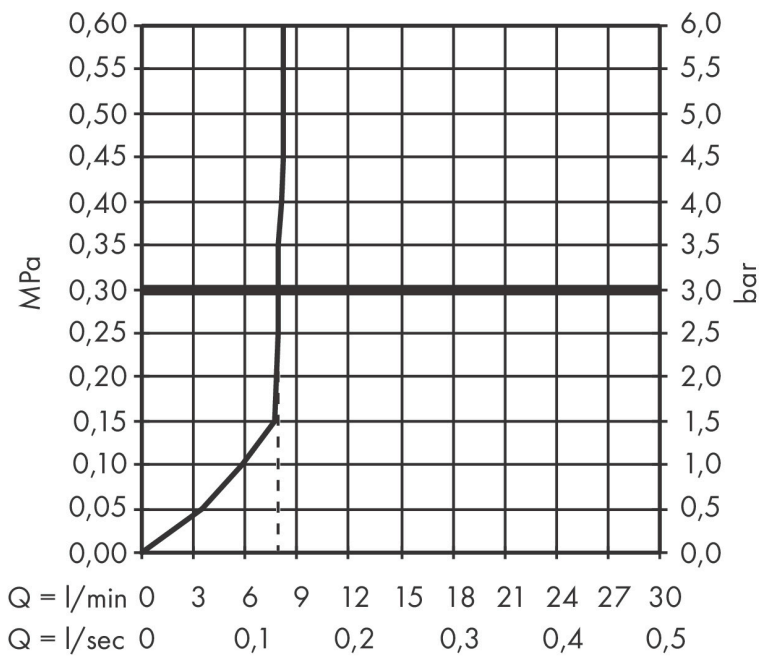

Merk	hansgrohe
Artikelnaam	Pulsify S staafhanddouche 100 1jet EcoSmart
Art.nr.	24125340
Oppervlakte	Brushed Black Chrome
Netto prijs	89,04 EUR

Product foto

Kenmerken

- diameter douchekop 98 x 24 mm
- PowderRain
- maximale doorstroomhoeveelheid bij 3 bar: 7,9 l/min
- functie van: 4 l/min
- met interne watervoering
- uitspoelbaar zeef inzetstuk
- EcoSmart: Veel waterplezier met veel minder water
- EU taxonomie: max. 8l/min

Maat tekeningen

Technologie

Straalsoorten

Certificaat

Merk hansgrohe
 Artikelnaam **Pulsify S** staafhanddouche 100 ljet EcoSmart
 Art.nr. 24125340
 Oppervlakte Brushed Black Chrome
 Netto prijs 89,04 EUR

Stroomschema

De verbruikswaarden werden in overeenstemming met de praktijk met de bijbehorende armaturen (thermostaat/mengkraan/inbouwventiel) gemeten.