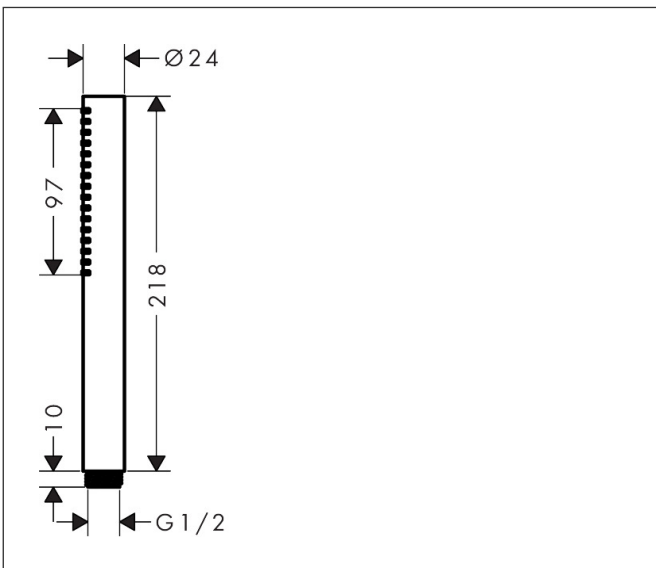

Merk	hansgrohe
Artikelnaam	Pulsify S staafhanddouche 100 1jet EcoSmart
Art.nr.	24125340
Oppervlakte	Brushed Black Chrome
Netto prijs	89,04 EUR

Product foto

Kenmerken

- diameter douchekop 98 x 24 mm
- PowderRain
- maximale doorstroomhoeveelheid bij 3 bar: 7,9 l/min
- functie van: 4 l/min
- met interne watervoering
- uitspoelbaar zeef inzetstuk
- EcoSmart: Veel waterplezier met veel minder water
- EU taxonomie: max. 8l/min

Maat tekeningen

Technologie

Straalsoorten

Certificaat

Merk hansgrohe
 Artikelnaam **Pulsify S** staafhanddouche 100 ljet EcoSmart
 Art.nr. 24125340
 Oppervlakte Brushed Black Chrome
 Netto prijs 89,04 EUR

Stroomschema

De verbruikswaarden werden in overeenstemming met de praktijk met de bijbehorende armaturen (thermostaat/mengkraan/inbouwventiel) gemeten.