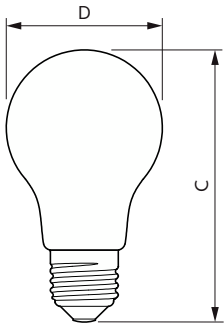

CorePro LEDbulb - Glas

Arbeidsfactor	0.52
Spanning (nom.)	230 V

Operationele temperatuur

T-behuizing maximaal (nom.)	55 °C

Dimbaarheid en regelsystemen

Dimbaar	Nee

Eigenschappen behuizing en afmetingen

Lampafwerking	Mat
Lampvorm	A60
Nettogewicht (per stuk)	0.030 kg

Keurmerken en classificaties

Energie-efficiëntieklasse	D
Energieverbruik kWh/1.000 uur	11 kWh
EPREL-registratienummer	387432
CE-markering	Ja
Conform EU RoHS-richtlijn	Ja
EyeComfort	Ja
Flikkerwaarde (PstLM)	1

Stroboscoopeffectwaarde (SVM)	0,4
Bereik omgevingstemperatuur	-20 tot +45 °C

Toepassingsomstandigheden

kan dit worden gebruikt in gesloten armaturen	No

Productgegevens

Productnaam voor bestelling	CorePro LEDBulb10.5-100W E27 A60 840 FRG
Volledige productnaam	CorePro LEDBulb10.5-100W E27 A60 840 FRG
Full EOC	871951437755400
Bestelcode	8719514377554
Materiaalnr. (12NC)	929002026592
Lokale code	37755400
Numerator - Aantal per pak	1
EAN/UPC - product/behuizing	8719514377554
Numerator - Dozen per buitendoos	10
EAN/UPC - Case	8719514377561

Maatschets

Product	D	C
CorePro LEDBulb10.5-100W E27 A60 840 FRG	60 mm	104 mm