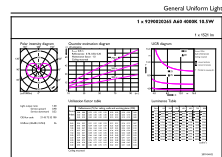

CorePro LEDbulb - Glas

Fotometrische gegevens

Levensduur

Lumen Maintenance Diagram - CorePro LEDBulb10.5-100W E27 A60 840 FRG