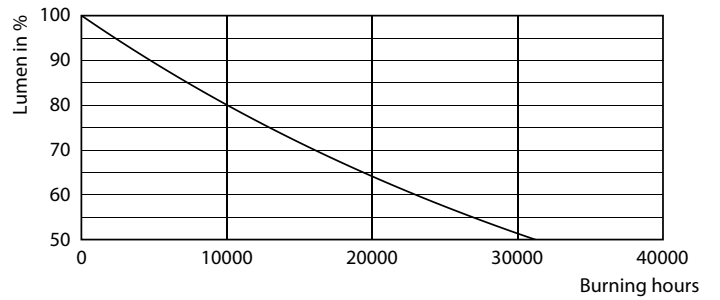

Lumen Maintenance Diagram - CorePro LEDBulb10.5-100W E27 A60 840 FRG