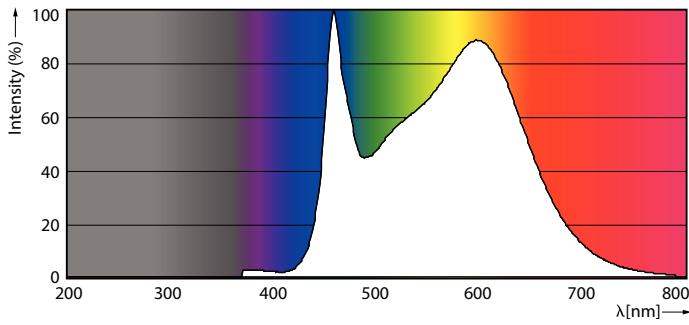

CorePro LEDbulb - Glas

Fotometrische gegevens

Spectral Power Distribution Colour - CorePro LEDBulb10.5-100W E27 A60 840 FRG