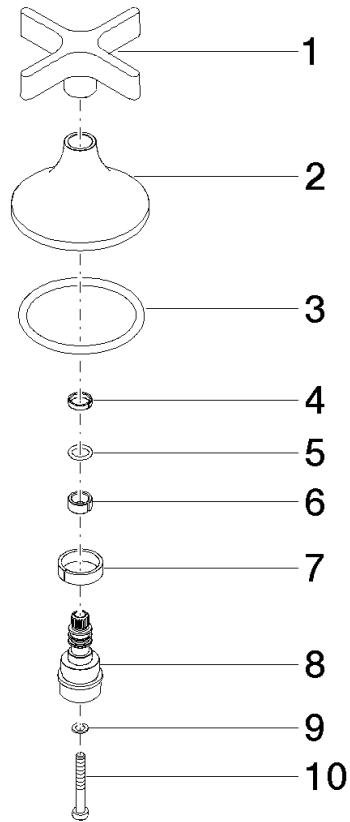

## Griff für Unterputzventil Neutral Ø 71 x 63 mm - Chrom

---

90 20 80 014 00

## Griff für Unterputzventil Neutral Ø 71 x 63 mm - Chrom

---

90 20 80 014 00

Griff für Unterputzventil Neutral Ø 71 x 63 mm - Chrom

---

90 20 80 014 00

### Ersatzteilstückliste

Nr.	Artikelnummer	Benennung	Verbaumenge	Lieferzeit
	09 20 80 014-00	Griff Neutral Ø 71,5 x 25,5 mm - Chrom	10	10