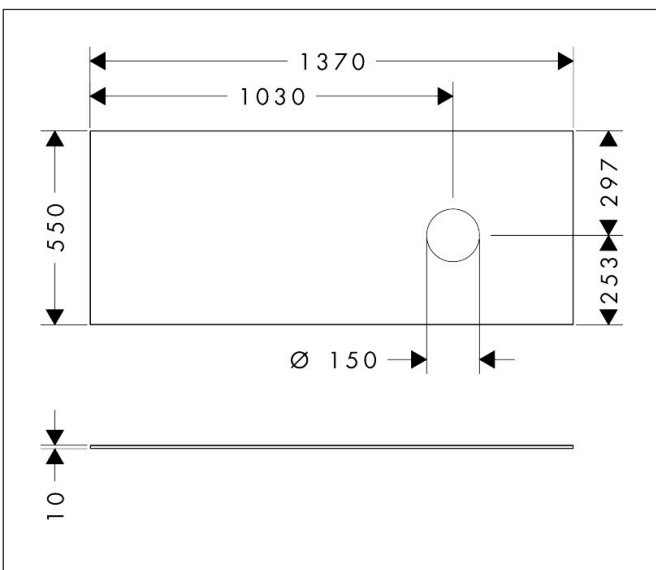

Merk	hansgrohe
Artikelnaam	Xevolos E console 1370/550 met uitsparing rechts voor waskom zonder kraangat
Art.nr.	54334760
Oppervlakte	Slate Matt Grey
Netto prijs	452,09 EUR

Product foto

Kenmerken

- materiaal: vezelplaat van gemiddelde dichtheid (MDF)
- oppervlaktmateriaal: lak
- SmoothSurface: glad en effen voor een geweldig gevoel
- AntiFingerprint: oplossing tegen vingerafdrukken
- MoistureProof: duurzaam materiaal dat lang mooi blijft
- aantal wastafeluitsparingen: 1
- wastafeluitsparing: rechts
- kracht van het materiaal: 10 mm
- met uitsparing voor waskom zonder kraangat
- waskom en badkamermeubel moeten apart besteld worden
- ruimtebesparende sifon wordt geleverd met badkamermeubel
- console kan alleen samen met badmeubel voor console worden gemonteerd

Maat tekeningen

Technologie

Certificaat

Merk	hansgrohe
Artikelnaam	Xevolos E console 1370/550 met uitsparing rechts voor waskom zonder kraangat
Art.nr.	54334760
Oppervlakte	Slate Matt Grey
Netto prijs	452,09 EUR