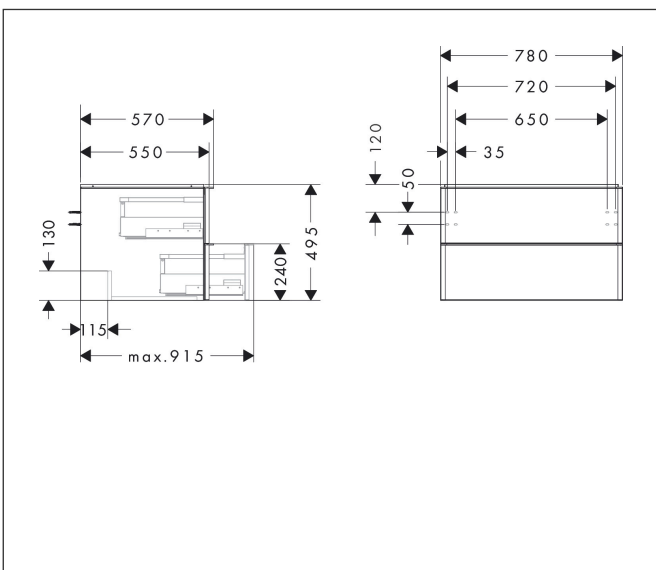

Merk	hansgrohe
Artikelnaam	<b>Xelu Q</b> badmeubel Dark Walnut 780/550 met 2 lades voor consoles met waskom, Oppervlak greep:
Art.nr.	54077700
Oppervlakte	Oppervlak meubel: Dark Walnut, Oppervlak greep: Mat wit
Netto prijs	920,80 EUR

## Maat tekeningen

## Kenmerken

- bestaat uit: badkamermeubel, Basic Box-set
- materiaal behuizing: vezelplaat van gemiddelde dichtheid (MDF)
- oppervlaktemateriaal behuizing: thermofolie
- materiaal voorzijde: vezelplaat van gemiddelde dichtheid (MDF)
- oppervlaktemateriaal voorzijde: thermofolie
- MoistureProof: duurzaam materiaal dat lang mooi blijft
- met greepstang
- type opening: volledig uittrekbaar
- materiaal grepen: aluminium
- oppervlaktemateriaal grepen: poedercoating
- 2 lades
- zonder uitsparing voor sifon
- SoftClose, voor vloeiend en zacht sluiten
- individuele en flexibele opbergruimte dankzij het verdelen van de binnenkant
- inclusief 1 basis box
- schaduwvoegprofiel voorbereid voor montage handdoekrek en planket
- wandmontage
- montagevoorwaarde: voorgemonteerd
- met bevestigingsmateriaal
- opbouwwascom en console moeten apart besteld worden