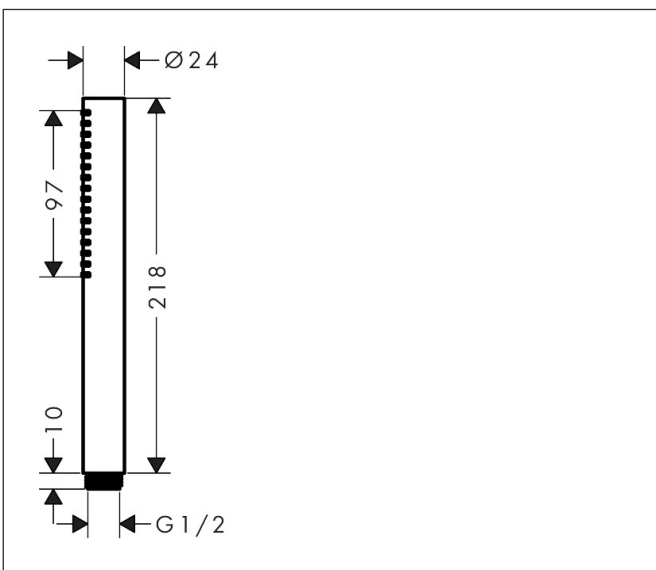

Merk	hansgrohe
Artikelnaam	<b>Pulsify S</b> staafhanddouche 100 1jet EcoSmart
Art.nr.	24125990
Oppervlakte	Polished Gold Optic
Netto prijs	89,04 EUR

## Kenmerken

- diameter douchekop 98 x 24 mm
- PowderRain
- maximale doorstroomhoeveelheid bij 3 bar: 7,9 l/min
- functie van: 4 l/min
- met interne watervoering
- uitspoelbaar zeef inzetstuk
- EcoSmart: Veel waterplezier met veel minder water
- EU taxonomie: max. 8l/min

## Maat tekeningen