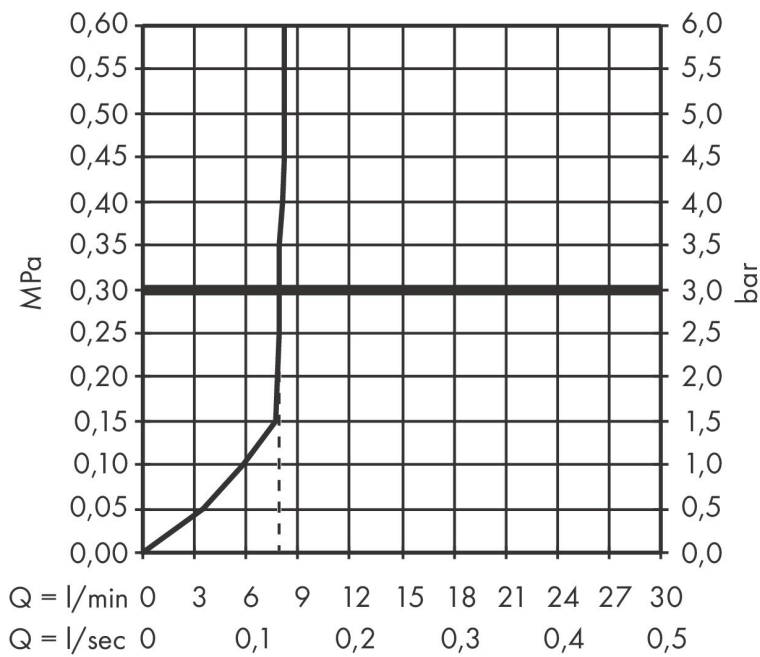

Merk hansgrohe
Artikelnaam **Pulsify S** staafhanddouche 100 ljet EcoSmart
Art.nr. 24125990
Oppervlakte Polished Gold Optic
Netto prijs 89,04 EUR

Stroomschema

De verbruikswaarden werden in overeenstemming met de praktijk met de bijbehorende armaturen (thermostaat/mengkraan/inbouwventiel) gemeten.