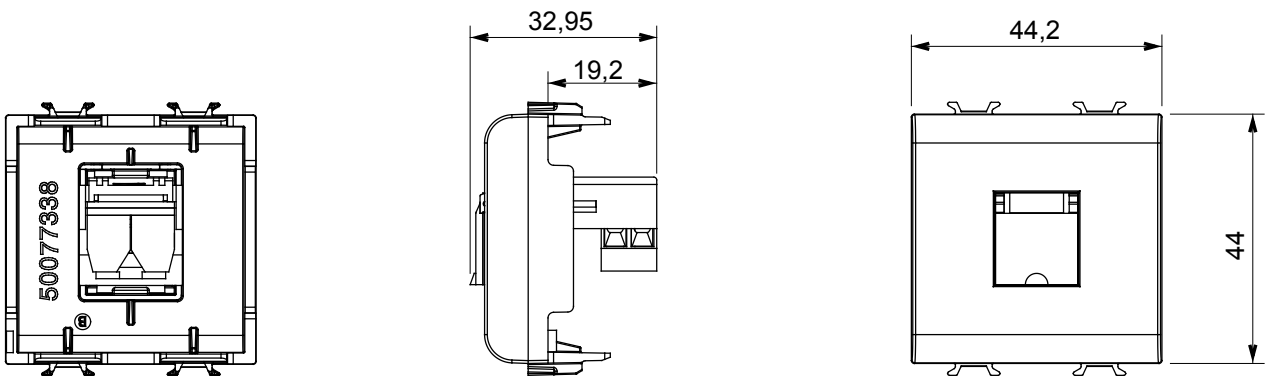

Breed assortiment van besturingsapparaten, contactdozen voor voeding (conform nationale en internationale normen), signaalontvangst, klimaatbeheersing, comfortbeheer, technische alarmsignalering en noodverlichtingsbeheer. De ChoruSmart modulaire apparaten zijn beschikbaar in vijf kleuren - glanzend wit, satijn wit, natuurlijk beige, satijn zwart en gelakt titanium - en in verschillende maten van 1/2, 1, 2 en 3 modules. Dankzij de montagesteunen voor rechthoekige, vierkante en ronde dozen kunnen eindeloze combinaties worden gecreëerd met de ChoruSmart-platen.

Categorie	Telefooncontactdoos	Omschrijving	RJ11
Kleur	Glanzend wit	Verbinding	Opschroefklem
Aant. modules	2	Electrocod	3721
Materiaal	Technopolymeer		

DIMENSIONAL

STANDARDS/APPROVALS