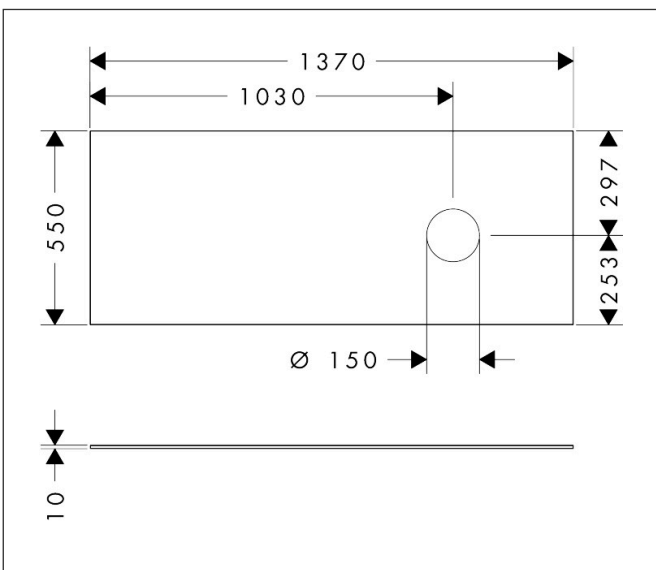

Merk	hansgrohe
Artikelnaam	<b>Xevolos E</b> console 1370/550 met uitsparing rechts voor waskom zonder kraangat
Art.nr.	54334780
Oppervlakte	Sand Matt Beige
Netto prijs	452,09 EUR

## Maat tekeningen

## Kenmerken

- materiaal: vezelplaat van gemiddelde dichtheid (MDF)
- oppervlaktmateriaal: lak
- SmoothSurface: glad en effen voor een geweldig gevoel
- AntiFingerprint: oplossing tegen vingerafdrukken
- MoistureProof: duurzaam materiaal dat lang mooi blijft
- aantal wastafeluitsparingen: 1
- wastafeluitsparing: rechts
- kracht van het materiaal: 10 mm
- met uitsparing voor waskom zonder kraangat
- waskom en badkamermeubel moeten apart besteld worden
- ruimtebesparende sifon wordt geleverd met badkamermeubel
- console kan alleen samen met badmeubel voor console worden gemonteerd