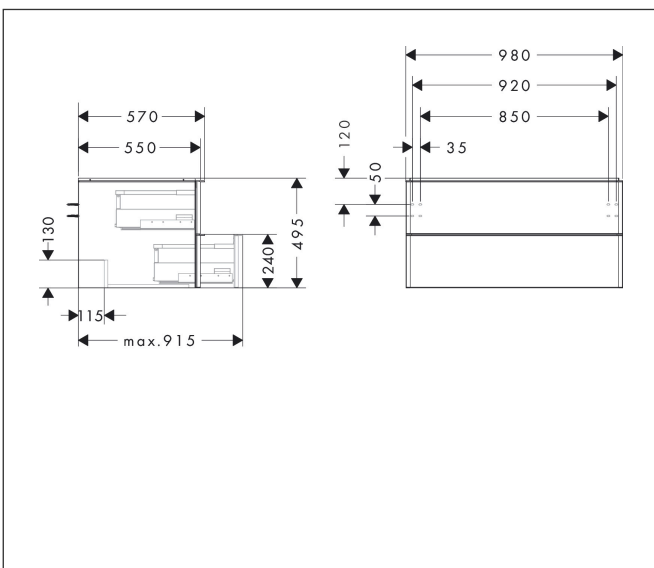

Merk	hansgrohe
Artikelnaam	Xelu Q badmeubel High Gloss White 980/550 met 2 lades voor consoles met waskom, Oppervlak greep:
Art.nr.	54078000
Oppervlakte	Oppervlak meubel: High Gloss White, Oppervlak greep: chroom
Netto prijs	1.034,88 EUR

Product foto

Maat tekeningen

Kenmerken

- bestaat uit: badkamermeubel, Basic Box-set
- materiaal behuizing: vezelplaat van gemiddelde dichtheid (MDF)
- oppervlaktemateriaal behuizing: thermofolie
- materiaal voorzijde: vezelplaat van gemiddelde dichtheid (MDF)
- oppervlaktemateriaal voorzijde: thermofolie
- MoistureProof: duurzaam materiaal dat lang mooi blijft
- met greepstang
- type opening: volledig uittrekbaar
- materiaal grepen: aluminium
- oppervlaktemateriaal grepen: verchromd glanzend
- 2 laden
- zonder uitsparing voor sifon
- SoftClose, voor vloeiend en zacht sluiten
- individuele en flexibele opbergruimte dankzij het verdelen van de binnenkant
- 2 basisbox-sets inbegrepen
- schaduwvoegprofiel voorbereid voor montage handdoekrek en planchet
- wandmontage
- montagevoorwaarde: voorgemonteerd
- met bevestigingsmateriaal
- opbouwwascom en console moeten apart besteld worden

Technologie

Certificaat

Merk	hansgrohe
Artikelnaam	Xelu Q badmeubel High Gloss White 980/550 met 2 lades voor consoles met waskom, Oppervlak greep:
Art.nr.	54078000
Oppervlakte	Oppervlak meubel: High Gloss White, Oppervlak greep: chroom
Netto prijs	1.034,88 EUR

Explosietekening voor bouwjaar: >06/23

Merk hansgrohe
 Artikelnaam **Xelu Q** badmeubel High Gloss White 980/550 met 2 lades voor consoles met waskom, Oppervlak greep:
 Art.nr. 54078000
 Oppervlakte Oppervlak meubel: High Gloss White, Oppervlak greep: chroom
 Netto prijs 1.034,88 EUR