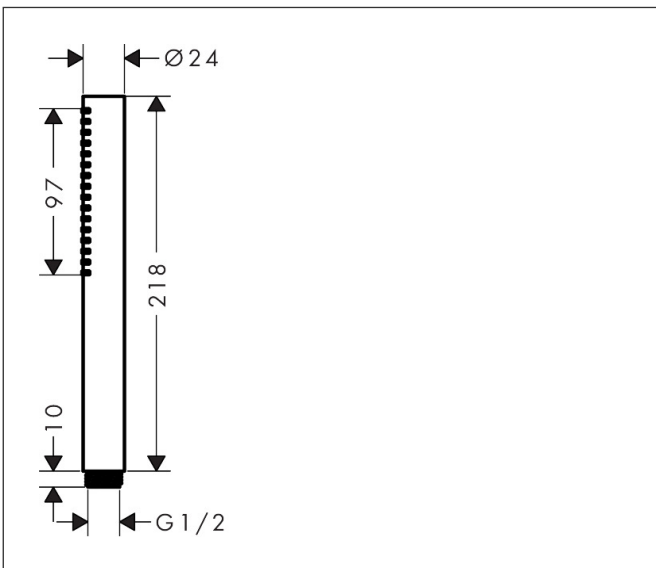

Merk hansgrohe
 Artikelnaam **Pulsify S** staafhanddouche 100 1jet EcoSmart+
 Art.nr. 24126340
 Oppervlakte Brushed Black Chrome
 Netto prijs 89,04 EUR

Product foto

Kenmerken

- diameter douchekop 98 x 24 mm
- PowderRain
- maximale doorstroomhoeveelheid bij 3 bar: 5,4 l/min
- functie van: 3,8 l/min
- met interne watervoering
- uitspoelbaar zeef inzetstuk
- EU taxonomie: max 6l/min - draagt substantieel bij aan duurzaamheid

Maat tekeningen

Technologie

Straalsoorten

Certificaat

Merk hansgrohe
 Artikelnaam **Pulsify S** staafhanddouche 100 ljet EcoSmart+
 Art.nr. 24126340
 Oppervlakte Brushed Black Chrome
 Netto prijs 89,04 EUR

Stroomschema

De verbruikswaarden werden in overeenstemming met de praktijk met de bijbehorende armaturen (thermostaat/mengkraan/inbouwventiel) gemeten.