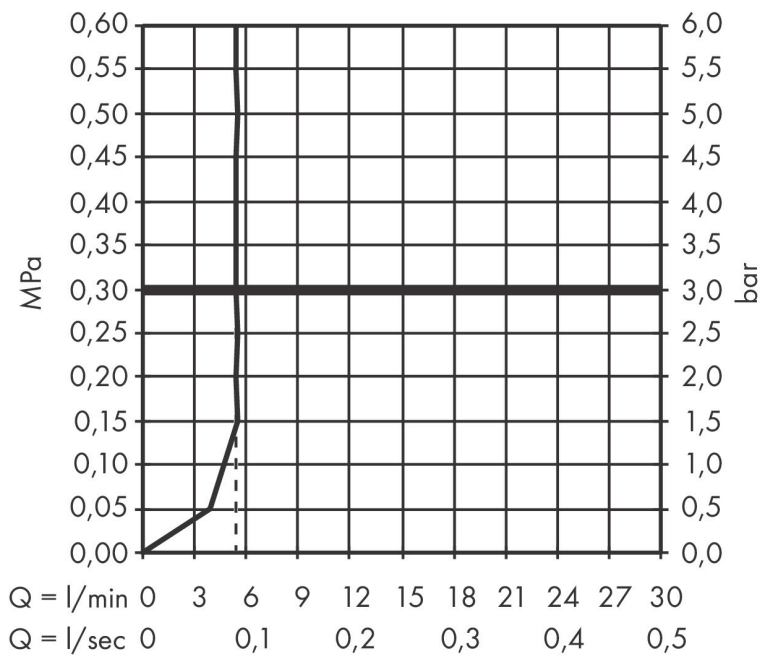

Merk hansgrohe
 Artikelnaam **Pulsify S** staafhanddouche 100 1jet EcoSmart+
 Art.nr. 24126340
 Oppervlakte Brushed Black Chrome
 Netto prijs 89,04 EUR

Product foto

Kenmerken

- diameter douchekop 98 x 24 mm
- PowderRain
- maximale doorstroomhoeveelheid bij 3 bar: 5,4 l/min
- functie van: 3,8 l/min
- met interne watervoering
- uitspoelbaar zeef inzetstuk
- EU taxonomie: max 6l/min - draagt substantieel bij aan duurzaamheid

Maat tekeningen

Technologie

Straalsoorten

Certificaat

Merk hansgrohe
 Artikelnaam **Pulsify S** staafhanddouche 100 ljet EcoSmart+
 Art.nr. 24126340
 Oppervlakte Brushed Black Chrome
 Netto prijs 89,04 EUR

Stroomschema

De verbruikswaarden werden in overeenstemming met de praktijk met de bijbehorende armaturen (thermostaat/mengkraan/inbouwventiel) gemeten.