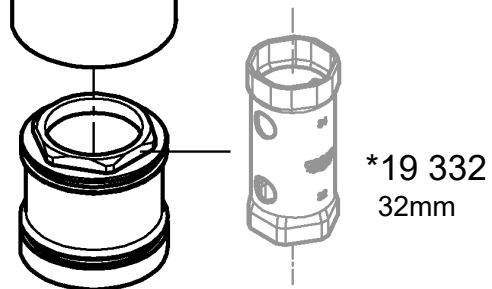

5

6

7a

7b

3mm

\*19 332  
32mm

Pure Freude  
an Wasser

**GROHE**  