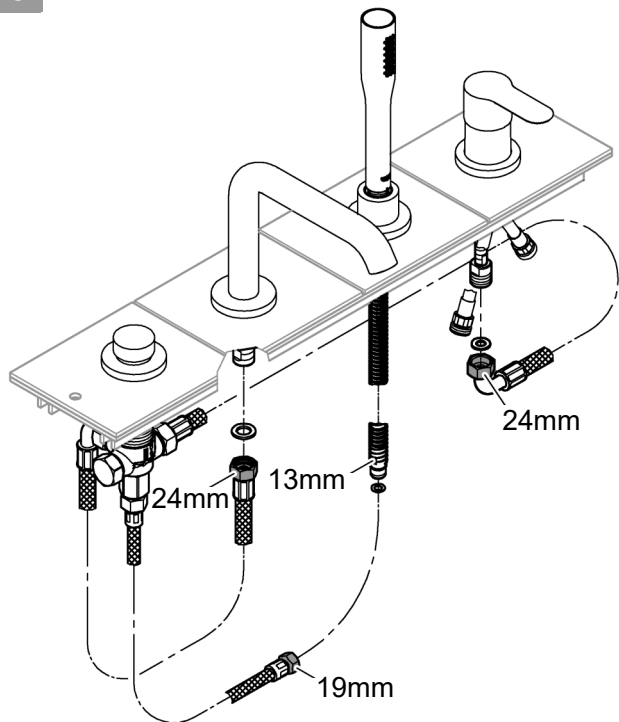

5

6

7a

7b

3mm

\*19 332  
32mm

Pure Freude  
an Wasser

**GROHE**  