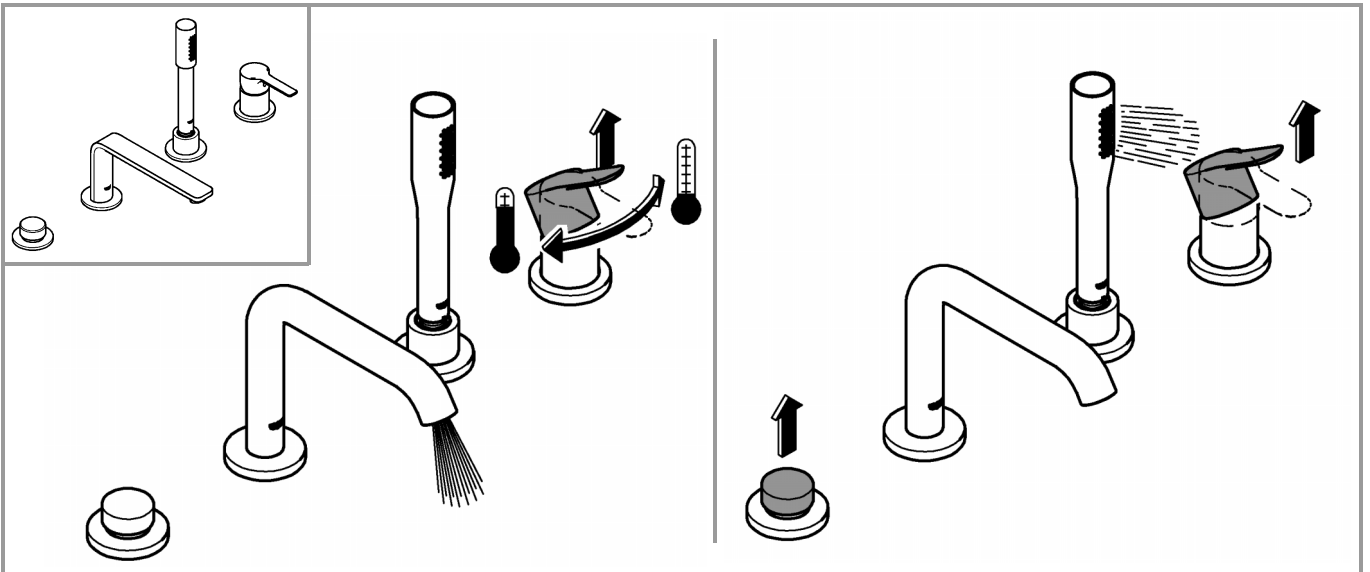

5

6

7a

7b

3mm

\*19 332  
32mm

Pure Freude  
an Wasser

**GROHE**  