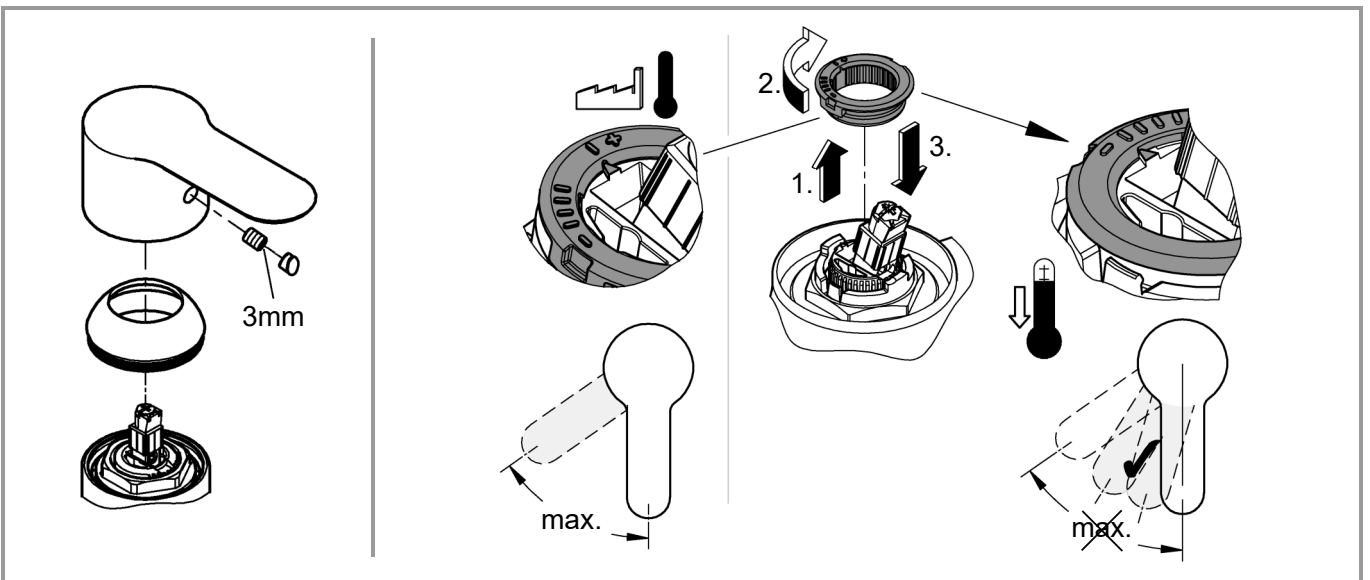

5

6

7a

7b

3mm

\*19 332  
32mm

Pure Freude  
an Wasser

**GROHE**  