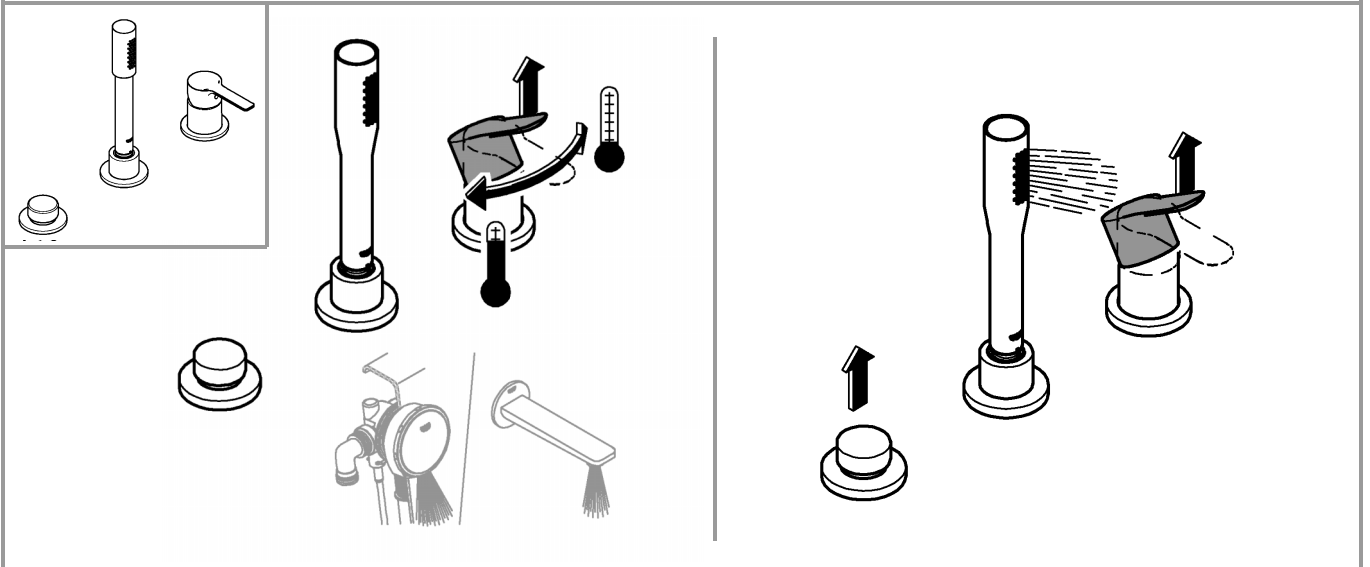

5

6

7a

7b

3mm

\*19 332  
32mm

Pure Freude  
an Wasser

**GROHE**  