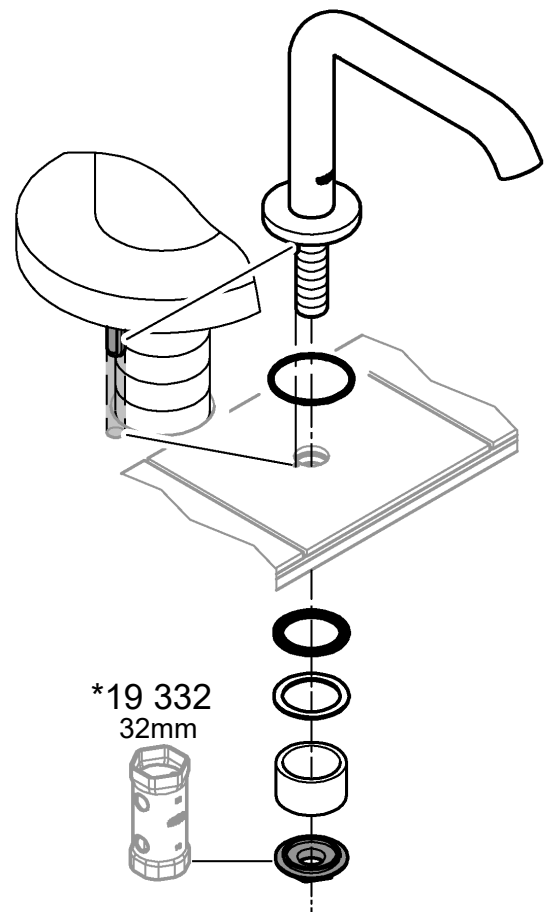

DIN
1988

DIN EN
806

bar

0,5 max. 10 5 1

psi

7.25 max. 145 72.5 14.5

°C

max. 70° 60°

°F

max. 158° 140°

1

2