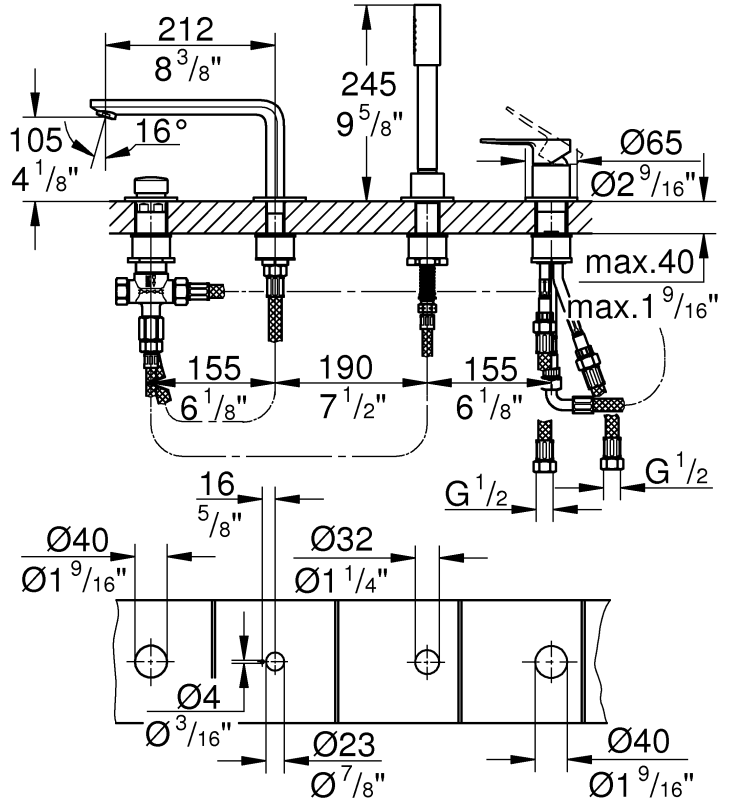

19 577

19 965

DIN  
1988

DIN EN  
806

**bar**

0,5 max. 10 5 1

**psi**

7.25 max. 145 72.5 14.5

5

6

7a

7b

3mm

\*19 332  
32mm

Pure Freude  
an Wasser

**GROHE**  