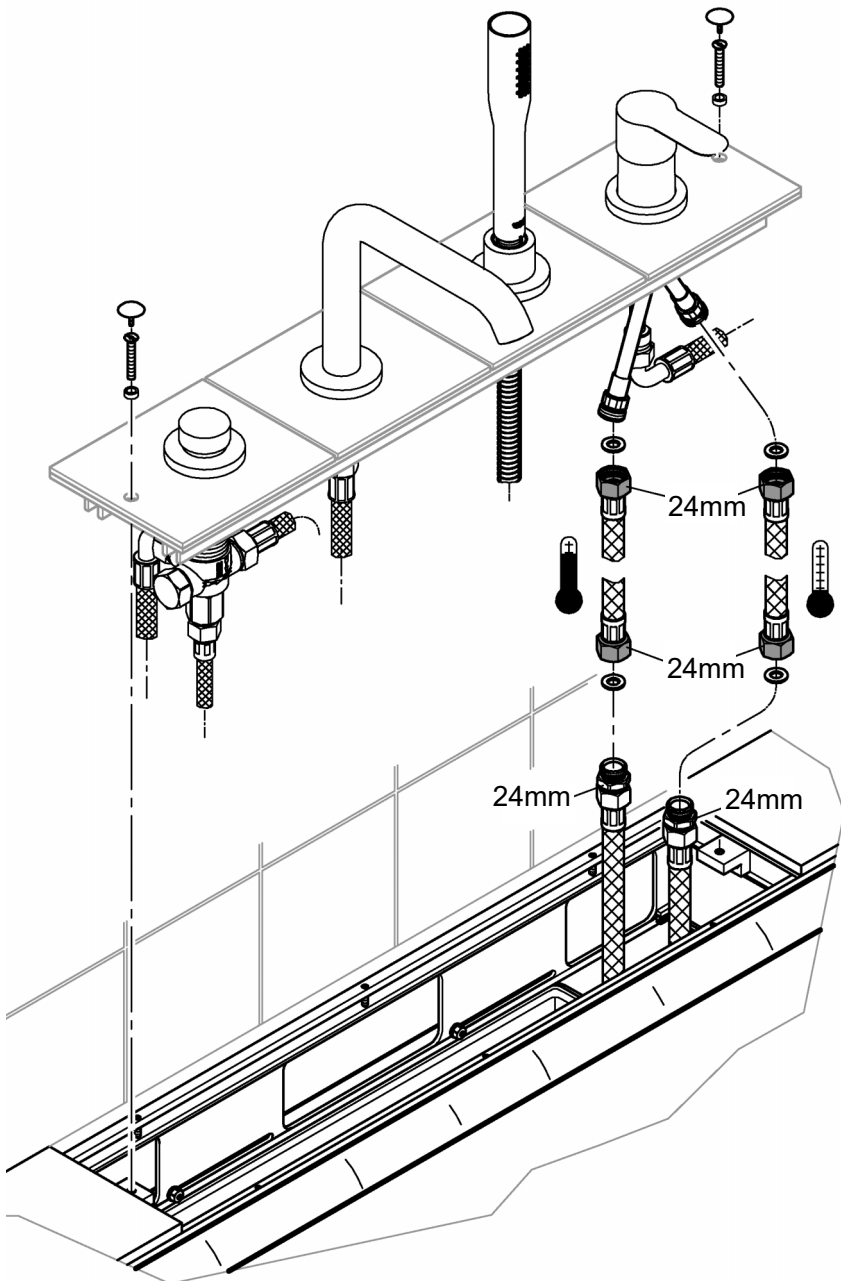

5

6

7a

7b

3mm

\*19 332  
32mm

Pure Freude  
an Wasser

**GROHE**  