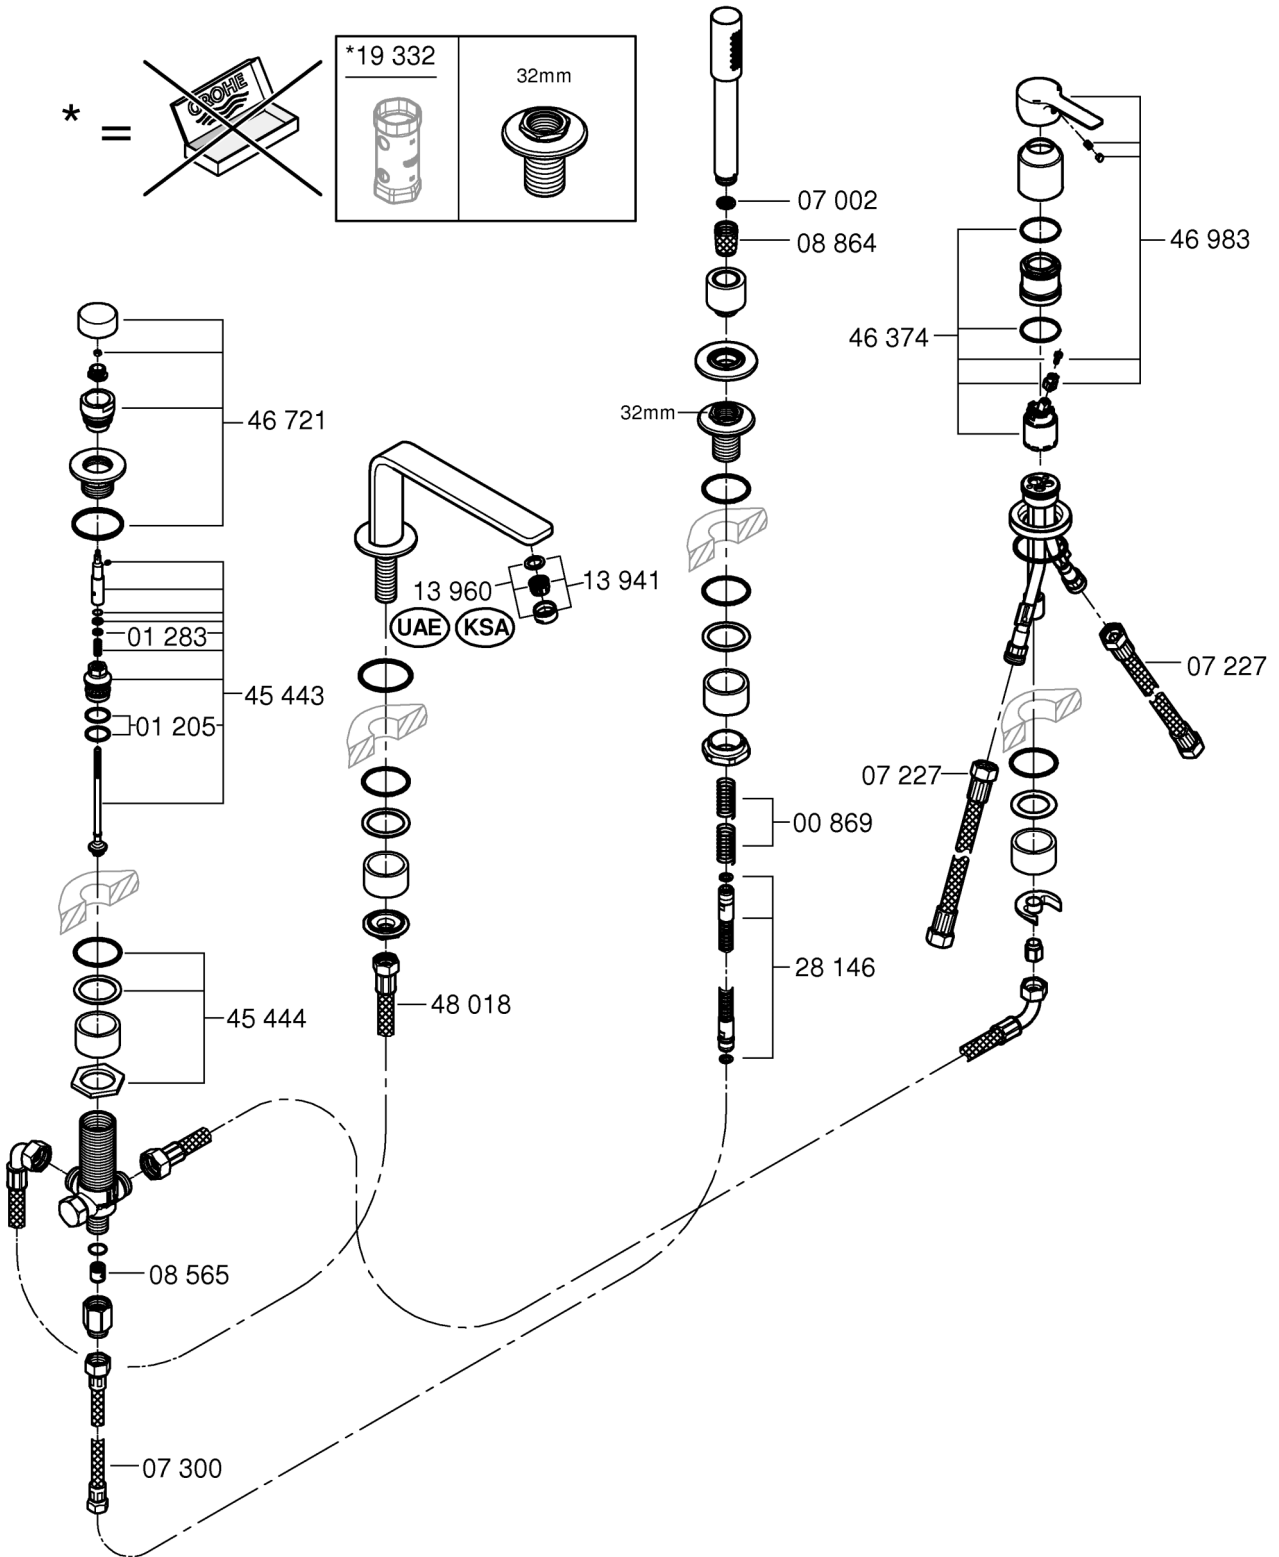

5

6

7a

7b

3mm

\*19 332  
32mm

Pure Freude  
an Wasser

**GROHE**  