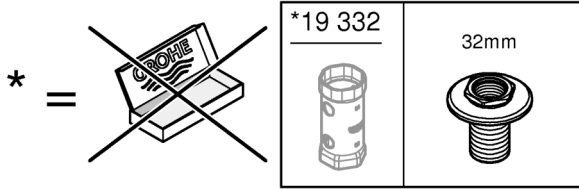

5

6

7a

7b

3mm

\*19 332  
32mm

Pure Freude  
an Wasser

**GROHE**  