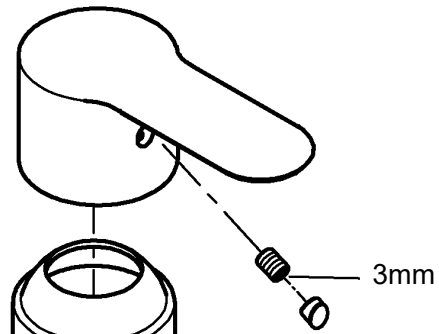

5

6

7a

7b

3mm

\*19 332  
32mm

Pure Freude  
an Wasser

**GROHE**  