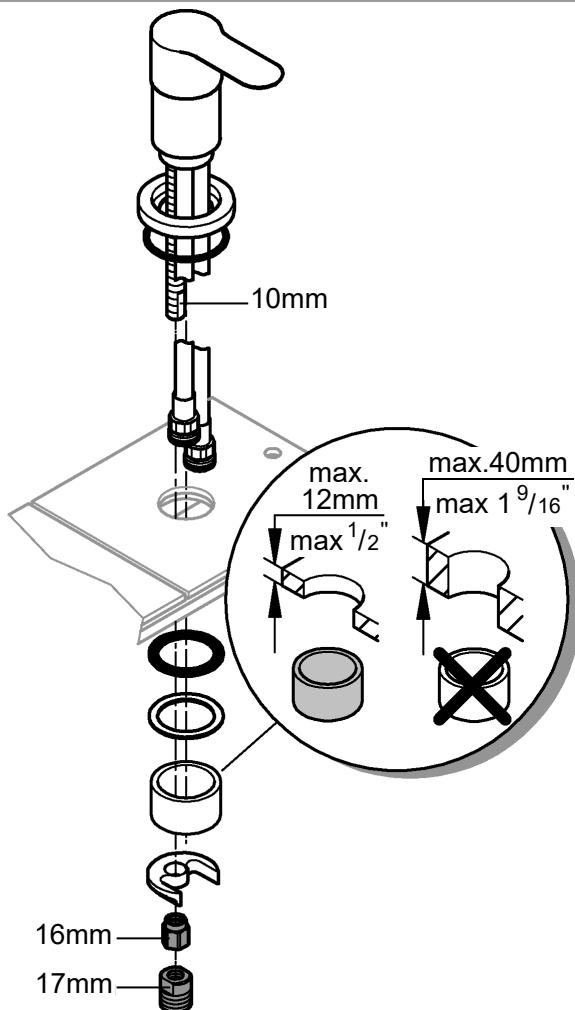

DIN
1988

DIN EN
806

bar

0,5 max. 10 5 1

psi

7.25 max. 145 72.5 14.5

°C

max. 70° 60°

°F

max. 158° 140°

1

2