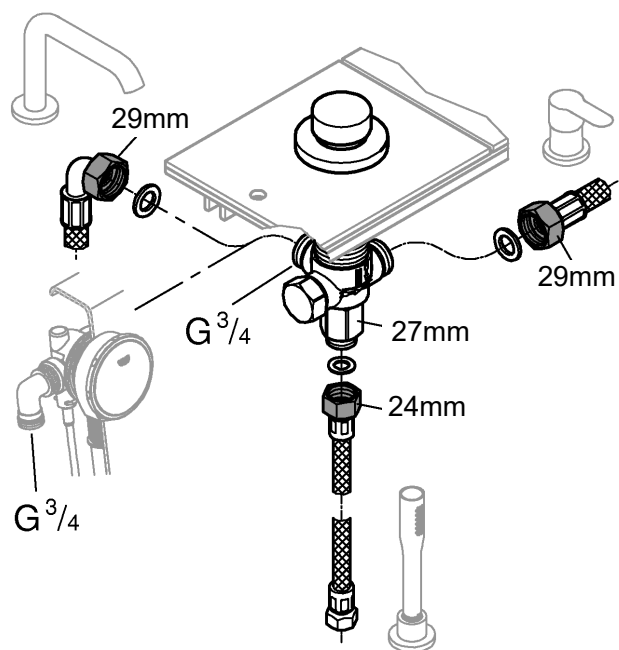

5

6

7a

7b

3mm

\*19 332  
32mm

Pure Freude  
an Wasser

**GROHE**  