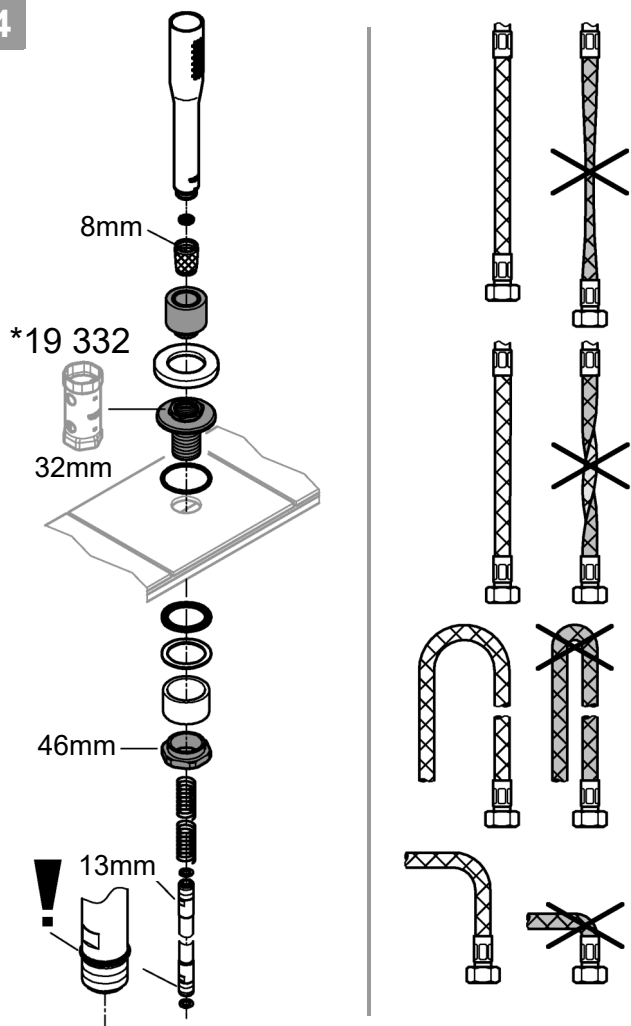

5

6

7a

7b

3mm

\*19 332  
32mm

Pure Freude  
an Wasser

**GROHE**  