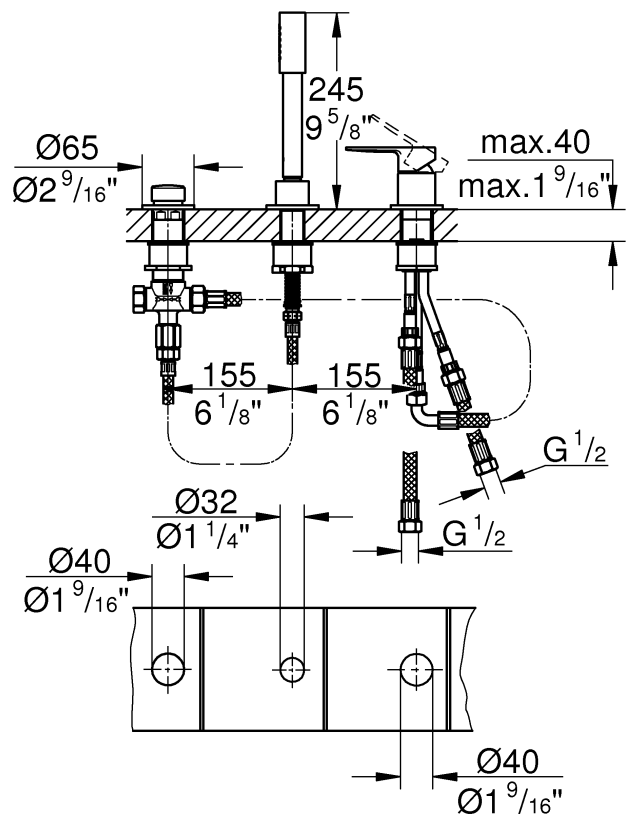

19 577

19 965

DIN  
1988

DIN EN  
806

**bar**

0,5 max. 10 5 1

**psi**

7.25 max. 145 72.5 14.5

5

6

7a

7b

3mm

\*19 332  
32mm

Pure Freude  
an Wasser

**GROHE**  