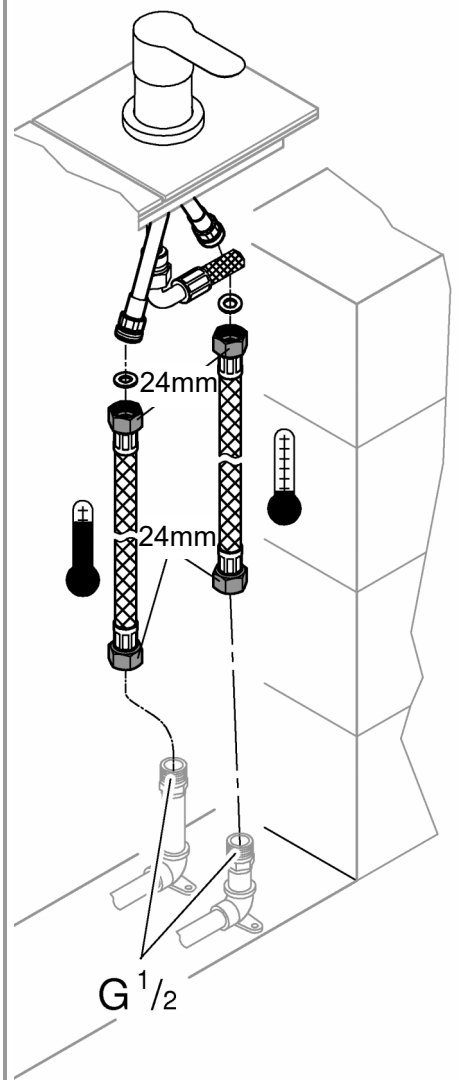

5

6

7a

7b

3mm

\*19 332  
32mm

Pure Freude  
an Wasser

**GROHE**  