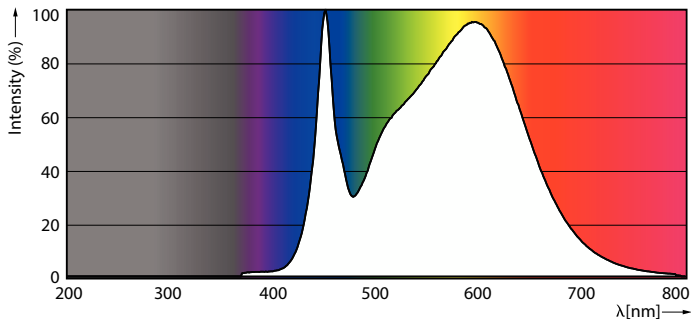

## Fotometrische gegevens

© 2024 Philips Lighting B.V. Page 11

General uniform lighting - CorePro LEDtube 600mm HO 8W 840 T8

Light Distribution Diagram - CorePro LEDtube 600mm HO 8W 840 T8

Spectral Power Distribution Colour - CorePro LEDtube 600mm HO 8W 840 T8