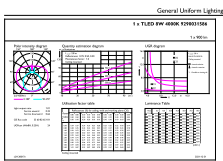

Fotometrische gegevens

© 2024 Philips Lighting B.V. Page 11