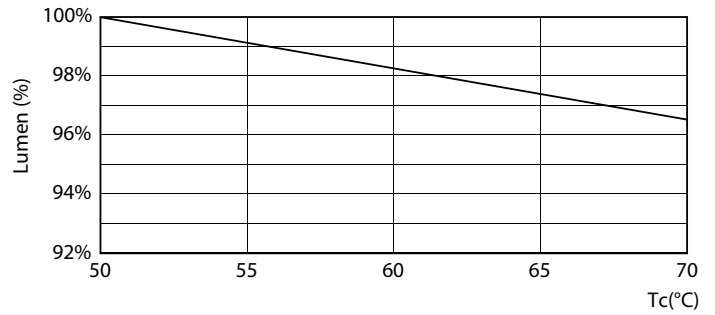

Lumen Maintenance Diagram - CorePro LEDtube 600mm HO 8W 840 T8

CorePro LED-buis EM/Mains T8

Levensduur