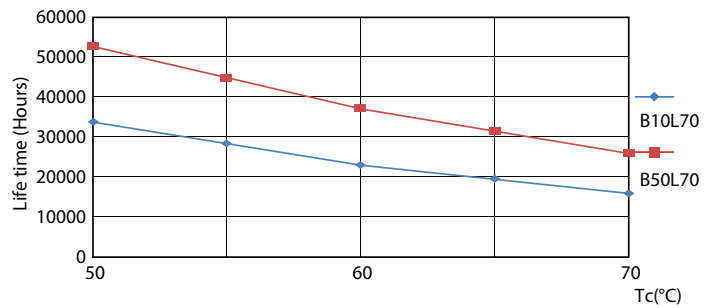

## Levensduur

Life Expectancy Diagram

Lumen Maintenance Diagram - CorePro LEDtube 600mm HO 8W 840 T8

FailureRate

LifetimeVsTc

Lumen Maintenance Diagram - CorePro LEDtube 600mm HO 8W 840 T8