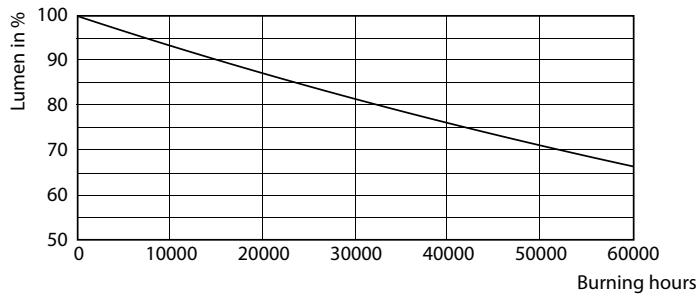

## Levensduur

Life Expectancy Diagram

Lumen Maintenance Diagram - CorePro LEDtube 600mm HO 8W 840 T8

FailureRate

LifetimeVsTc

Lumen Maintenance Diagram - CorePro LEDtube 600mm HO 8W 840 T8