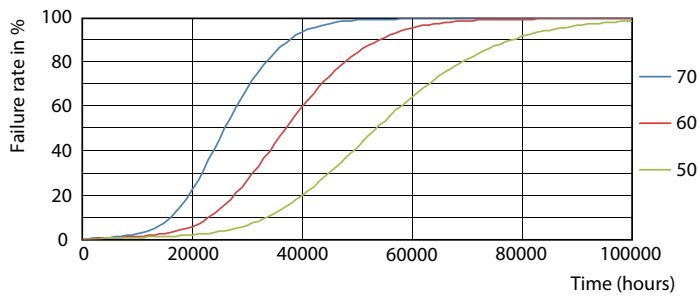

CorePro LED-buis EM/Mains T8

Levensduur

Lumen Maintenance Diagram - CorePro LEDtube 600mm HO 8W 840 T8