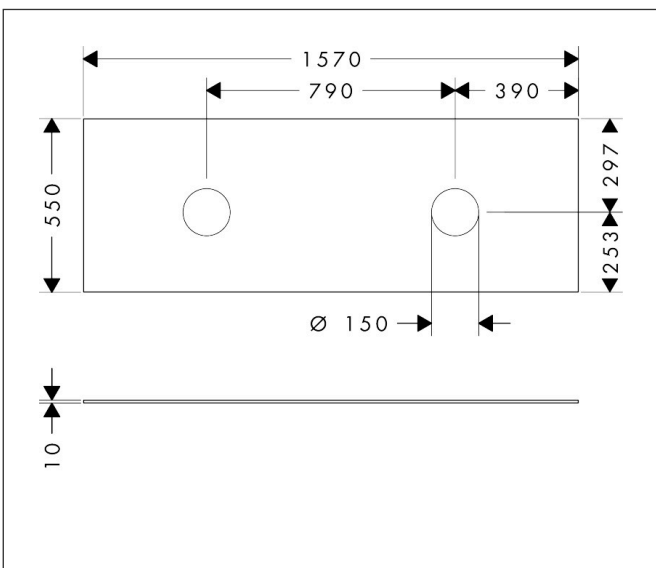

Merk	hansgrohe
Artikelnaam	<b>Xevolos E</b> console 1570/550 met 2 uitsparingen voor waskom zonder kraangat
Art.nr.	54335700
Oppervlakte	mat wit
Netto prijs	560,48 EUR

## Kenmerken

- materiaal: vezelplaat van gemiddelde dichtheid (MDF)
- oppervlaktmateriaal: lak
- SmoothSurface: glad en effen voor een geweldig gevoel
- AntiFingerprint: oplossing tegen vingerafdrukken
- MoistureProof: duurzaam materiaal dat lang mooi blijft
- aantal wastafeluitsparingen: 2
- wastafeluitsparing: 2 in het midden
- kracht van het materiaal: 10 mm
- met uitsparing voor waskom zonder kraangat
- waskom en badkamermeubel moeten apart besteld worden
- ruimtebesparende sifon wordt geleverd met badkamermeubel
- console kan alleen samen met badmeubel voor console worden gemonteerd

## Maat tekeningen