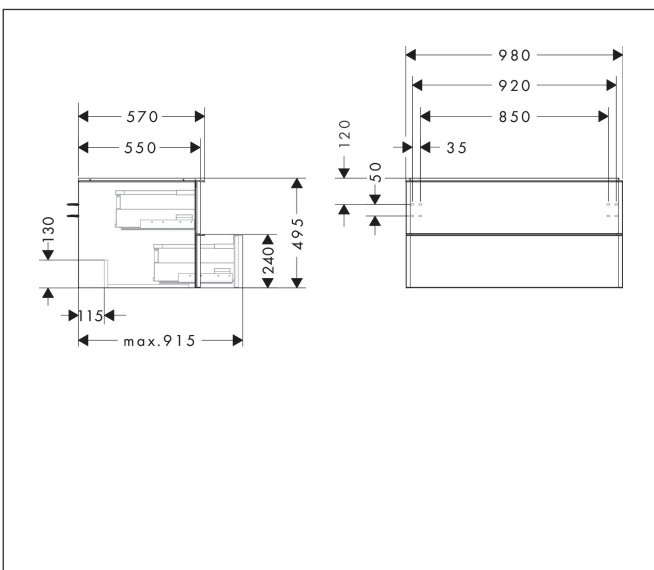

Merk	hansgrohe
Artikelnaam	Xelu Q badmeubel High Gloss White 980/550 met 2 lades voor consoles met waskom, Oppervlak greep:
Art.nr.	54078670
Oppervlakte	Oppervlak meubel: High Gloss White, Oppervlak greep: Mat zwart
Netto prijs	1.034,88 EUR

Product foto

Maat tekeningen

Kenmerken

- bestaat uit: badkamermeubel, Basic Box-set
- materiaal behuizing: vezelplaat van gemiddelde dichtheid (MDF)
- oppervlaktemateriaal behuizing: thermofolie
- materiaal voorzijde: vezelplaat van gemiddelde dichtheid (MDF)
- oppervlaktemateriaal voorzijde: thermofolie
- MoistureProof: duurzaam materiaal dat lang mooi blijft
- met greepstang
- type opening: volledig uittrekbaar
- materiaal grepen: aluminium
- oppervlaktemateriaal grepen: poedercoating
- 2 laden
- zonder uitsparing voor sifon
- SoftClose, voor vloeiend en zacht sluiten
- individuele en flexibele opbergruimte dankzij het verdelen van de binnenkant
- 2 basisbox-sets inbegrepen
- schaduwvoegprofiel voorbereid voor montage handdoekrek en planchet
- wandmontage
- montagevoorwaarde: voorgemonteerd
- met bevestigingsmateriaal
- opbouwwascom en console moeten apart besteld worden

Technologie

Certificaat

Merk	hansgrohe
Artikelnaam	Xelu Q badmeubel High Gloss White 980/550 met 2 lades voor consoles met waskom, Oppervlak greep:
Art.nr.	54078670
Oppervlakte	Oppervlak meubel: High Gloss White, Oppervlak greep: Mat zwart
Netto prijs	1.034,88 EUR

Explosietekening voor bouwjaar: >06/23

Merk: hansgrohe
 Artikelnaam: **Xelu Q** badmeubel High Gloss White 980/550 met 2 lades voor consoles met waskom, Oppervlak greep:
 Art.nr.: 54078670
 Oppervlakte: Oppervlak meubel: High Gloss White, Oppervlak greep: Mat zwart
 Netto prijs: 1.034,88 EUR