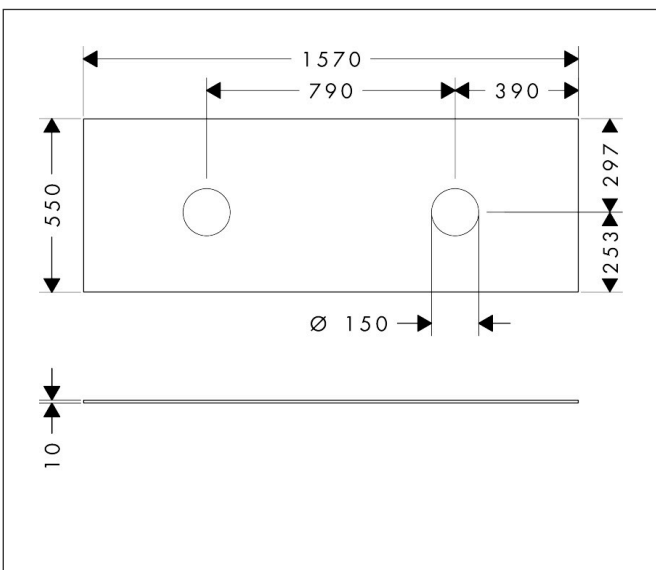

Merk	hansgrohe
Artikelnaam	Xevolos E console 1570/550 met 2 uitsparingen voor waskom zonder kraangat
Art.nr.	54335760
Oppervlakte	Slate Matt Grey
Netto prijs	560,48 EUR

Product foto

Kenmerken

- materiaal: vezelplaat van gemiddelde dichtheid (MDF)
- oppervlaktmateriaal: lak
- SmoothSurface: glad en effen voor een geweldig gevoel
- AntiFingerprint: oplossing tegen vingerafdrukken
- MoistureProof: duurzaam materiaal dat lang mooi blijft
- aantal wastafeluitsparingen: 2
- wastafeluitsparing: 2 in het midden
- kracht van het materiaal: 10 mm
- met uitsparing voor waskom zonder kraangat
- waskom en badkamermeubel moeten apart besteld worden
- ruimtebesparende sifon wordt geleverd met badkamermeubel
- console kan alleen samen met badmeubel voor console worden gemonteerd

Maat tekeningen

Technologie

Certificaat

Merk	hansgrohe
Artikelnaam	Xevolos E console 1570/550 met 2 uitsparingen voor waskom zonder kraangat
Art.nr.	54335760
Oppervlakte	Slate Matt Grey
Netto prijs	560,48 EUR