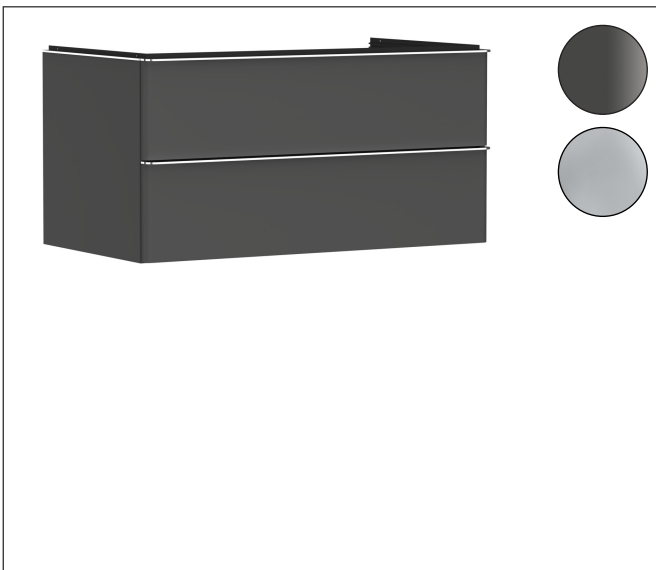

Merk	hansgrohe
Artikelnaam	Xelu Q badmeubel Diamond Matt Grey 980/550 met 2 lades voor consoles met waskom, Oppervlak greep:
Art.nr.	54079000
Oppervlakte	Oppervlak meubel: Diamond Matt Grey, Oppervlak greep: chroom
Netto prijs	1.034,88 EUR

Product foto

Kenmerken

- bestaat uit: badkamermeubel, Basic Box-set
- materiaal behuizing: vezelplaat van gemiddelde dichtheid (MDF)
- oppervlaktemateriaal behuizing: thermofolie
- materiaal voorzijde: vezelplaat van gemiddelde dichtheid (MDF)
- oppervlaktemateriaal voorzijde: thermofolie
- SmoothSurface: glad en effen voor een geweldig gevoel
- AntiFingerprint: oplossing tegen vingerafdrukken
- MoistureProof: duurzaam materiaal dat lang mooi blijft
- met greepstang
- type opening: volledig uittrekbaar
- materiaal grepen: aluminium
- oppervlaktemateriaal grepen: verchromd glanzend
- 2 laden
- zonder uitsparing voor sifon
- SoftClose, voor vloeiend en zacht sluiten
- individuele en flexibele opberg ruimte dankzij het verdelen van de binnenkant
- 2 basisbox-sets inbegrepen
- schaduwvoegprofiel voorbereid voor montage handdoekrek en planchet
- wandmontage
- montagevoorwaarde: voormonteerd
- met bevestigingsmateriaal

Maat tekeningen

Technologie

Certificaat

Merk	hansgrohe
Artikelnaam	Xelu Q badmeubel Diamond Matt Grey 980/550 met 2 lades voor consoles met waskom, Oppervlak greep:
Art.nr.	54079000
Oppervlakte	Oppervlak meubel: Diamond Matt Grey, Oppervlak greep: chroom
Netto prijs	1.034,88 EUR

Benodigde onderdelen (naar keuze)

Product foto	Artikelnaam	Art.nr.	Prijs
	hansgrohe Xelu Q console 980/550 met uitsparing in het midden voor waskom met kraangat, High Gloss White Diamond Matt Grey	54121910	342,16
	hansgrohe Xelu Q console 980/550 met uitsparing in het midden voor waskom zonder kraangat, High Gloss White Diamond Matt Grey	54114910	342,16