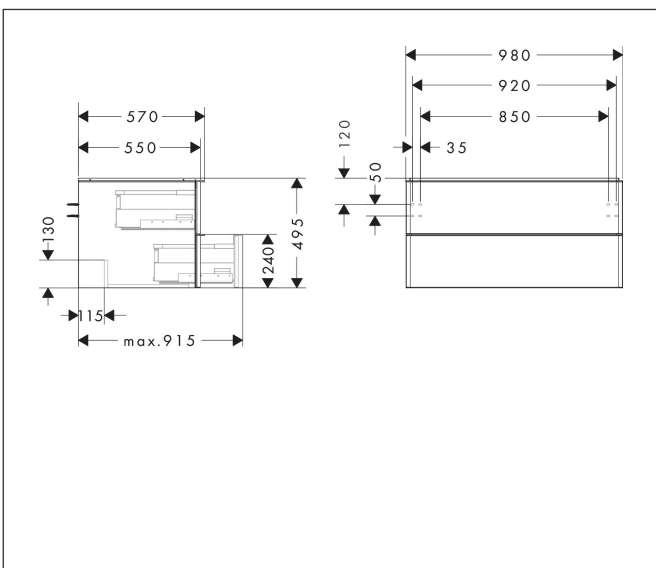

Merk	hansgrohe
Artikelnaam	Xelu Q badmeubel Diamond Matt Grey 980/550 met 2 lades voor consoles met waskom, Oppervlak greep:
Art.nr.	54079000
Oppervlakte	Oppervlak meubel: Diamond Matt Grey, Oppervlak greep: chroom
Netto prijs	1.034,88 EUR

Product foto

Kenmerken

- bestaat uit: badkamermeubel, Basic Box-set
- materiaal behuizing: vezelplaat van gemiddelde dichtheid (MDF)
- oppervlaktemateriaal behuizing: thermofolie
- materiaal voorzijde: vezelplaat van gemiddelde dichtheid (MDF)
- oppervlaktemateriaal voorzijde: thermofolie
- SmoothSurface: glad en effen voor een geweldig gevoel
- AntiFingerprint: oplossing tegen vingerafdrukken
- MoistureProof: duurzaam materiaal dat lang mooi blijft
- met greepstang
- type opening: volledig uittrekbaar
- materiaal grepen: aluminium
- oppervlaktemateriaal grepen: verchromd glanzend
- 2 laden
- zonder uitsparing voor sifon
- SoftClose, voor vloeiend en zacht sluiten
- individuele en flexibele opberg ruimte dankzij het verdelen van de binnenkant
- 2 basisbox-sets inbegrepen
- schaduwvoegprofiel voorbereid voor montage handdoekrek en planchet
- wandmontage
- montagevoorwaarde: voormonteerd
- met bevestigingsmateriaal

Maat tekeningen

Technologie

Certificaat

Merk	hansgrohe
Artikelnaam	Xelu Q badmeubel Diamond Matt Grey 980/550 met 2 lades voor consoles met waskom, Oppervlak greep:
Art.nr.	54079000
Oppervlakte	Oppervlak meubel: Diamond Matt Grey, Oppervlak greep: chroom
Netto prijs	1.034,88 EUR

Benodigde onderdelen (naar keuze)

Product foto	Artikelnaam	Art.nr.	Prijs
	hansgrohe Xelu Q console 980/550 met uitsparing in het midden voor waskom met kraangat, High Gloss White Diamond Matt Grey	54121910	342,16
	hansgrohe Xelu Q console 980/550 met uitsparing in het midden voor waskom zonder kraangat, High Gloss White Diamond Matt Grey	54114910	342,16