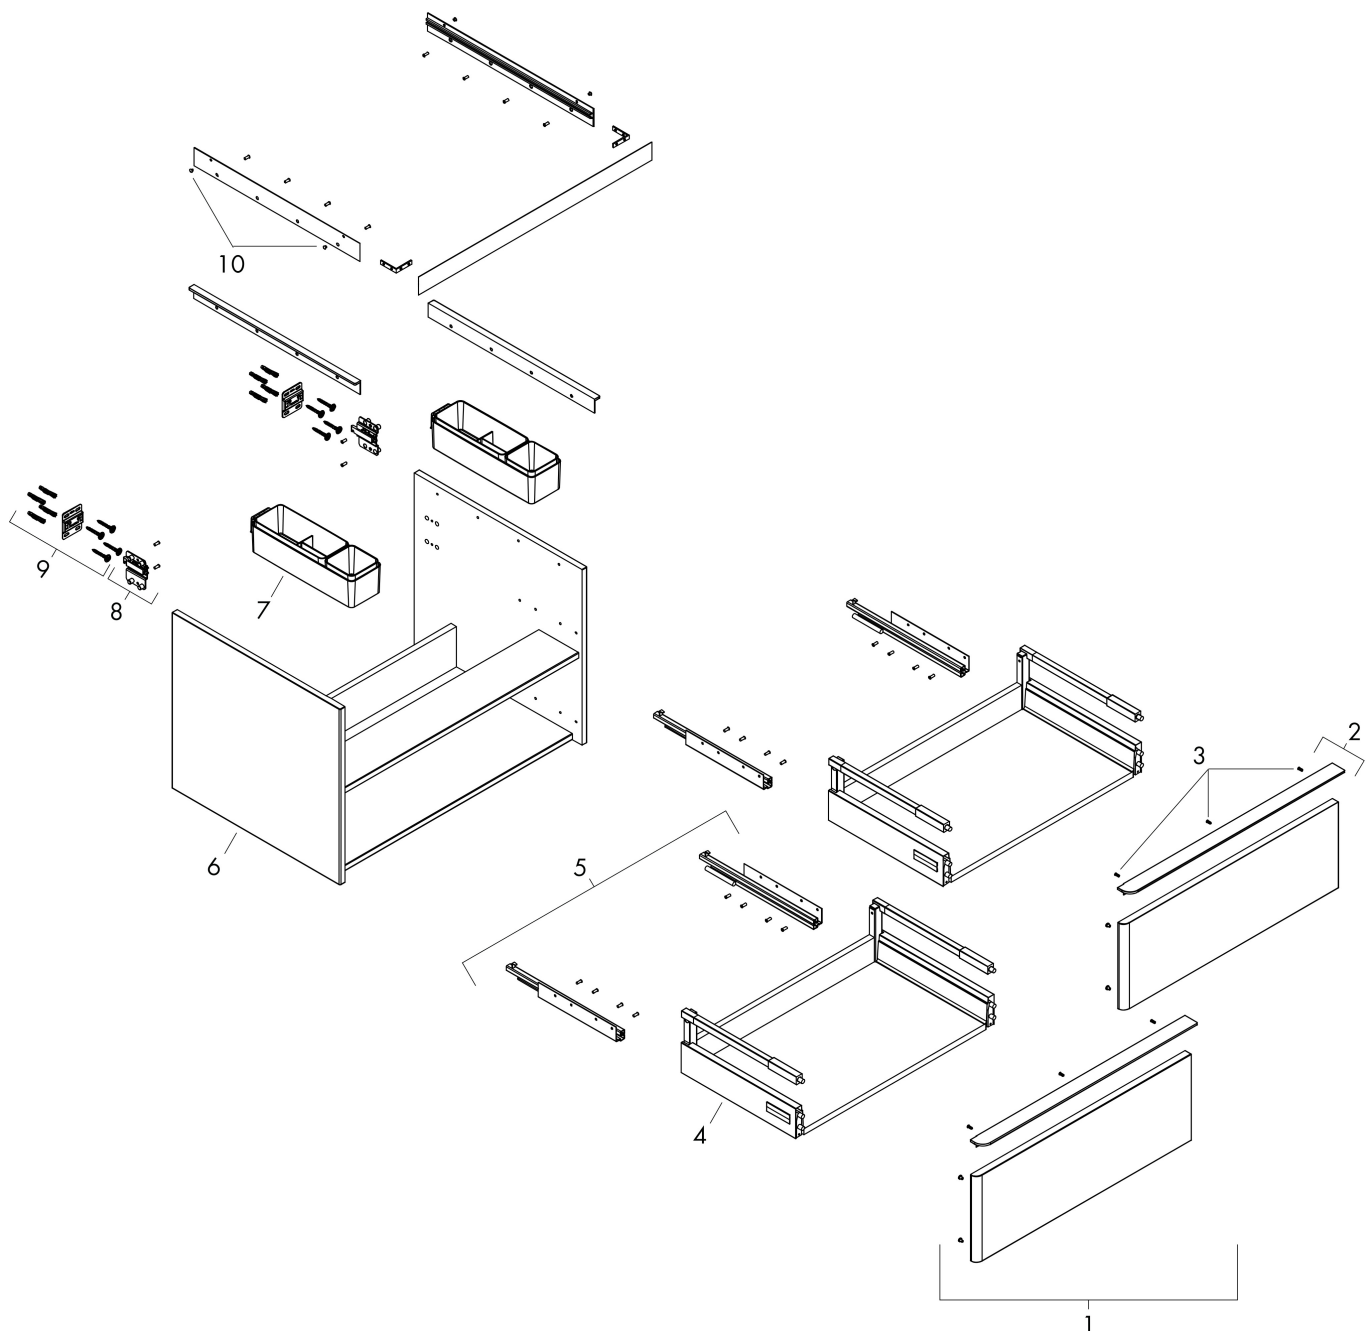

Merk	hansgrohe
Artikelnaam	Xelu Q badmeubel Diamond Matt Grey 980/550 met 2 lades voor consoles met waskom, Oppervlak greep:
Art.nr.	54079000
Oppervlakte	Oppervlak meubel: Diamond Matt Grey, Oppervlak greep: chroom
Netto prijs	1.034,88 EUR

Explosietekening voor bouwjaar: >06/23