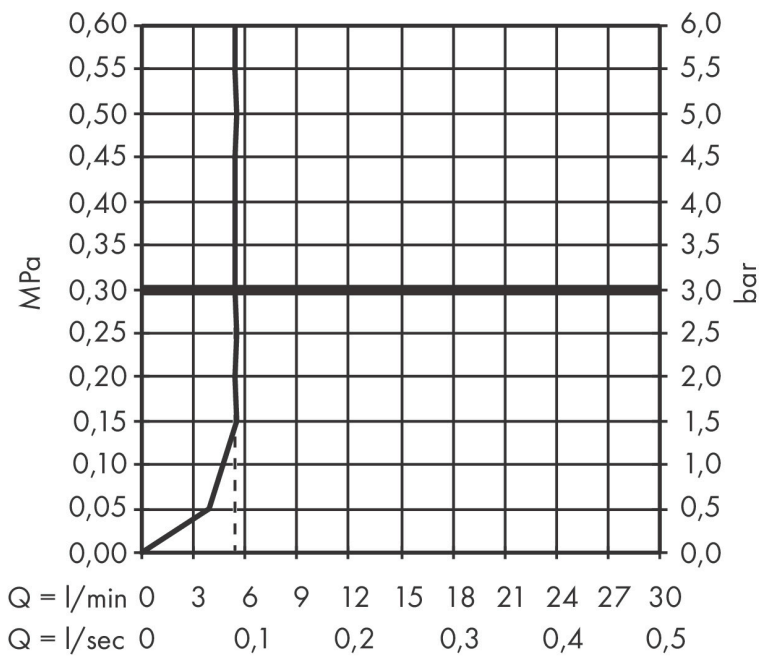

Merk hansgrohe
Artikelnaam **Pulsify S** staafhanddouche 100 ljet EcoSmart+
Art.nr. 24126990
Oppervlakte Polished Gold Optic
Netto prijs 89,04 EUR

Stroomschema

De verbruikswaarden werden in overeenstemming met de praktijk met de bijbehorende armaturen (thermostaat/mengkraan/inbouwventiel) gemeten.