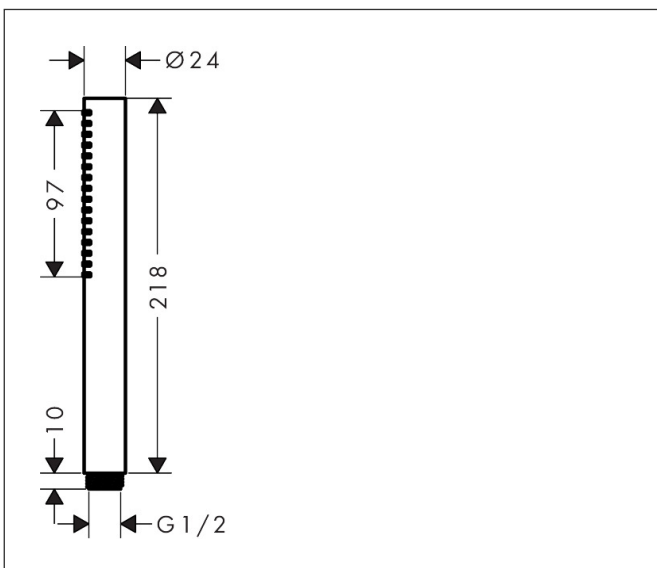

Merk	hansgrohe
Artikelnaam	<b>Pulsify S</b> staafhanddouche 100 1jet EcoSmart+
Art.nr.	24126990
Oppervlakte	Polished Gold Optic
Netto prijs	89,04 EUR

## Kenmerken

- diameter douchekop 98 x 24 mm
- PowderRain
- maximale doorstroomhoeveelheid bij 3 bar: 5,4 l/min
- functie van: 3,8 l/min
- met interne watervoering
- uitspoelbaar zeef inzetstuk
- EU taxonomie: max 6l/min - draagt substantieel bij aan duurzaamheid

## Maat tekeningen