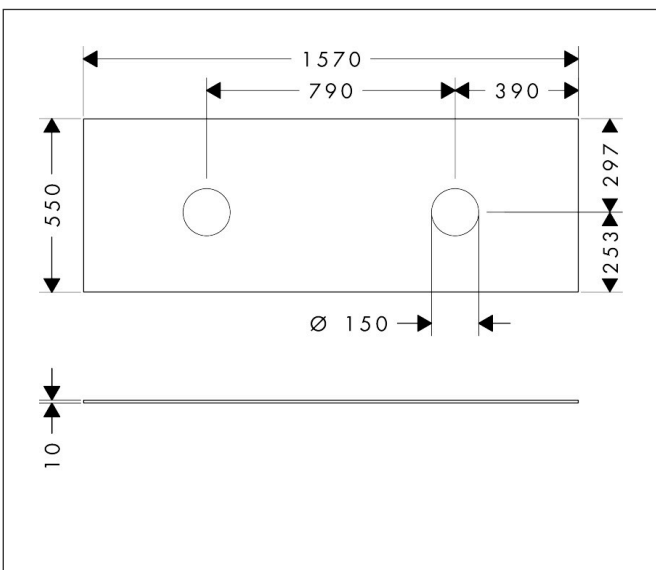

Merk	hansgrohe
Artikelnaam	Xevolos E console 1570/550 met 2 uitsparingen voor waskom zonder kraangat
Art.nr.	54335780
Oppervlakte	Sand Matt Beige
Netto prijs	560,48 EUR

Product foto

Kenmerken

- materiaal: vezelplaat van gemiddelde dichtheid (MDF)
- oppervlaktemateriaal: lak
- SmoothSurface: glad en effen voor een geweldig gevoel
- AntiFingerprint: oplossing tegen vingerafdrukken
- MoistureProof: duurzaam materiaal dat lang mooi blijft
- aantal wastafeluitsparingen: 2
- wastafeluitsparing: 2 in het midden
- kracht van het materiaal: 10 mm
- met uitsparing voor waskom zonder kraangat
- waskom en badkamermeubel moeten apart besteld worden
- ruimtebesparende sifon wordt geleverd met badkamermeubel
- console kan alleen samen met badmeubel voor console worden gemonteerd

Maat tekeningen

Technologie

Certificaat

Merk	hansgrohe
Artikelnaam	Xevolos E console 1570/550 met 2 uitsparingen voor waskom zonder kraangat
Art.nr.	54335780
Oppervlakte	Sand Matt Beige
Netto prijs	560,48 EUR