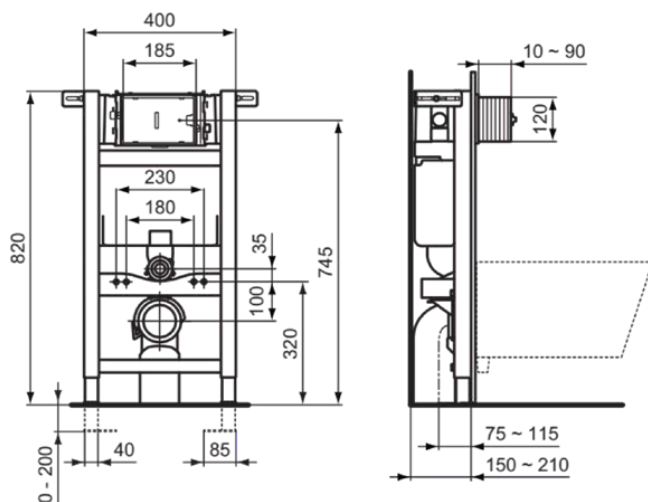

## R009067

PROSYS | Toiletframe 400x150x820 mm in neutraal afwerking

### Algemene informatie

Productcategorie:	Voorwand installaties
Producttype:	Toiletframe
Merk:	Ideal Standard
Collectie:	PROSYS
Colour:	67 - Neutraal
Afwerking van het oppervlak:	mat
Hoogte (mm):	820
Breedte (mm):	400
Lengte / sprong (mm):	150 - 210
Bevestigingswijze:	Bevestigingsbouten
Nettogewicht (kg):	9,41
EAN-code:	3391500579491