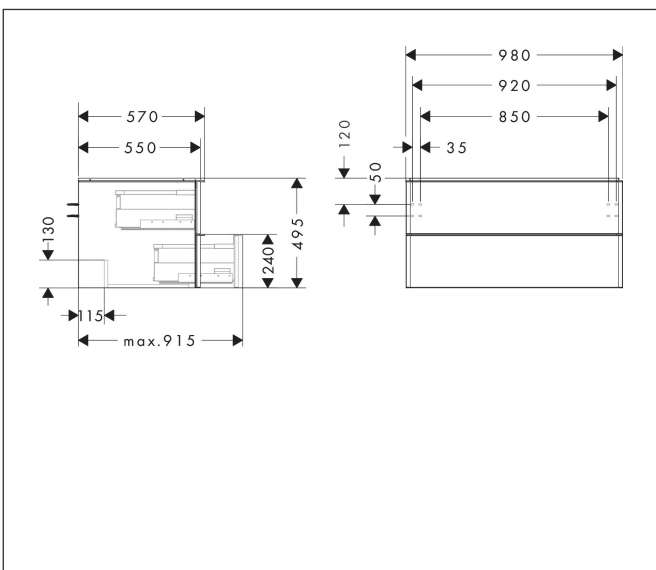

Merk	hansgrohe
Artikelnaam	<b>Xelu Q</b> badmeubel Diamond Matt Grey 980/550 met 2 lades voor consoles met waskom, Oppervlak greep:
Art.nr.	54079670
Oppervlakte	Oppervlak meubel: Diamond Matt Grey, Oppervlak greep: Mat zwart
Netto prijs	1.034,88 EUR

## Maat tekeningen