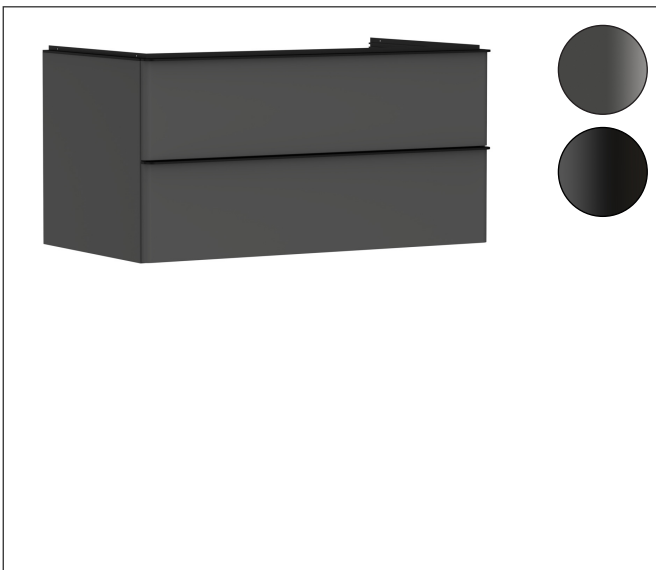

Merk	hansgrohe
Artikelnaam	<b>Xelu Q</b> badmeubel Diamond Matt Grey 980/550 met 2 lades voor consoles met waskom, Oppervlak greep:
Art.nr.	54079670
Oppervlakte	Oppervlak meubel: Diamond Matt Grey, Oppervlak greep: Mat zwart
Netto prijs	1.034,88 EUR

## Product foto

## Kenmerken

- bestaat uit: badkamermeubel, Basic Box-set
- materiaal behuizing: vezelplaat van gemiddelde dichtheid (MDF)
- oppervlaktemateriaal behuizing: thermofolie
- materiaal voorzijde: vezelplaat van gemiddelde dichtheid (MDF)
- oppervlaktemateriaal voorzijde: thermofolie
- SmoothSurface: glad en effen voor een geweldig gevoel
- AntiFingerprint: oplossing tegen vingerafdrukken
- MoistureProof: duurzaam materiaal dat lang mooi blijft
- met greepstang
- type opening: volledig uittrekbaar
- materiaal grepen: aluminium
- oppervlaktemateriaal grepen: poedercoating
- 2 laden
- zonder uitsparing voor sifon
- SoftClose, voor vloeiend en zacht sluiten
- individuele en flexibele opbergruimte dankzij het verdelen van de binnenkant
- 2 basisbox-sets inbegrepen
- schaduwvoegprofiel voorbereid voor montage handdoekrek en planchet
- wandmontage
- montagevoorwaarde: voormonteerd
- met bevestigingsmateriaal

## Certificaat

Merk	hansgrohe
Artikelnaam	<b>Xelu Q</b> badmeubel Diamond Matt Grey 980/550 met 2 lades voor consoles met waskom, Oppervlak greep:
Art.nr.	54079670
Oppervlakte	Oppervlak meubel: Diamond Matt Grey, Oppervlak greep: Mat zwart
Netto prijs	1.034,88 EUR