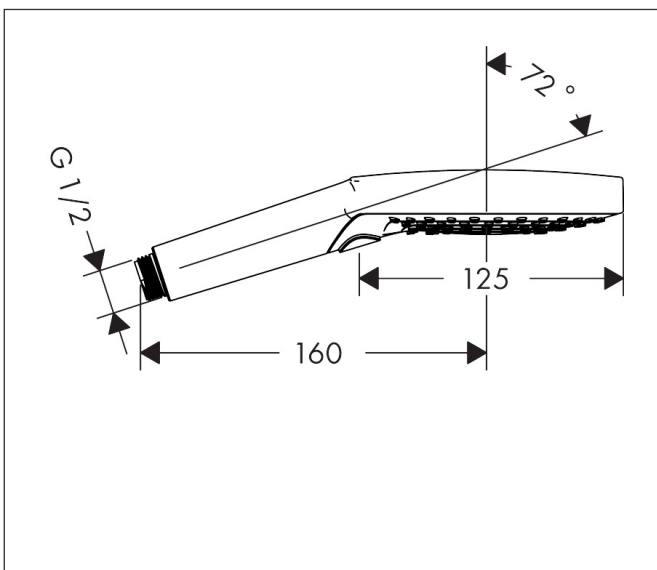

Merk	hansgrohe
Artikelnaam	Raindance Select S handdouche 120 3jet PowderRain EcoSmart
Art.nr.	26515140
Oppervlakte	Brushed Bronze
Netto prijs	170,95 EUR

Product foto

Maat tekeningen

Kenmerken

- diameter douchekop 125 mm
- PowderRain, Rain, Whirl intensieve massagestraal
- handige straalkeuze via Select-knop
- maximale doorstroomhoeveelheid bij 3 bar: 8 l/min
- functie van: 6 l/min
- met interne watervoering
- afspoelbare filterring
- EcoSmart: Veel waterplezier met veel minder water

Technologie

Straalsoorten

Certificaat

Merk hansgrohe
 Artikelnaam **Raindance Select S** handdouche 120 3jet PowderRain EcoSmart
 Art.nr. 26515140
 Oppervlakte Brushed Bronze
 Netto prijs 170,95 EUR

Stroomschema