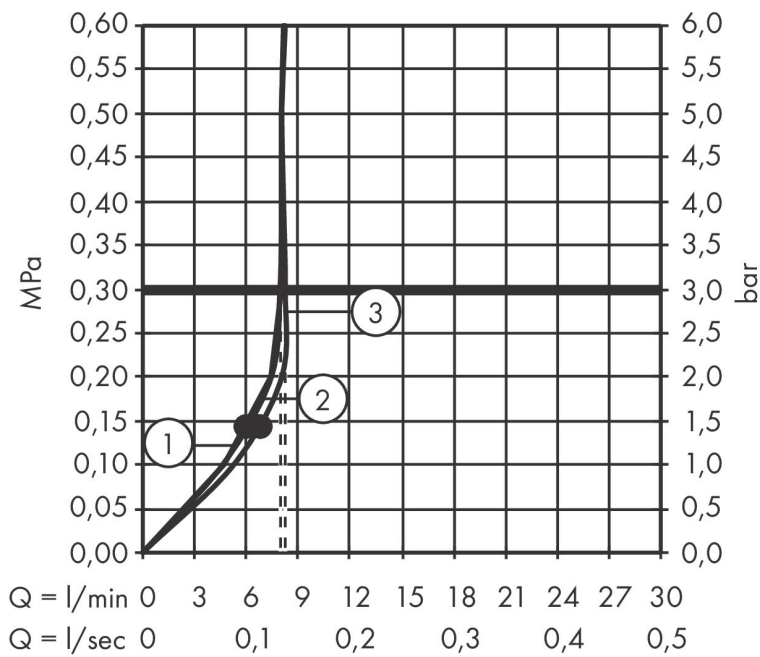

Merk	hansgrohe
Artikelnaam	Raindance Select S handdouche 120 3jet PowderRain EcoSmart
Art.nr.	26515140
Oppervlakte	Brushed Bronze
Netto prijs	170,95 EUR

Product foto

Maat tekeningen

Kenmerken

- diameter douchekop 125 mm
- PowderRain, Rain, Whirl intensieve massagestraal
- handige straalkeuze via Select-knop
- maximale doorstroomhoeveelheid bij 3 bar: 8 l/min
- functie van: 6 l/min
- met interne watervoering
- afspoelbare filterring
- EcoSmart: Veel waterplezier met veel minder water

Technologie

Straalsoorten

Certificaat

Merk hansgrohe
 Artikelnaam **Raindance Select S** handdouche 120 3jet PowderRain EcoSmart
 Art.nr. 26515140
 Oppervlakte Brushed Bronze
 Netto prijs 170,95 EUR

Stroomschema

De verbruikswaarden werden in overeenstemming met de praktijk met de bijbehorende armaturen (thermostaat/mengkraan/inbouwventiel) gemeten.