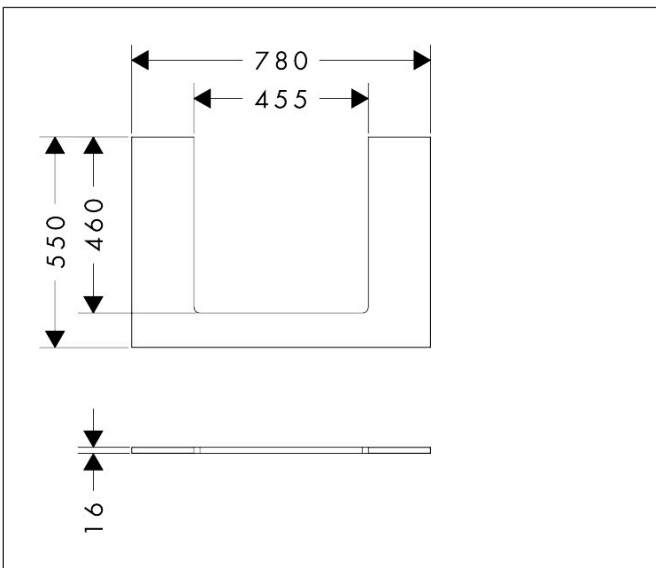

Merk	hansgrohe
Artikelnaam	Xilesa E console 780/550 met uitsparing in het midden voor geslepen opzetwastafel
Art.nr.	54269550
Oppervlakte	Cashmere Oak
Netto prijs	189,82 EUR

Product foto

Kenmerken

- materiaal: 3-laags spaanplaat met hoge dichtheid
- oppervlaktmateriaal: laminaat (HPL)
- MoistureProof: duurzaam materiaal dat lang mooi blijft
- aantal wastafeluitsparingen: 1
- wastafeluitsparing: gecentreerd
- wandmontage
- met bevestigingsmateriaal
- met uitsparing voor geslepen opzetwastafel
- geslepen opzetwastafel en badkamermeubel moeten apart worden besteld
- console kan alleen samen met badmeubel voor console worden gemonteerd

Maat tekeningen

Technologie

Certificaat

Merk	hansgrohe
Artikelnaam	Xilesa E console 780/550 met uitsparing in het midden voor geslepen opzetwastafel
Art.nr.	54269550
Oppervlakte	Cashmere Oak
Netto prijs	189,82 EUR