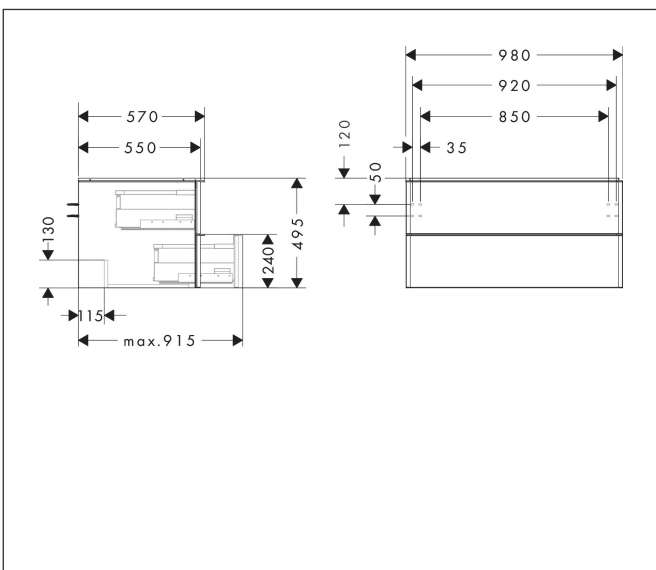

Merk	hansgrohe
Artikelnaam	Xelu Q badmeubel Diamond Matt Grey 980/550 met 2 lades voor consoles met waskom, Oppervlak greep:
Art.nr.	54079700
Oppervlakte	Oppervlak meubel: Diamond Matt Grey, Oppervlak greep: Mat wit
Netto prijs	1.034,88 EUR

Product foto

Maat tekeningen

Kenmerken

- bestaat uit: badkamermeubel, Basic Box-set
- materiaal behuizing: vezelplaat van gemiddelde dichtheid (MDF)
- oppervlaktemateriaal behuizing: thermofolie
- materiaal voorzijde: vezelplaat van gemiddelde dichtheid (MDF)
- oppervlaktemateriaal voorzijde: thermofolie
- SmoothSurface: glad en effen voor een geweldig gevoel
- AntiFingerprint: oplossing tegen vingerafdrukken
- MoistureProof: duurzaam materiaal dat lang mooi blijft
- met greepstang
- type opening: volledig uittrekbaar
- materiaal grepen: aluminium
- oppervlaktemateriaal grepen: poedercoating
- 2 laden
- zonder uitsparing voor sifon
- SoftClose, voor vloeiend en zacht sluiten
- individuele en flexibele opberg ruimte dankzij het verdelen van de binnenkant
- 2 basisbox-sets inbegrepen
- schaduwvoegprofiel voorbereid voor montage handdoekrek en planchet
- wandmontage
- montagevoorwaarde: voormonteerd
- met bevestigingsmateriaal

Technologie

Certificaat

Merk	hansgrohe
Artikelnaam	Xelu Q badmeubel Diamond Matt Grey 980/550 met 2 lades voor consoles met waskom, Oppervlak greep:
Art.nr.	54079700
Oppervlakte	Oppervlak meubel: Diamond Matt Grey, Oppervlak greep: Mat wit
Netto prijs	1.034,88 EUR

Explosietekening voor bouwjaar: >06/23

Merk hansgrohe
 Artikelnaam **Xelu Q** badmeubel Diamond Matt Grey 980/550 met 2 lades voor consoles met waskom, Oppervlak greep:
 Art.nr. 54079700
 Oppervlakte Oppervlak meubel: Diamond Matt Grey, Oppervlak greep: Mat wit
 Netto prijs 1.034,88 EUR