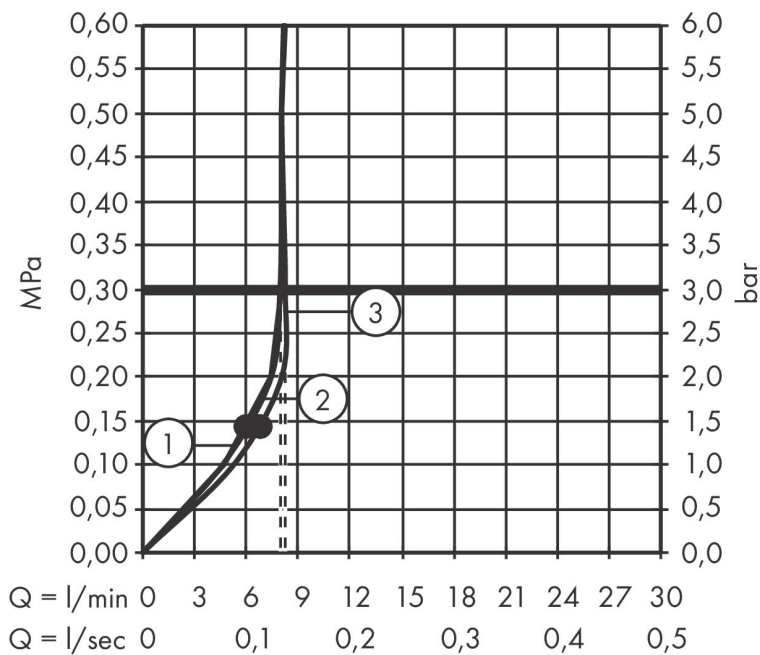

## Kenmerken

- diameter douchekop 125 mm
- PowderRain, Rain, Whirl intensieve massagestraal
- handige straalkeuze via Select-knop
- maximale doorstroomhoeveelheid bij 3 bar: 8 l/min
- functie van: 6 l/min
- met interne watervoering
- afspoelbare filterring
- EcoSmart: Veel waterplezier met veel minder water

## Straalsoorten

## Stroomschema

De verbruikswaarden werden in overeenstemming met de praktijk met de bijbehorende armaturen (thermostaat/mengkraan/inbouwventiel) gemeten.