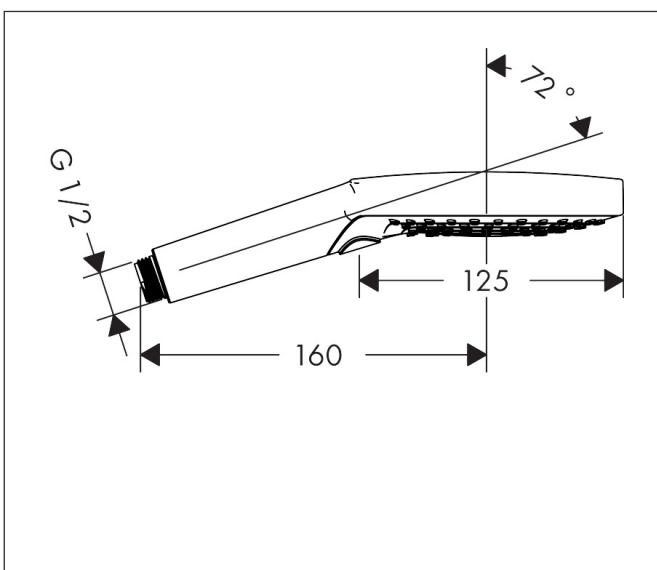

## Maat tekeningen

## Kenmerken

- diameter douchekop 125 mm
- PowderRain, Rain, Whirl intensieve massagestraal
- handige straalkeuze via Select-knop
- maximale doorstroomhoeveelheid bij 3 bar: 8 l/min
- functie van: 6 l/min
- met interne watervoering
- afspoelbare filterring
- EcoSmart: Veel waterplezier met veel minder water