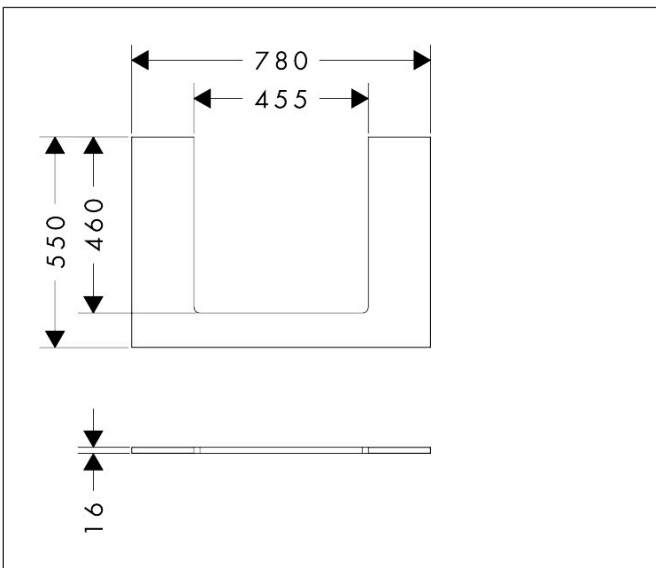

Merk	hansgrohe
Artikelnaam	<b>Xilesa E</b> console 780/550 met uitsparing in het midden voor geslepen opzetwastafel
Art.nr.	54269700
Oppervlakte	mat wit
Netto prijs	189,82 EUR

## Kenmerken

- materiaal: 3-laags spaanplaat met hoge dichtheid
- oppervlaktmateriaal: laminaat (HPL)
- MoistureProof: duurzaam materiaal dat lang mooi blijft
- aantal wastafeluitsparingen: 1
- wastafeluitsparing: gecentreerd
- wandmontage
- met bevestigingsmateriaal
- met uitsparing voor geslepen opzetwastafel
- geslepen opzetwastafel en badkamermeubel moeten apart worden besteld
- console kan alleen samen met badmeubel voor console worden gemonteerd

## Maat tekeningen

## Certificaat

Merk	hansgrohe
Artikelnaam	<b>Xilesa E</b> console 780/550 met uitsparing in het midden voor geslepen opzetwastafel
Art.nr.	54269700
Oppervlakte	mat wit
Netto prijs	189,82 EUR