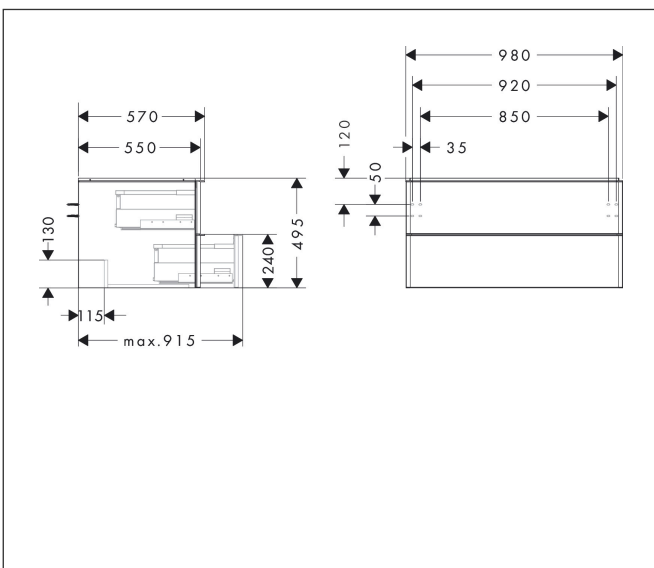

Merk	hansgrohe
Artikelnaam	Xelu Q badmeubel Natural Oak 980/550 met 2 lades voor consoles met waskom, Oppervlak greep:
Art.nr.	54080000
Oppervlakte	Oppervlak meubel: Natural Oak, Oppervlak greep: chroom
Netto prijs	1.034,88 EUR

Product foto

Maat tekeningen

Kenmerken

- bestaat uit: badkamermeubel, Basic Box-set
- materiaal behuizing: vezelplaat van gemiddelde dichtheid (MDF)
- oppervlaktemateriaal behuizing: thermofolie
- materiaal voorzijde: vezelplaat van gemiddelde dichtheid (MDF)
- oppervlaktemateriaal voorzijde: thermofolie
- MoistureProof: duurzaam materiaal dat lang mooi blijft
- met greepstang
- type opening: volledig uittrekbaar
- materiaal grepen: aluminium
- oppervlaktemateriaal grepen: verchromd glanzend
- 2 laden
- zonder uitsparing voor sifon
- SoftClose, voor vloeiend en zacht sluiten
- individuele en flexibele opbergruimte dankzij het verdelen van de binnenkant
- 2 basisbox-sets inbegrepen
- schaduwvoegprofiel voorbereid voor montage handdoekrek en planchet
- wandmontage
- montagevoorwaarde: voorgemonteerd
- met bevestigingsmateriaal
- opbouwwascom en console moeten apart besteld worden

Technologie

Certificaat

Merk	hansgrohe
Artikelnaam	Xelu Q badmeubel Natural Oak 980/550 met 2 lades voor consoles met waskom, Oppervlak greep:
Art.nr.	54080000
Oppervlakte	Oppervlak meubel: Natural Oak, Oppervlak greep: chroom
Netto prijs	1.034,88 EUR

Explosietekening voor bouwjaar: >06/23

Merk hansgrohe
 Artikelnaam **Xelu Q** badmeubel Natural Oak 980/550 met 2 lades voor consoles met waskom,
 Oppervlak greep:
 Art.nr. 54080000
 Oppervlakte Oppervlak meubel: Natural Oak, Oppervlak greep: chroom
 Netto prijs 1.034,88 EUR