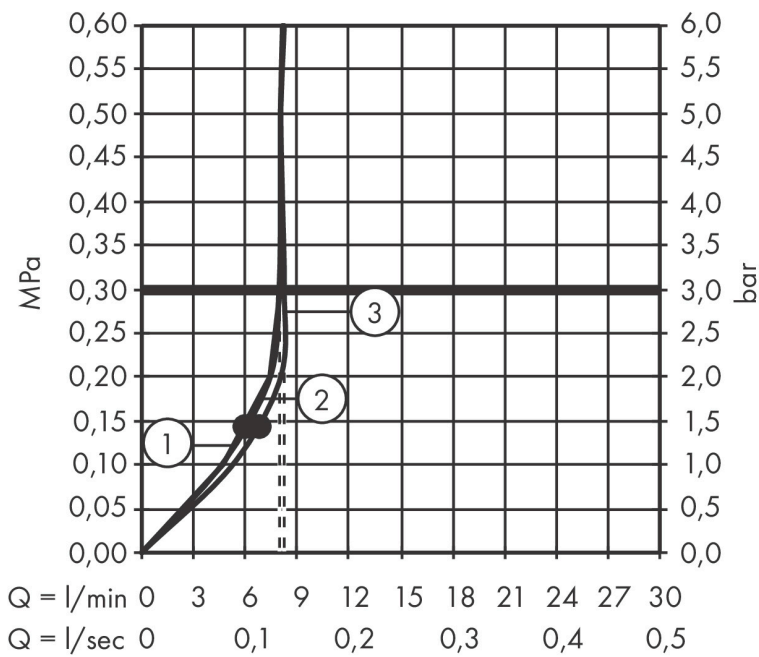

## Kenmerken

- diameter douchekop 125 mm
- PowderRain, Rain, Whirl intensieve massagestraal
- handige straalkeuze via Select-knop
- maximale doorstroomhoeveelheid bij 3 bar: 8 l/min
- functie van: 6 l/min
- met interne watervoering
- afspoelbare filterring
- EcoSmart: Veel waterplezier met veel minder water

## Straalsoorten

## Stroomschema

De verbruikswaarden werden in overeenstemming met de praktijk met de bijbehorende armaturen (thermostaat/mengkraan/inbouwventiel) gemeten.