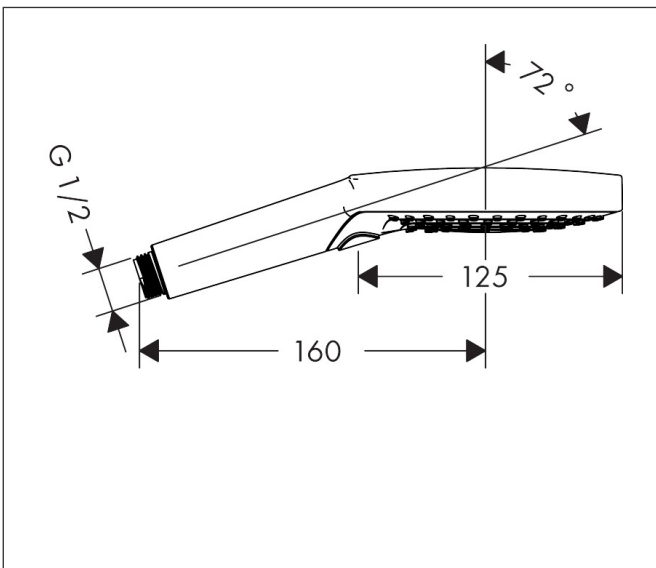

Merk	hansgrohe
Artikelnaam	<b>Raindance Select S</b> handdouche 120 3jet PowderRain EcoSmart
Art.nr.	26515670
Oppervlakte	Mat zwart
Netto prijs	159,32 EUR

## Maat tekeningen

## Kenmerken

- diameter douchekop 125 mm
- PowderRain, Rain, Whirl intensieve massagestraal
- handige straalkeuze via Select-knop
- maximale doorstroomhoeveelheid bij 3 bar: 8 l/min
- functie van: 6 l/min
- met interne watervoering
- afspoelbare filterring
- EcoSmart: Veel waterplezier met veel minder water