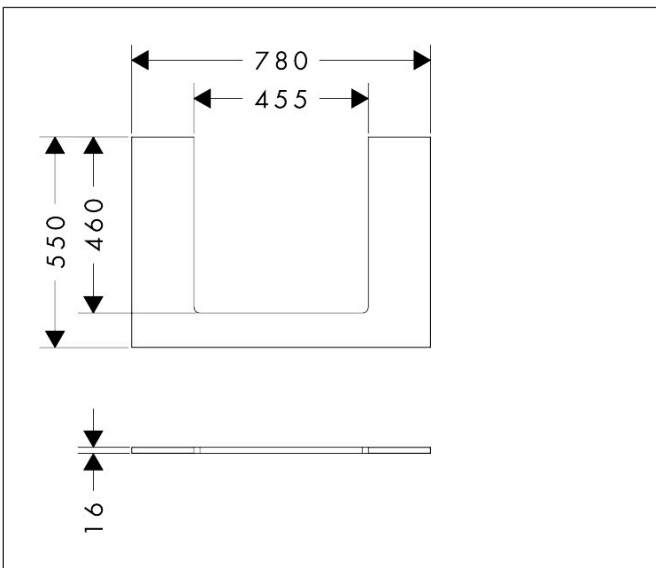

Merk	hansgrohe
Artikelnaam	Xilesa E console 780/550 met uitsparing in het midden voor geslepen opzetwastafel
Art.nr.	54269760
Oppervlakte	Slate Matt Grey
Netto prijs	189,82 EUR

Product foto

Kenmerken

- materiaal: 3-laags spaanplaat met hoge dichtheid
- oppervlaktmateriaal: laminaat (HPL)
- MoistureProof: duurzaam materiaal dat lang mooi blijft
- aantal wastafeluitsparingen: 1
- wastafeluitsparing: gecentreerd
- wandmontage
- met bevestigingsmateriaal
- met uitsparing voor geslepen opzetwastafel
- geslepen opzetwastafel en badkamermeubel moeten apart worden besteld
- console kan alleen samen met badmeubel voor console worden gemonteerd

Maat tekeningen

Technologie

Certificaat

Merk	hansgrohe
Artikelnaam	Xilesa E console 780/550 met uitsparing in het midden voor geslepen opzetwastafel
Art.nr.	54269760
Oppervlakte	Slate Matt Grey
Netto prijs	189,82 EUR