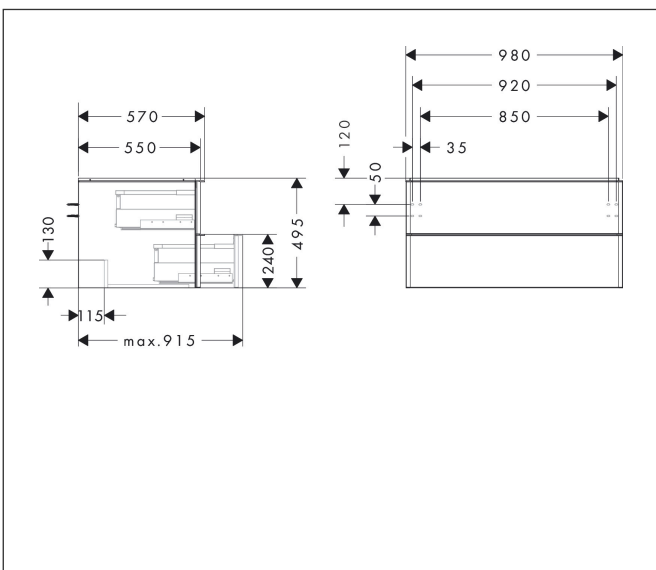

Merk	hansgrohe
Artikelnaam	<b>Xelu Q</b> badmeubel Natural Oak 980/550 met 2 lades voor consoles met waskom, Oppervlak greep:
Art.nr.	54080670
Oppervlakte	Oppervlak meubel: Natural Oak, Oppervlak greep: Mat zwart
Netto prijs	1.034,88 EUR

## Kenmerken

- bestaat uit: badkamermeubel, Basic Box-set
- materiaal behuizing: vezelplaat van gemiddelde dichtheid (MDF)
- oppervlaktemateriaal behuizing: thermofolie
- materiaal voorzijde: vezelplaat van gemiddelde dichtheid (MDF)
- oppervlaktemateriaal voorzijde: thermofolie
- MoistureProof: duurzaam materiaal dat lang mooi blijft
- met greepstang
- type opening: volledig uittrekbaar
- materiaal grepen: aluminium
- oppervlaktemateriaal grepen: poedercoating
- 2 laden
- zonder uitsparing voor sifon
- SoftClose, voor vloeiend en zacht sluiten
- individuele en flexibele opbergruimte dankzij het verdelen van de binnenkant
- 2 basisbox-sets inbegrepen
- schaduwvoegprofiel voorbereid voor montage handdoekrek en planchet
- wandmontage
- montagevoorwaarde: voorgemonteerd
- met bevestigingsmateriaal
- opbouwwascom en console moeten apart besteld worden

## Maat tekeningen