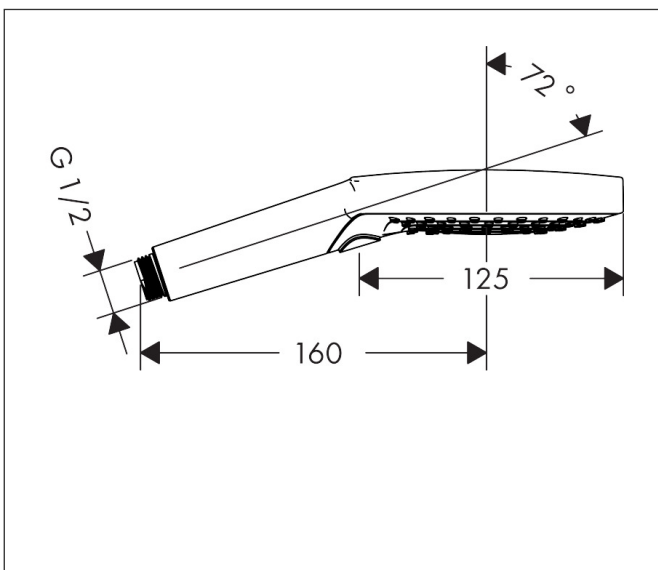

Merk	hansgrohe
Artikelnaam	Raindance Select S handdouche 120 3jet PowderRain EcoSmart
Art.nr.	26515700
Oppervlakte	Mat wit
Netto prijs	159,32 EUR

Product foto

Maat tekeningen

Kenmerken

- diameter douchekop 125 mm
- PowderRain, Rain, Whirl intensieve massagestraal
- handige straalkeuze via Select-knop
- maximale doorstroomhoeveelheid bij 3 bar: 8 l/min
- functie van: 6 l/min
- met interne watervoering
- afspoelbare filterring
- EcoSmart: Veel waterplezier met veel minder water

Technologie

Straalsoorten

Certificaat

Merk hansgrohe
 Artikelnaam **Raindance Select S** handdouche 120 3jet PowderRain EcoSmart
 Art.nr. 26515700
 Oppervlakte Mat wit
 Netto prijs 159,32 EUR

Stroomschema