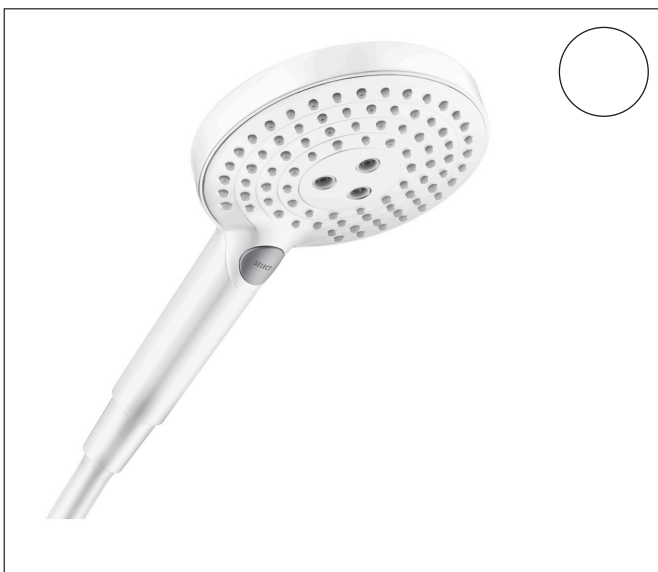

Merk	hansgrohe
Artikelnaam	Raindance Select S handdouche 120 3jet PowderRain EcoSmart
Art.nr.	26515700
Oppervlakte	Mat wit
Netto prijs	159,32 EUR

Product foto

Maat tekeningen

Kenmerken

- diameter douchekop 125 mm
- PowderRain, Rain, Whirl intensieve massagestraal
- handige straalkeuze via Select-knop
- maximale doorstroomhoeveelheid bij 3 bar: 8 l/min
- functie van: 6 l/min
- met interne watervoering
- afspoelbare filterring
- EcoSmart: Veel waterplezier met veel minder water

Technologie

Straalsoorten

Certificaat

Merk hansgrohe
 Artikelnaam **Raindance Select S** handdouche 120 3jet PowderRain EcoSmart
 Art.nr. 26515700
 Oppervlakte Mat wit
 Netto prijs 159,32 EUR

Stroomschema