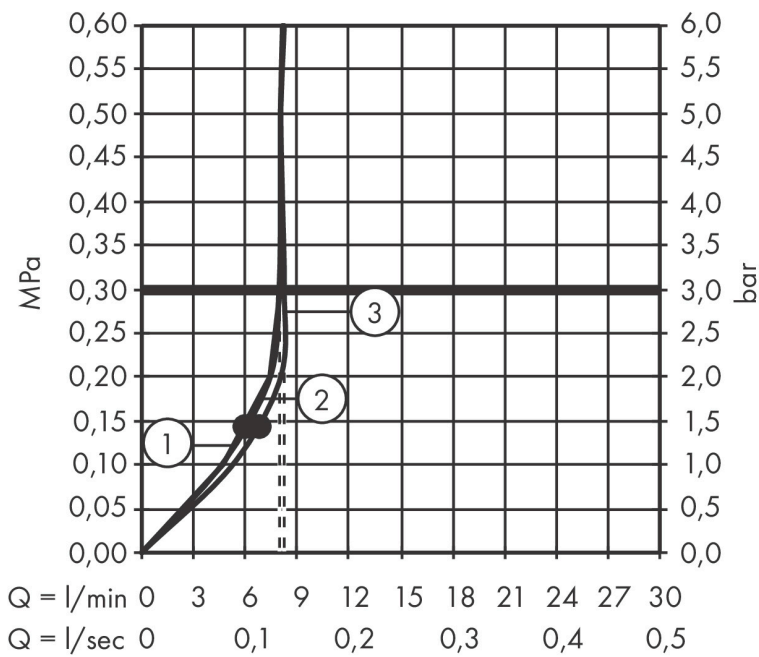

Merk	hansgrohe
Artikelnaam	Raindance Select S handdouche 120 3jet PowderRain EcoSmart
Art.nr.	26515700
Oppervlakte	Mat wit
Netto prijs	159,32 EUR

Product foto

Maat tekeningen

Kenmerken

- diameter douchekop 125 mm
- PowderRain, Rain, Whirl intensieve massagestraal
- handige straalkeuze via Select-knop
- maximale doorstroomhoeveelheid bij 3 bar: 8 l/min
- functie van: 6 l/min
- met interne watervoering
- afspoelbare filterring
- EcoSmart: Veel waterplezier met veel minder water

Technologie

Straalsoorten

Certificaat

Merk hansgrohe
 Artikelnaam **Raindance Select S** handdouche 120 3jet PowderRain EcoSmart
 Art.nr. 26515700
 Oppervlakte Mat wit
 Netto prijs 159,32 EUR

Stroomschema

De verbruikswaarden werden in overeenstemming met de praktijk met de bijbehorende armaturen (thermostaat/mengkraan/inbouwventiel) gemeten.