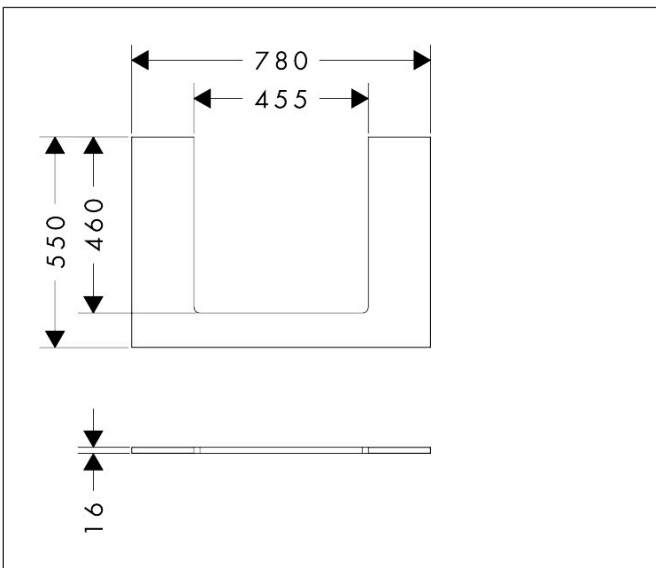

Merk	hansgrohe
Artikelnaam	Xilesa E console 780/550 met uitsparing in het midden voor geslepen opzetwastafel
Art.nr.	54269780
Oppervlakte	Sand Matt Beige
Netto prijs	189,82 EUR

Product foto

Kenmerken

- materiaal: 3-laags spaanplaat met hoge dichtheid
- oppervlaktmateriaal: laminaat (HPL)
- MoistureProof: duurzaam materiaal dat lang mooi blijft
- aantal wastafeluitsparingen: 1
- wastafeluitsparing: gecentreerd
- wandmontage
- met bevestigingsmateriaal
- met uitsparing voor geslepen opzetwastafel
- geslepen opzetwastafel en badkamermeubel moeten apart worden besteld
- console kan alleen samen met badmeubel voor console worden gemonteerd

Maat tekeningen

Technologie

Certificaat

Merk	hansgrohe
Artikelnaam	Xilesa E console 780/550 met uitsparing in het midden voor geslepen opzetwastafel
Art.nr.	54269780
Oppervlakte	Sand Matt Beige
Netto prijs	189,82 EUR