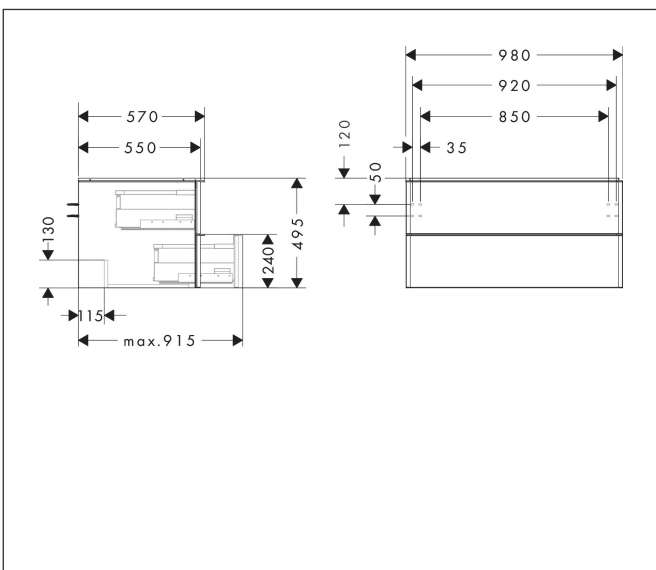

Merk	hansgrohe
Artikelnaam	<b>Xelu Q</b> badmeubel Natural Oak 980/550 met 2 lades voor consoles met waskom, Oppervlak greep:
Art.nr.	54080700
Oppervlakte	Oppervlak meubel: Natural Oak, Oppervlak greep: Mat wit
Netto prijs	1.034,88 EUR

## Maat tekeningen