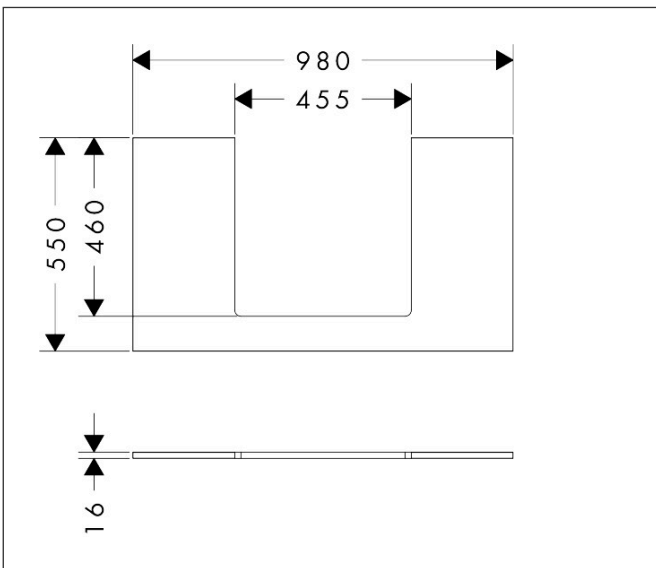

Merk	hansgrohe
Artikelnaam	<b>Xilesa E</b> console 980/550 met uitsparing in het midden voor geslepen opzetwastafel
Art.nr.	54270700
Oppervlakte	mat wit
Netto prijs	222,39 EUR

## Kenmerken

- materiaal: 3-laags spaanplaat met hoge dichtheid
- oppervlaktmateriaal: laminaat (HPL)
- MoistureProof: duurzaam materiaal dat lang mooi blijft
- aantal wastafeluitsparingen: 1
- wastafeluitsparing: gecentreerd
- wandmontage
- met bevestigingsmateriaal
- met uitsparing voor geslepen opzetwastafel
- geslepen opzetwastafel en badkamermeubel moeten apart worden besteld
- console kan alleen samen met badmeubel voor console worden gemonteerd

## Maat tekeningen

## Certificaat

Merk	hansgrohe
Artikelnaam	<b>Xilesa E</b> console 980/550 met uitsparing in het midden voor geslepen opzetwastafel
Art.nr.	54270700
Oppervlakte	mat wit
Netto prijs	222,39 EUR