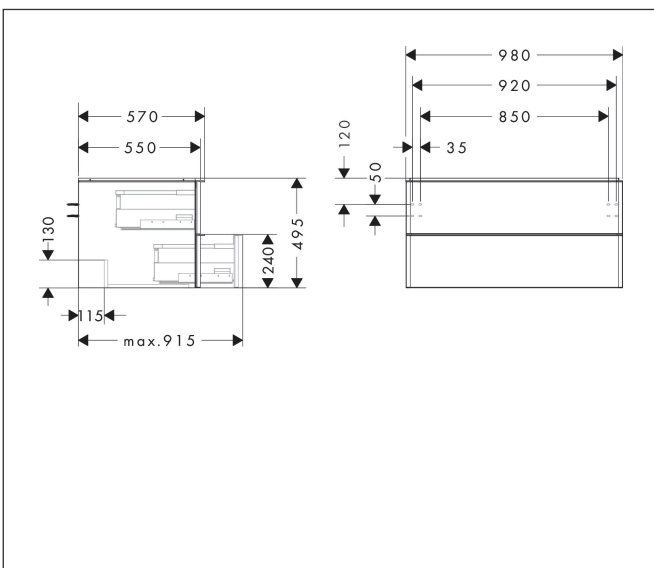

Merk	hansgrohe
Artikelnaam	Xelu Q badmeubel Dark Walnut 980/550 met 2 lades voor consoles met waskom, Oppervlak greep:
Art.nr.	54081000
Oppervlakte	Oppervlak meubel: Dark Walnut, Oppervlak greep: chroom
Netto prijs	1.034,88 EUR

Product foto

Kenmerken

- bestaat uit: badkamermeubel, Basic Box-set
- materiaal behuizing: vezelplaat van gemiddelde dichtheid (MDF)
- oppervlaktemateriaal behuizing: thermofolie
- materiaal voorzijde: vezelplaat van gemiddelde dichtheid (MDF)
- oppervlaktemateriaal voorzijde: thermofolie
- MoistureProof: duurzaam materiaal dat lang mooi blijft
- met greepstang
- type opening: volledig uittrekbaar
- materiaal grepen: aluminium
- oppervlaktemateriaal grepen: verchromd glanzend
- 2 laden
- zonder uitsparing voor sifon
- SoftClose, voor vloeiend en zacht sluiten
- individuele en flexibele opbergruimte dankzij het verdelen van de binnenkant
- 2 basisbox-sets inbegrepen
- schaduwvoegprofiel voorbereid voor montage handdoekrek en planchet
- wandmontage
- montagevoorwaarde: voorgemonteerd
- met bevestigingsmateriaal
- opbouwwascom en console moeten apart besteld worden

Maat tekeningen

Technologie

Certificaat

Merk	hansgrohe
Artikelnaam	Xelu Q badmeubel Dark Walnut 980/550 met 2 lades voor consoles met waskom, Oppervlak greep:
Art.nr.	54081000
Oppervlakte	Oppervlak meubel: Dark Walnut, Oppervlak greep: chroom
Netto prijs	1.034,88 EUR

Explosietekening voor bouwjaar: >06/23

Merk hansgrohe
 Artikelnaam **Xelu Q** badmeubel Dark Walnut 980/550 met 2 lades voor consoles met waskom,
 Oppervlak greep:
 Art.nr. 54081000
 Oppervlakte Oppervlak meubel: Dark Walnut, Oppervlak greep: chroom
 Netto prijs 1.034,88 EUR