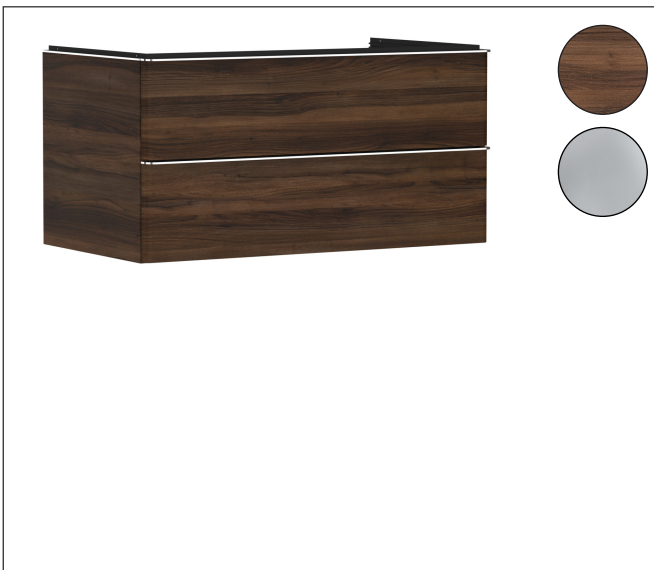

Merk	hansgrohe
Artikelnaam	Xelu Q badmeubel Dark Walnut 980/550 met 2 lades voor consoles met waskom, Oppervlak greep:
Art.nr.	54081000
Oppervlakte	Oppervlak meubel: Dark Walnut, Oppervlak greep: chroom
Netto prijs	1.034,88 EUR

Product foto

Kenmerken

- bestaat uit: badkamermeubel, Basic Box-set
- materiaal behuizing: vezelplaat van gemiddelde dichtheid (MDF)
- oppervlaktemateriaal behuizing: thermofolie
- materiaal voorzijde: vezelplaat van gemiddelde dichtheid (MDF)
- oppervlaktemateriaal voorzijde: thermofolie
- MoistureProof: duurzaam materiaal dat lang mooi blijft
- met greepstang
- type opening: volledig uittrekbaar
- materiaal grepen: aluminium
- oppervlaktemateriaal grepen: verchromd glanzend
- 2 laden
- zonder uitsparing voor sifon
- SoftClose, voor vloeiend en zacht sluiten
- individuele en flexibele opbergruimte dankzij het verdelen van de binnenkant
- 2 basisbox-sets inbegrepen
- schaduwvoegprofiel voorbereid voor montage handdoekrek en planchet
- wandmontage
- montagevoorwaarde: voorgemonteerd
- met bevestigingsmateriaal
- opbouwwascom en console moeten apart besteld worden

Maat tekeningen

Technologie

Certificaat

Merk	hansgrohe
Artikelnaam	Xelu Q badmeubel Dark Walnut 980/550 met 2 lades voor consoles met waskom, Oppervlak greep:
Art.nr.	54081000
Oppervlakte	Oppervlak meubel: Dark Walnut, Oppervlak greep: chroom
Netto prijs	1.034,88 EUR