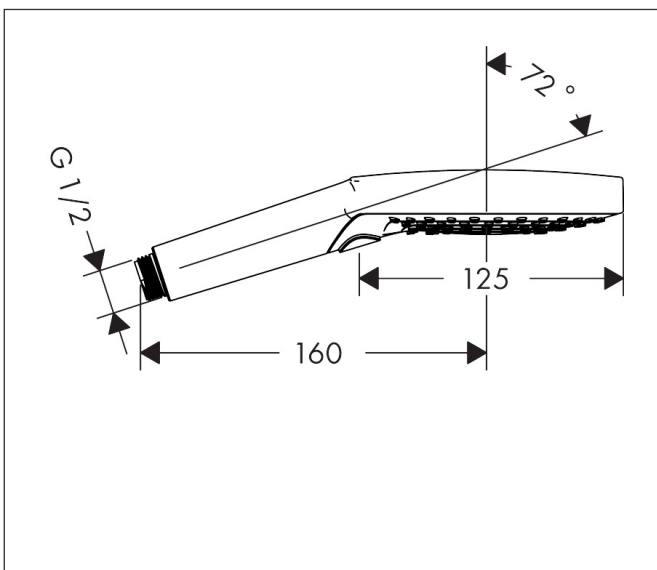

Merk	hansgrohe
Artikelnaam	Raindance Select S handdouche 120 3jet PowderRain EcoSmart+
Art.nr.	26516140
Oppervlakte	Brushed Bronze
Netto prijs	170,95 EUR

Product foto

Maat tekeningen

Kenmerken

- diameter douchekop 125 mm
- PowderRain, Rain, Whirl intensieve massagestraal
- handige straalkeuze via Select-knop
- maximale doorstroomhoeveelheid bij 3 bar: 5,7 l/min
- functie van: 5 l/min
- met interne watervoering
- afspoelbare filtering
- EU taxonomie: max 6l/min - draagt substantieel bij aan duurzaamheid

Technologie

Straalsoorten

Certificaat

Merk hansgrohe
 Artikelnaam **Raindance Select S** handdouche 120 3jet PowderRain EcoSmart+
 Art.nr. 26516140
 Oppervlakte Brushed Bronze
 Netto prijs 170,95 EUR

Stroomschema