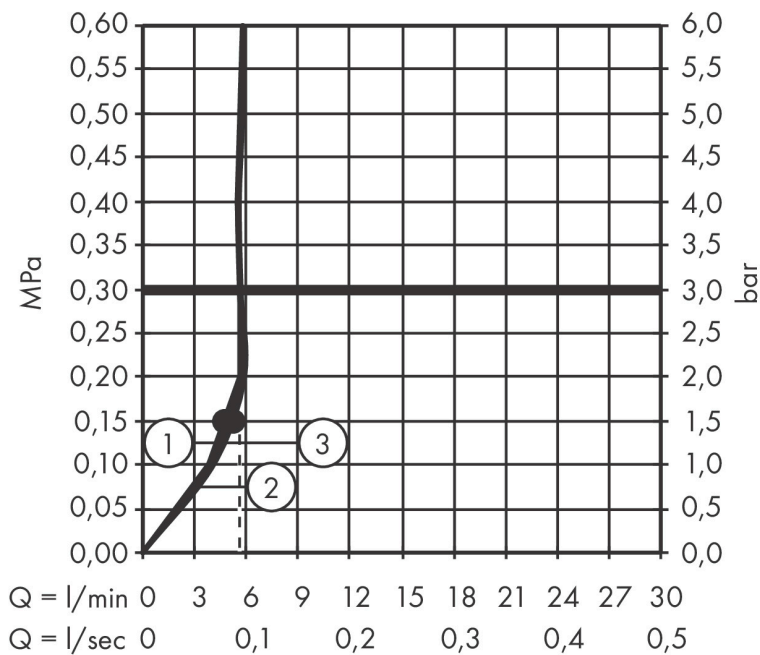

Merk	hansgrohe
Artikelnaam	Raindance Select S handdouche 120 3jet PowderRain EcoSmart+
Art.nr.	26516140
Oppervlakte	Brushed Bronze
Netto prijs	170,95 EUR

Product foto

Maat tekeningen

Kenmerken

- diameter douchekop 125 mm
- PowderRain, Rain, Whirl intensieve massagestraal
- handige straalkeuze via Select-knop
- maximale doorstroomhoeveelheid bij 3 bar: 5,7 l/min
- functie van: 5 l/min
- met interne watervoering
- afspoelbare filtering
- EU taxonomie: max 6l/min - draagt substantieel bij aan duurzaamheid

Technologie

Straalsoorten

Certificaat

Merk hansgrohe
 Artikelnaam **Raindance Select S** handdouche 120 3jet PowderRain EcoSmart+
 Art.nr. 26516140
 Oppervlakte Brushed Bronze
 Netto prijs 170,95 EUR

Stroomschema

De verbruikswaarden werden in overeenstemming met de praktijk met de bijbehorende armaturen (thermostaat/mengkraan/inbouwventiel) gemeten.