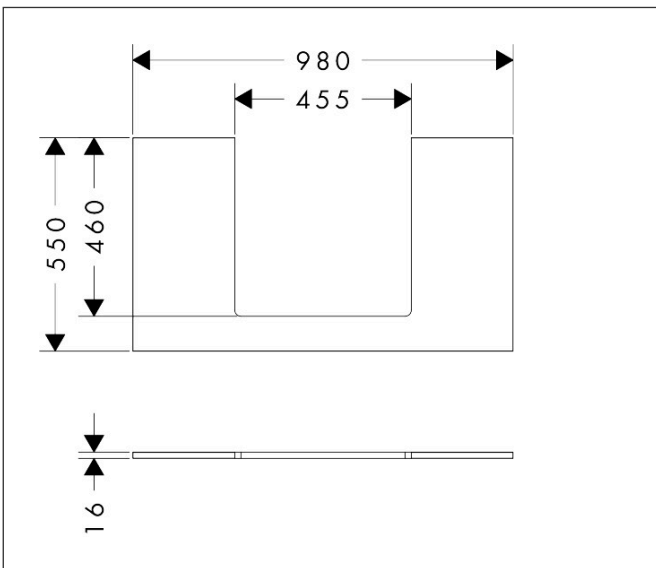

Merk	hansgrohe
Artikelnaam	Xilesa E console 980/550 met uitsparing in het midden voor geslepen opzetwastafel
Art.nr.	54270760
Oppervlakte	Slate Matt Grey
Netto prijs	222,39 EUR

Product foto

Kenmerken

- materiaal: 3-laags spaanplaat met hoge dichtheid
- oppervlaktmateriaal: laminaat (HPL)
- MoistureProof: duurzaam materiaal dat lang mooi blijft
- aantal wastafeluitsparingen: 1
- wastafeluitsparing: gecentreerd
- wandmontage
- met bevestigingsmateriaal
- met uitsparing voor geslepen opzetwastafel
- geslepen opzetwastafel en badkamermeubel moeten apart worden besteld
- console kan alleen samen met badmeubel voor console worden gemonteerd

Maat tekeningen

Technologie

Certificaat

Merk	hansgrohe
Artikelnaam	Xilesa E console 980/550 met uitsparing in het midden voor geslepen opzetwastafel
Art.nr.	54270760
Oppervlakte	Slate Matt Grey
Netto prijs	222,39 EUR

Benodigde onderdelen (naar keuze)

Product foto	Artikelnaam	Art.nr.	Prijs
	hansgrohe badmeubel 980/550 met 1 lade voor consoles voor waskom/geslepen wastafel	54266760	654,83
	hansgrohe badmeubel 980/550 met 2 lades voor consoles voor waskom/geslepen wastafel	54301760	896,31
	hansgrohe badmeubel 980/550 met 2 lades PushOpen voor consoles voor waskom/geslepen wastafel	54302760	1.015,37