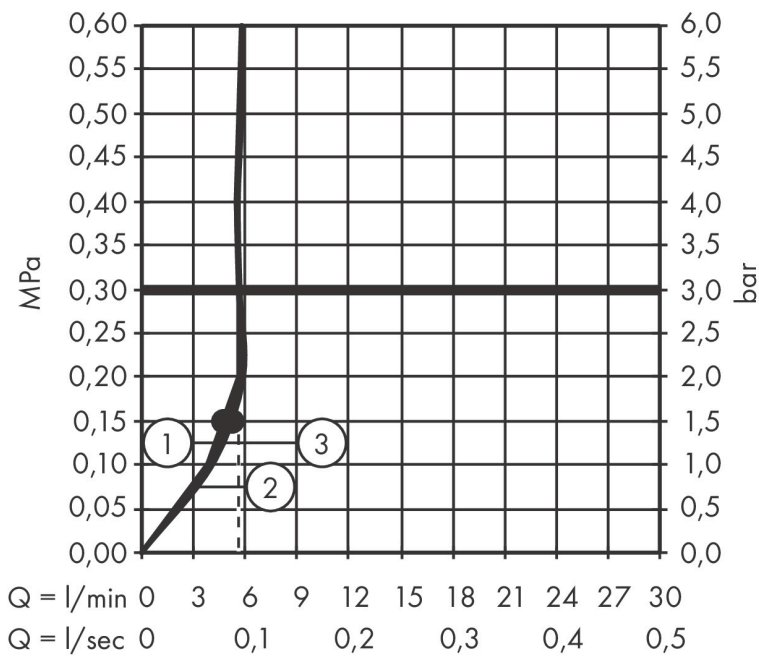

Merk	hansgrohe
Artikelnaam	Raindance Select S handdouche 120 3jet PowderRain EcoSmart+
Art.nr.	26516340
Oppervlakte	Brushed Black Chrome
Netto prijs	170,95 EUR

Product foto

Maat tekeningen

Kenmerken

- diameter douchekop 125 mm
- PowderRain, Rain, Whirl intensieve massagestraal
- handige straalkeuze via Select-knop
- maximale doorstroomhoeveelheid bij 3 bar: 5,7 l/min
- functie van: 5 l/min
- met interne watervoering
- afspoelbare filtering
- EU taxonomie: max 6l/min - draagt substantieel bij aan duurzaamheid

Technologie

Straalsoorten

Certificaat

Merk hansgrohe
 Artikelnaam **Raindance Select S** handdouche 120 3jet PowderRain EcoSmart+
 Art.nr. 26516340
 Oppervlakte Brushed Black Chrome
 Netto prijs 170,95 EUR

Stroomschema

De verbruikswaarden werden in overeenstemming met de praktijk met de bijbehorende armaturen (thermostaat/mengkraan/inbouwventiel) gemeten.