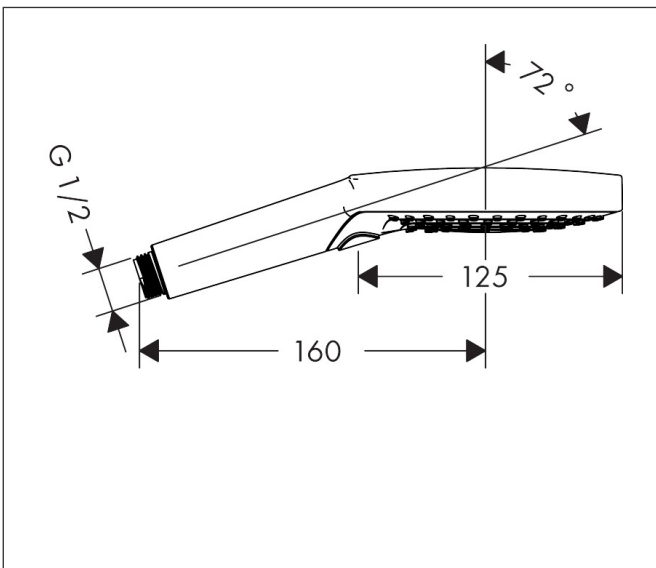

Merk	hansgrohe
Artikelnaam	Raindance Select S handdouche 120 3jet PowderRain EcoSmart+
Art.nr.	26516340
Oppervlakte	Brushed Black Chrome
Netto prijs	170,95 EUR

Product foto

Maat tekeningen

Kenmerken

- diameter douchekop 125 mm
- PowderRain, Rain, Whirl intensieve massagestraal
- handige straalkeuze via Select-knop
- maximale doorstroomhoeveelheid bij 3 bar: 5,7 l/min
- functie van: 5 l/min
- met interne watervoering
- afspoelbare filtering
- EU taxonomie: max 6l/min - draagt substantieel bij aan duurzaamheid

Technologie

Straalsoorten

Certificaat

Merk hansgrohe
 Artikelnaam **Raindance Select S** handdouche 120 3jet PowderRain EcoSmart+
 Art.nr. 26516340
 Oppervlakte Brushed Black Chrome
 Netto prijs 170,95 EUR

Stroomschema

De verbruikswaarden werden in overeenstemming met de praktijk met de bijbehorende armaturen (thermostaat/mengkraan/inbouwventiel) gemeten.