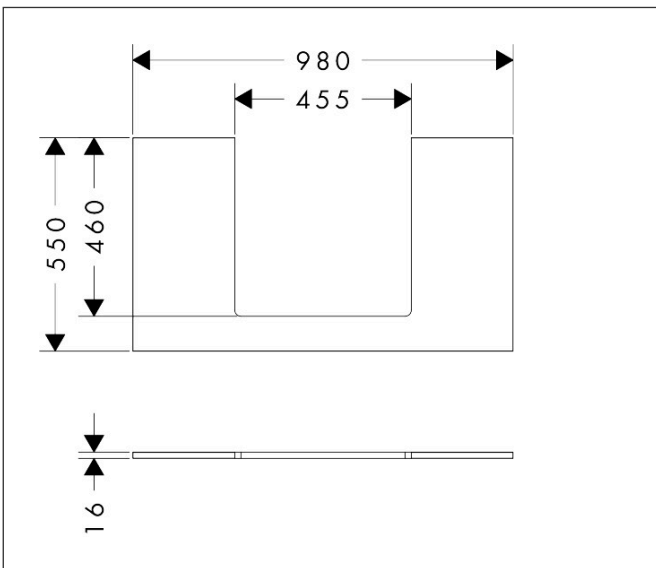

Merk	hansgrohe
Artikelnaam	Xilesa E console 980/550 met uitsparing in het midden voor geslepen opzetwastafel
Art.nr.	54270780
Oppervlakte	Sand Matt Beige
Netto prijs	222,39 EUR

Product foto

Kenmerken

- materiaal: 3-laags spaanplaat met hoge dichtheid
- oppervlaktmateriaal: laminaat (HPL)
- MoistureProof: duurzaam materiaal dat lang mooi blijft
- aantal wastafeluitsparingen: 1
- wastafeluitsparing: gecentreerd
- wandmontage
- met bevestigingsmateriaal
- met uitsparing voor geslepen opzetwastafel
- geslepen opzetwastafel en badkamermeubel moeten apart worden besteld
- console kan alleen samen met badmeubel voor console worden gemonteerd

Maat tekeningen

Technologie

Certificaat

Merk	hansgrohe
Artikelnaam	Xilesa E console 980/550 met uitsparing in het midden voor geslepen opzetwastafel
Art.nr.	54270780
Oppervlakte	Sand Matt Beige
Netto prijs	222,39 EUR

Benodigde onderdelen (naar keuze)

Product foto	Artikelnaam	Art.nr.	Prijs
	hansgrohe badmeubel 980/550 met 1 lade voor consoles voor waskom/geslepen wastafel	54266780	654,83
	hansgrohe badmeubel 980/550 met 2 lades voor consoles voor waskom/geslepen wastafel	54301780	896,31
	hansgrohe badmeubel 980/550 met 2 lades PushOpen voor consoles voor waskom/geslepen wastafel	54302780	1.015,37