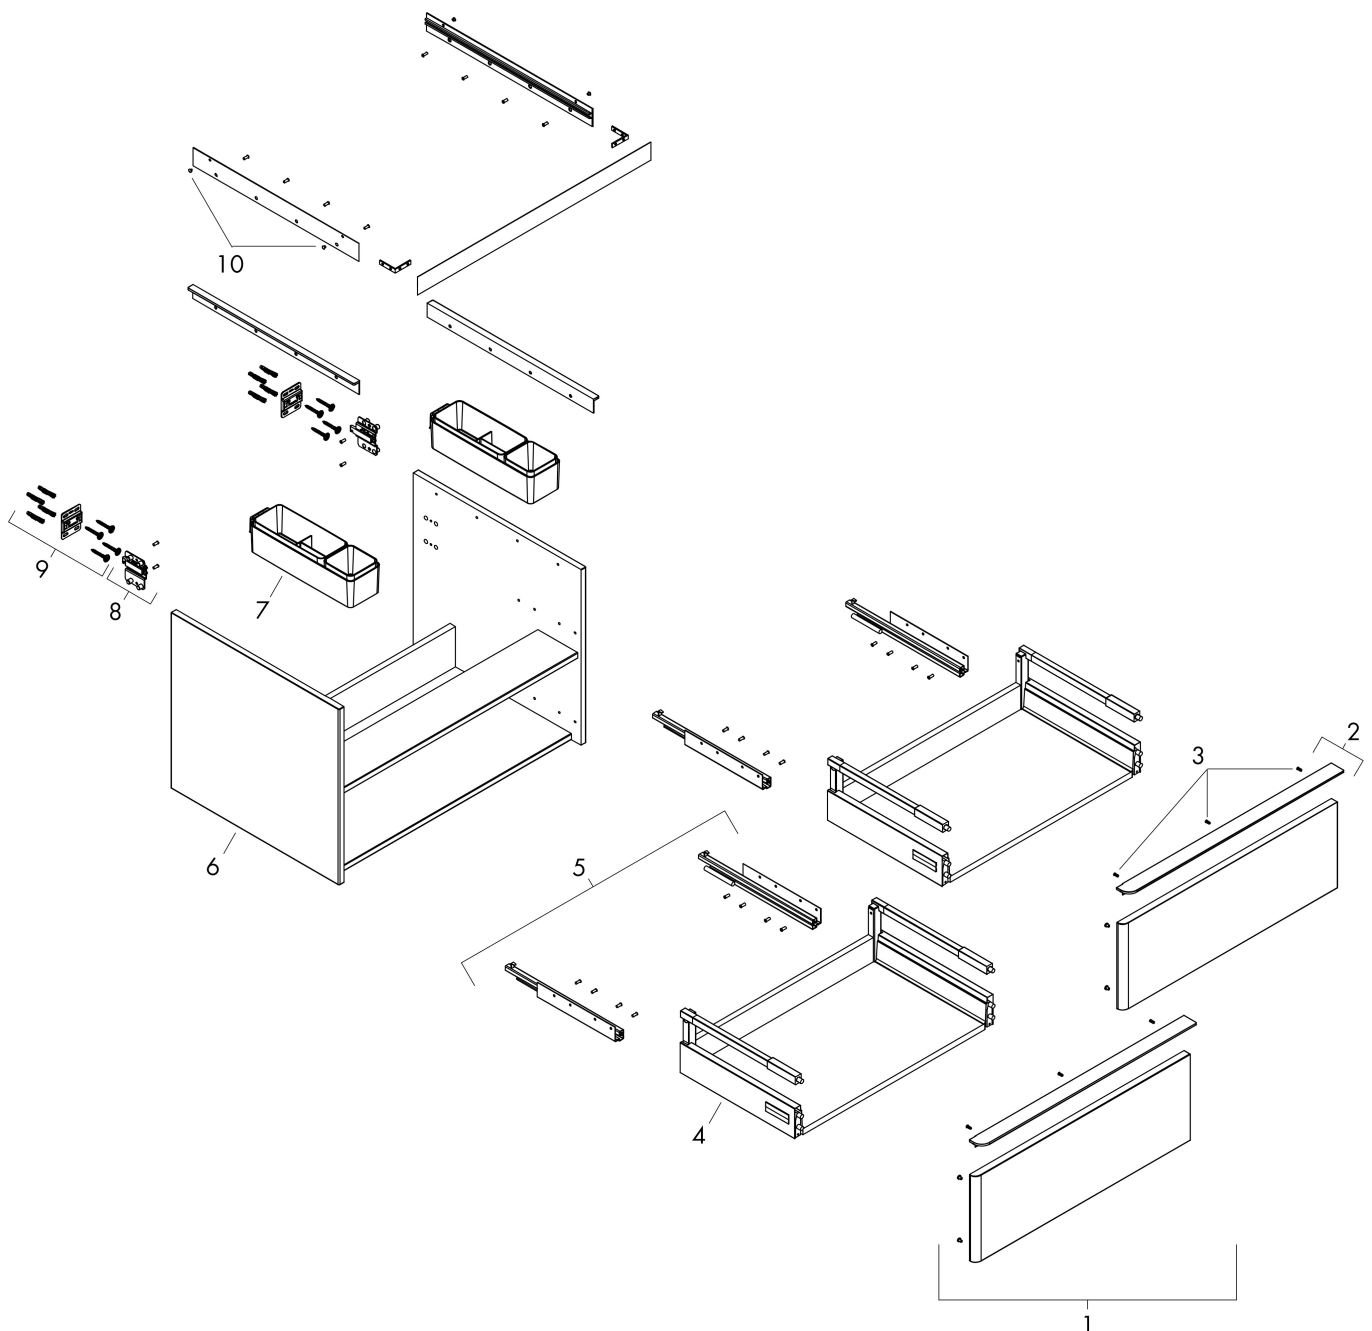

Merk hansgrohe
Artikelnaam **Xelu Q** badmeubel Dark Walnut 980/550 met 2 lades voor consoles met waskom,
Oppervlak greep:
Art.nr. 54081700
Oppervlakte Oppervlak meubel: Dark Walnut, Oppervlak greep: Mat wit
Netto prijs 1.034,88 EUR

Explosietekening voor bouwjaar: >06/23

Merk hansgrohe
Artikelnaam **Xelu Q** badmeubel Dark Walnut 980/550 met 2 lades voor consoles met waskom,
Oppervlak greep:
Art.nr. 54081700
Oppervlakte Oppervlak meubel: Dark Walnut, Oppervlak greep: Mat wit
Netto prijs 1.034,88 EUR

Onderdelen voor bouwjaar: >06/23

Pos	Beschrijving	Art.nr.	Prijs
1	meubelfront	87362000	365,40
2	greep	87252700	185,60
3	schroef-set	87157000	16,60
4	uittrekelement	87251000	300,40
5	ladegeleiders	87240000	113,70
6	meubelromp	87358000	694,30
7	Box set	54224670	37,90
8	bevestigingsmateriaal	87276000	64,30
9	montageset	87275000	40,60
10	afdekkap	87441670	10,40
a	handdoekrek	54143700	70,60
b	planchet	54144700	124,64
c	standbeen	54145700	103,48