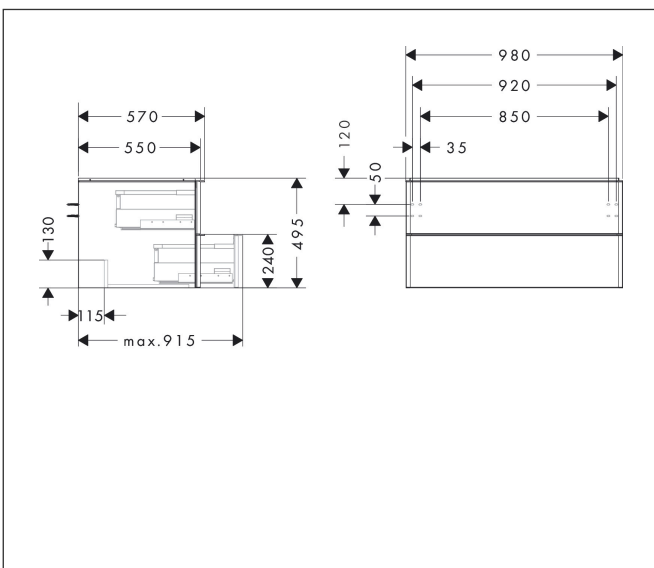

Merk	hansgrohe
Artikelnaam	Xelu Q badmeubel Dark Walnut 980/550 met 2 lades voor consoles met waskom, Oppervlak greep:
Art.nr.	54081700
Oppervlakte	Oppervlak meubel: Dark Walnut, Oppervlak greep: Mat wit
Netto prijs	1.034,88 EUR

Product foto

Maat tekeningen

Kenmerken

- bestaat uit: badkamermeubel, Basic Box-set
- materiaal behuizing: vezelplaat van gemiddelde dichtheid (MDF)
- oppervlaktemateriaal behuizing: thermofolie
- materiaal voorzijde: vezelplaat van gemiddelde dichtheid (MDF)
- oppervlaktemateriaal voorzijde: thermofolie
- MoistureProof: duurzaam materiaal dat lang mooi blijft
- met greepstang
- type opening: volledig uittrekbaar
- materiaal grepen: aluminium
- oppervlaktemateriaal grepen: poedercoating
- 2 laden
- zonder uitsparing voor sifon
- SoftClose, voor vloeiend en zacht sluiten
- individuele en flexibele opbergruimte dankzij het verdelen van de binnenkant
- 2 basisbox-sets inbegrepen
- schaduwvoegprofiel voorbereid voor montage handdoekrek en planchet
- wandmontage
- montagevoorwaarde: voorgemonteerd
- met bevestigingsmateriaal
- opbouwwascom en console moeten apart besteld worden

Technologie

Certificaat

Merk	hansgrohe
Artikelnaam	Xelu Q badmeubel Dark Walnut 980/550 met 2 lades voor consoles met waskom, Oppervlak greep:
Art.nr.	54081700
Oppervlakte	Oppervlak meubel: Dark Walnut, Oppervlak greep: Mat wit
Netto prijs	1.034,88 EUR

Explosietekening voor bouwjaar: >06/23

Merk hansgrohe
 Artikelnaam **Xelu Q** badmeubel Dark Walnut 980/550 met 2 lades voor consoles met waskom,
 Oppervlak greep:
 Art.nr. 54081700
 Oppervlakte Oppervlak meubel: Dark Walnut, Oppervlak greep: Mat wit
 Netto prijs 1.034,88 EUR