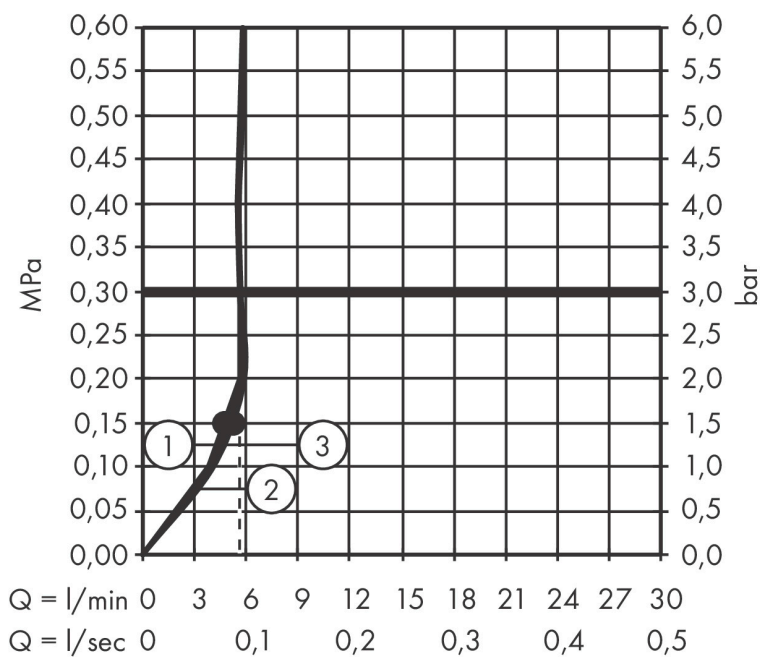

Merk	hansgrohe
Artikelnaam	Raindance Select S handdouche 120 3jet PowderRain EcoSmart+
Art.nr.	26516670
Oppervlakte	Mat zwart
Netto prijs	159,32 EUR

Product foto

Maat tekeningen

Kenmerken

- diameter douchekop 125 mm
- PowderRain, Rain, Whirl intensieve massagestraal
- handige straalkeuze via Select-knop
- maximale doorstroomhoeveelheid bij 3 bar: 5,7 l/min
- functie van: 5 l/min
- met interne watervoering
- afspoelbare filtering
- EU taxonomie: max 6l/min - draagt substantieel bij aan duurzaamheid

Technologie

Straalsoorten

Certificaat

Merk hansgrohe
 Artikelnaam **Raindance Select S** handdouche 120 3jet PowderRain EcoSmart+
 Art.nr. 26516670
 Oppervlakte Mat zwart
 Netto prijs 159,32 EUR

Stroomschema

De verbruikswaarden werden in overeenstemming met de praktijk met de bijbehorende armaturen (thermostaat/mengkraan/inbouwventiel) gemeten.