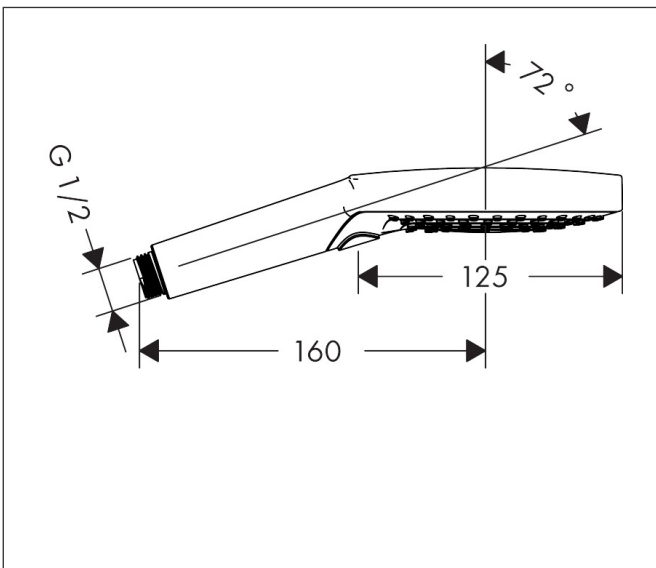

Merk	hansgrohe
Artikelnaam	Raindance Select S handdouche 120 3jet PowderRain EcoSmart+
Art.nr.	26516670
Oppervlakte	Mat zwart
Netto prijs	159,32 EUR

Product foto

Maat tekeningen

Kenmerken

- diameter douchekop 125 mm
- PowderRain, Rain, Whirl intensieve massagestraal
- handige straalkeuze via Select-knop
- maximale doorstroomhoeveelheid bij 3 bar: 5,7 l/min
- functie van: 5 l/min
- met interne watervoering
- afspoelbare filtering
- EU taxonomie: max 6l/min - draagt substantieel bij aan duurzaamheid

Technologie

Straalsoorten

Certificaat

Merk hansgrohe
 Artikelnaam **Raindance Select S** handdouche 120 3jet PowderRain EcoSmart+
 Art.nr. 26516670
 Oppervlakte Mat zwart
 Netto prijs 159,32 EUR

Stroomschema