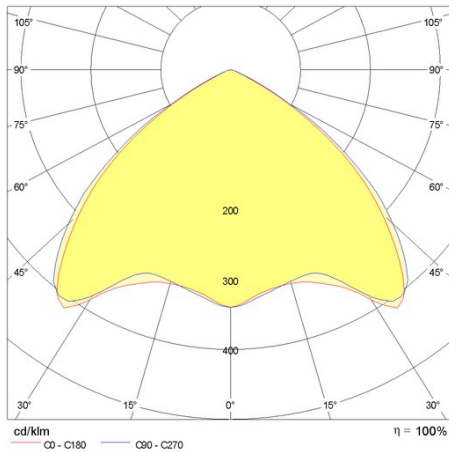

## Algemene informatie

Lamphouder:	LED	Lichtbron:	LED
Nominale lichtstroom [lm]:	7765	Reële lichtstroom [lm]:	6550
Armatuur wattage [W]:	42 W	Specifieke lichtstroom [lm/W]:	156
CRI:	80	Kleurtemperatuur [K]:	4000
Kleur / Afwerking:	WH-RAL9003 / Wit RAL9003 / Glanzend	IP waarde:	IP40
Impact resistance / impact energy:	IK05 0.8J xx3	Beschermingsklasse:	I
Optiek:	S/EW - Symmetrische extra verspreidende	Nettogewicht [kg]:	2.2
Totale lengte [mm]:	1434	Totale breedte [mm]:	66
Totale hoogte [mm]:	66		

## Installatie

Plaats van toepassing:	Indoor	Montage type:	Lichtlijnen
Min. Omgevingstemperatuur [°C]:	-25	Max. Omgevingstemperatuur [°C]:	40

## Fotometrische gegevens