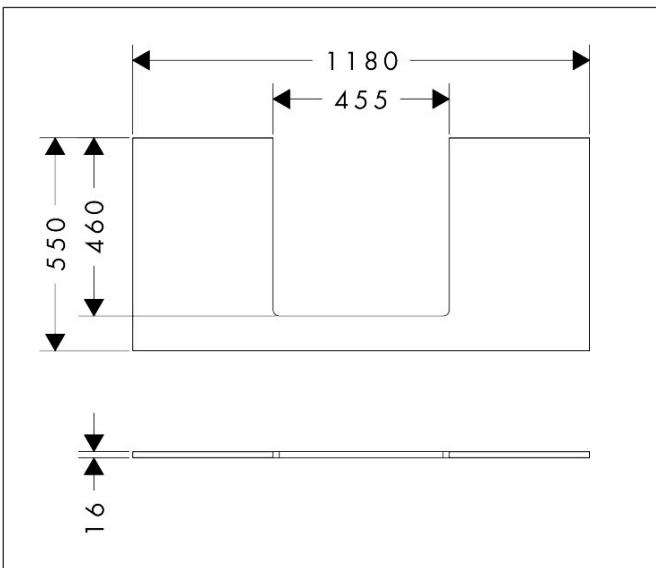

Merk	hansgrohe
Artikelnaam	Xilesa E console 1180/550 met uitsparing in het midden voor geslepen opzetwastafel
Art.nr.	54271550
Oppervlakte	Cashmere Oak
Netto prijs	261,71 EUR

Product foto

Kenmerken

- materiaal: 3-laags spaanplaat met hoge dichtheid
- oppervlaktmateriaal: laminaat (HPL)
- MoistureProof: duurzaam materiaal dat lang mooi blijft
- aantal wastafeluitsparingen: 1
- wastafeluitsparing: gecentreerd
- wandmontage
- met bevestigingsmateriaal
- met uitsparing voor geslepen opzetwastafel
- geslepen opzetwastafel en badkamermeubel moeten apart worden besteld
- console kan alleen samen met badmeubel voor console worden gemonteerd

Maat tekeningen

Technologie

Certificaat

Merk	hansgrohe
Artikelnaam	Xilesa E console 1180/550 met uitsparing in het midden voor geslepen opzetwastafel
Art.nr.	54271550
Oppervlakte	Cashmere Oak
Netto prijs	261,71 EUR