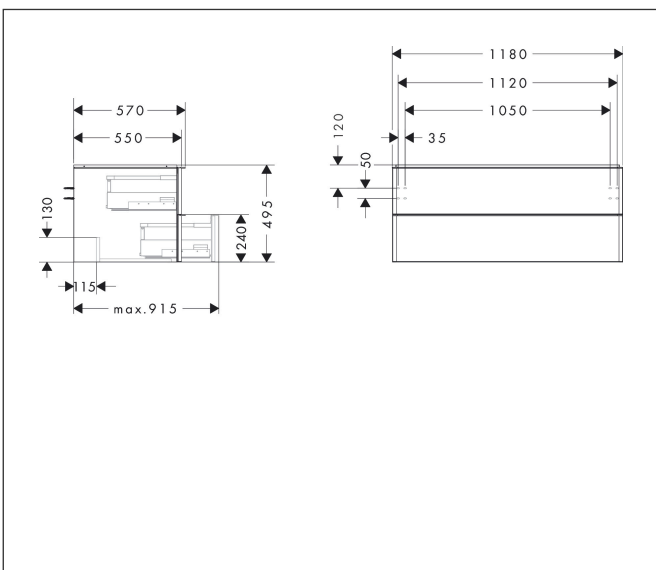

Merk	hansgrohe
Artikelnaam	<b>Xelu Q</b> badmeubel High Gloss White 1180/550 met 2 lades voor consoles met waskom, Oppervlak greep:
Art.nr.	54082000
Oppervlakte	Oppervlak meubel: High Gloss White, Oppervlak greep: chroom
Netto prijs	1.098,70 EUR

## Kenmerken

- bestaat uit: badkamermeubel, Basic Box-set
- materiaal behuizing: vezelplaat van gemiddelde dichtheid (MDF)
- oppervlaktemateriaal behuizing: thermofolie
- materiaal voorzijde: vezelplaat van gemiddelde dichtheid (MDF)
- oppervlaktemateriaal voorzijde: thermofolie
- MoistureProof: duurzaam materiaal dat lang mooi blijft
- met greepstang
- type opening: volledig uittrekbaar
- materiaal grepen: aluminium
- oppervlaktemateriaal grepen: verchromd glanzend
- 2 laden
- zonder uitsparing voor sifon
- SoftClose, voor vloeiend en zacht sluiten
- individuele en flexibele opbergruimte dankzij het verdelen van de binnenkant
- 2 basisbox-sets inbegrepen
- schaduwvoegprofiel voorbereid voor montage handdoekrek en planchet
- wandmontage
- montagevoorwaarde: voorgemonteerd
- met bevestigingsmateriaal
- opbouwwascom en console moeten apart besteld worden

## Maat tekeningen

## Explosietekening voor bouwjaar: >06/23

**Merk** hansgrohe  
**Artikelnaam** **Xelu Q** badmeubel High Gloss White 1180/550 met 2 lades voor consoles met waskom, Oppervlak greep:  
**Art.nr.** 54082000  
**Oppervlakte** Oppervlak meubel: High Gloss White, Oppervlak greep: chroom  
**Netto prijs** 1.098,70 EUR