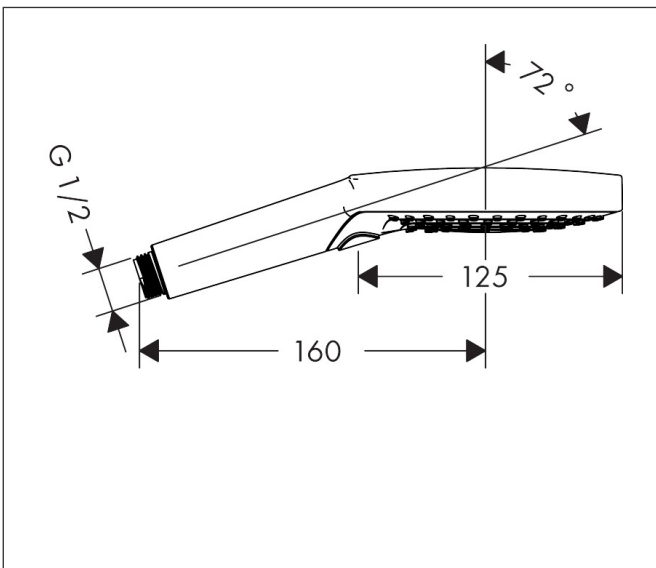

## Maat tekeningen

## Kenmerken

- diameter douchekop 125 mm
- PowderRain, Rain, Whirl intensieve massagestraal
- handige straalkeuze via Select-knop
- maximale doorstroomhoeveelheid bij 3 bar: 5,7 l/min
- functie van: 5 l/min
- met interne watervoering
- afspoelbare filtering
- EU taxonomie: max 6l/min - draagt substantieel bij aan duurzaamheid