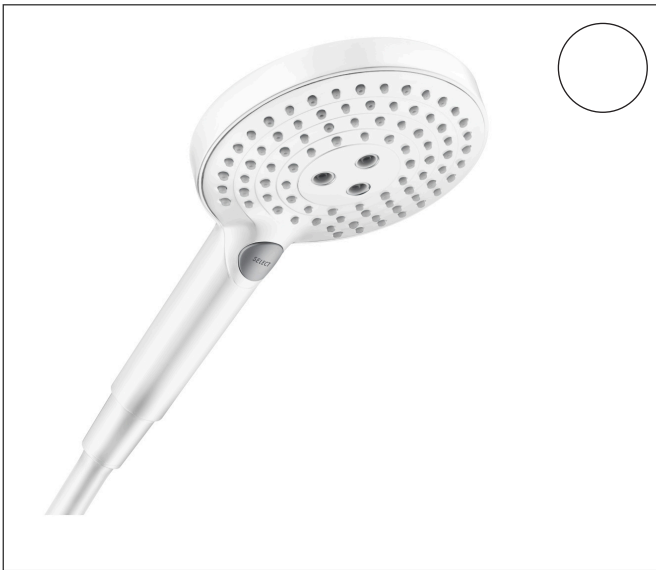

Merk	hansgrohe
Artikelnaam	<b>Raindance Select S</b> handdouche 120 3jet PowderRain EcoSmart+
Art.nr.	26516700
Oppervlakte	Mat wit
Netto prijs	159,32 EUR

## Product foto

## Kenmerken

- diameter douchekop 125 mm
- PowderRain, Rain, Whirl intensieve massagestraal
- handige straalkeuze via Select-knop
- maximale doorstroomhoeveelheid bij 3 bar: 5,7 l/min
- functie van: 5 l/min
- met interne watervoering
- afspoelbare filtering
- EU taxonomie: max 6l/min - draagt substantieel bij aan duurzaamheid