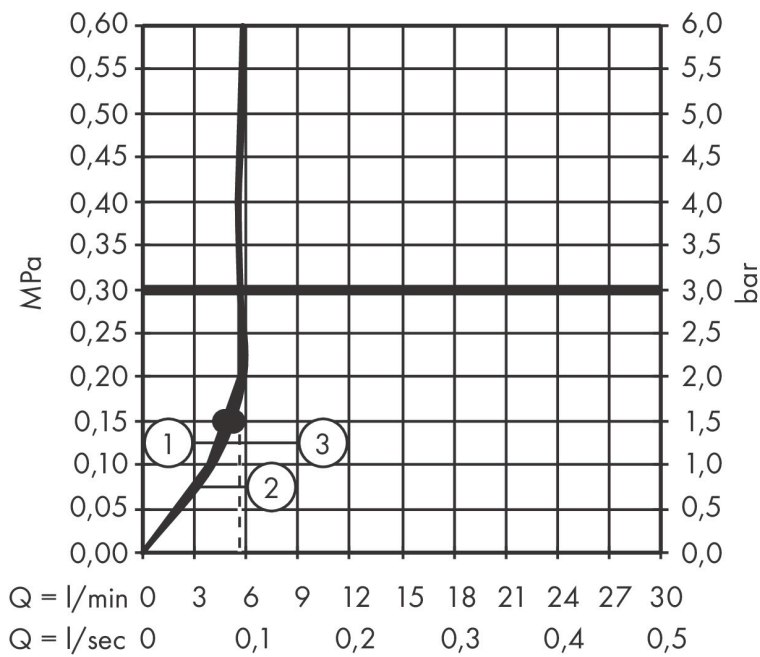

Merk hansgrohe
Artikelnaam **Raindance Select S** handdouche 120 3jet PowderRain EcoSmart+
Art.nr. 26516700
Oppervlakte Mat wit
Netto prijs 159,32 EUR

Stroomschema

De verbruikswaarden werden in overeenstemming met de praktijk met de bijbehorende armaturen (thermostaat/mengkraan/inbouwventiel) gemeten.