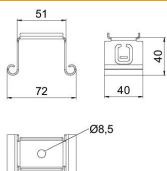

Stamgegevens

Artikelnummer	6358510
Type	MAH 075 FS
Omschrijving 1	Centrale ophangbeugel
Omschrijving 2	voor kabelgoot
Fabrikant	OBO
Dimensie	B70mm
Kleur	zink
Materiaal	Staal
Oppervlak	bandverzinkt
Oppervlaktenorm	DIN EN 10346
Kleinste verkoop-eenheid	1
Eenheid van hoeveelheid	Stuk
Gewicht	6,5 kg
Eenheid gewicht	kg/100 st.
CO2-voetafdruk (GWP) van wieg tot poort	0,1887 kg CO2e / 1 Stuk

Technisch specificatieblad

Centrale ophangbeugel, voor kabelgoten met omgerolde zijkant FS

Artikelnummer: 6358510

Afmetingen

Lengte	40 mm
Breedte	75 mm
Hoogte	39,5 mm
Maat B	72 mm
Maat B1	51 mm

Technische gegevens

Uitvoering	Ingehangen
Functiebehoud	nee
voorbreedte max.	75 mm
voorbreedte min.	75
Geschikt voor draadstang metrisch	8
Geschikt voor goot-/ladderbreedte	75 mm
Gatdiameter	8,5 mm
Verstelbaar	nee