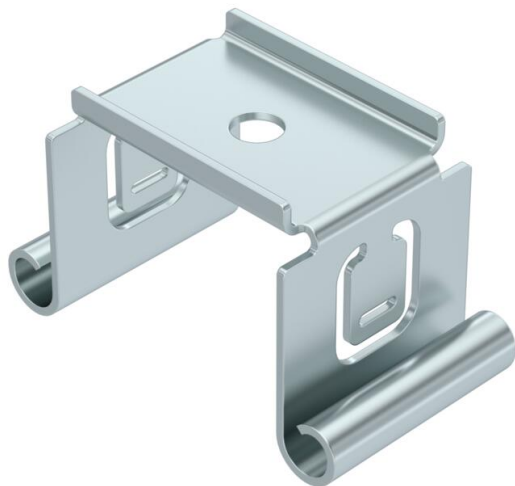

Technisch specificatieblad

Centrale ophangbeugel, voor kabelgoten met omgerolde zijkant FS

Artikelnummer: 6358510

Middenophangbeugel om in de omgerolde zijkant van kabelgoten te hangen.

St Staal

FS sendzimir verzinkt

Stamgegevens

Artikelnummer	6358510
Type	MAH 075 FS
Omschrijving 1	Centrale ophangbeugel
Omschrijving 2	voor kabelgoot
Fabrikant	OBO
Dimensie	B70mm
Kleur	zink
Materiaal	Staal
Oppervlak	bandverzinkt
Oppervlaktenorm	DIN EN 10346
Kleinste verkoop-eenheid	1
Eenheid van hoeveelheid	Stuk
Gewicht	6,5 kg
Eenheid gewicht	kg/100 st.
CO2-voetafdruk (GWP) van wieg tot poort	0,1887 kg CO2e / 1 Stuk

Technisch specificatieblad

Centrale ophangbeugel, voor kabelgoten met omgerolde zijkant FS

Artikelnummer: 6358510

Afmetingen

Lengte	40 mm
Breedte	75 mm
Hoogte	39,5 mm
Maat B	72 mm
Maat B1	51 mm

Technische gegevens

Uitvoering	Ingehangen
Functiebehoud	nee
voorbreedte max.	75 mm
voorbreedte min.	75
Geschikt voor draadstang metrisch	8
Geschikt voor goot-/ladderbreedte	75 mm
Gatdiameter	8,5 mm
Verstelbaar	nee