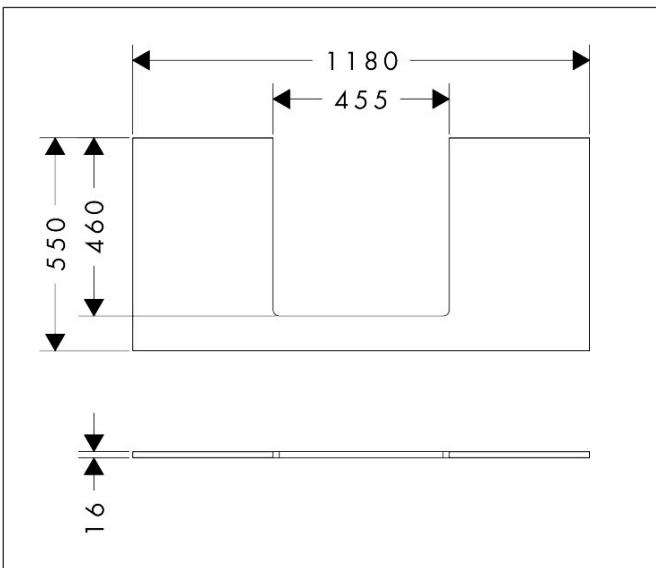

Merk	hansgrohe
Artikelnaam	Xilesa E console 1180/550 met uitsparing in het midden voor geslepen opzetwastafel
Art.nr.	54271700
Oppervlakte	mat wit
Netto prijs	261,71 EUR

Product foto

Kenmerken

- materiaal: 3-laags spaanplaat met hoge dichtheid
- oppervlaktmateriaal: laminaat (HPL)
- MoistureProof: duurzaam materiaal dat lang mooi blijft
- aantal wastafeluitsparingen: 1
- wastafeluitsparing: gecentreerd
- wandmontage
- met bevestigingsmateriaal
- met uitsparing voor geslepen opzetwastafel
- geslepen opzetwastafel en badkamermeubel moeten apart worden besteld
- console kan alleen samen met badmeubel voor console worden gemonteerd

Maat tekeningen

Technologie

Certificaat

Merk	hansgrohe
Artikelnaam	Xilesa E console 1180/550 met uitsparing in het midden voor geslepen opzetwastafel
Art.nr.	54271700
Oppervlakte	mat wit
Netto prijs	261,71 EUR