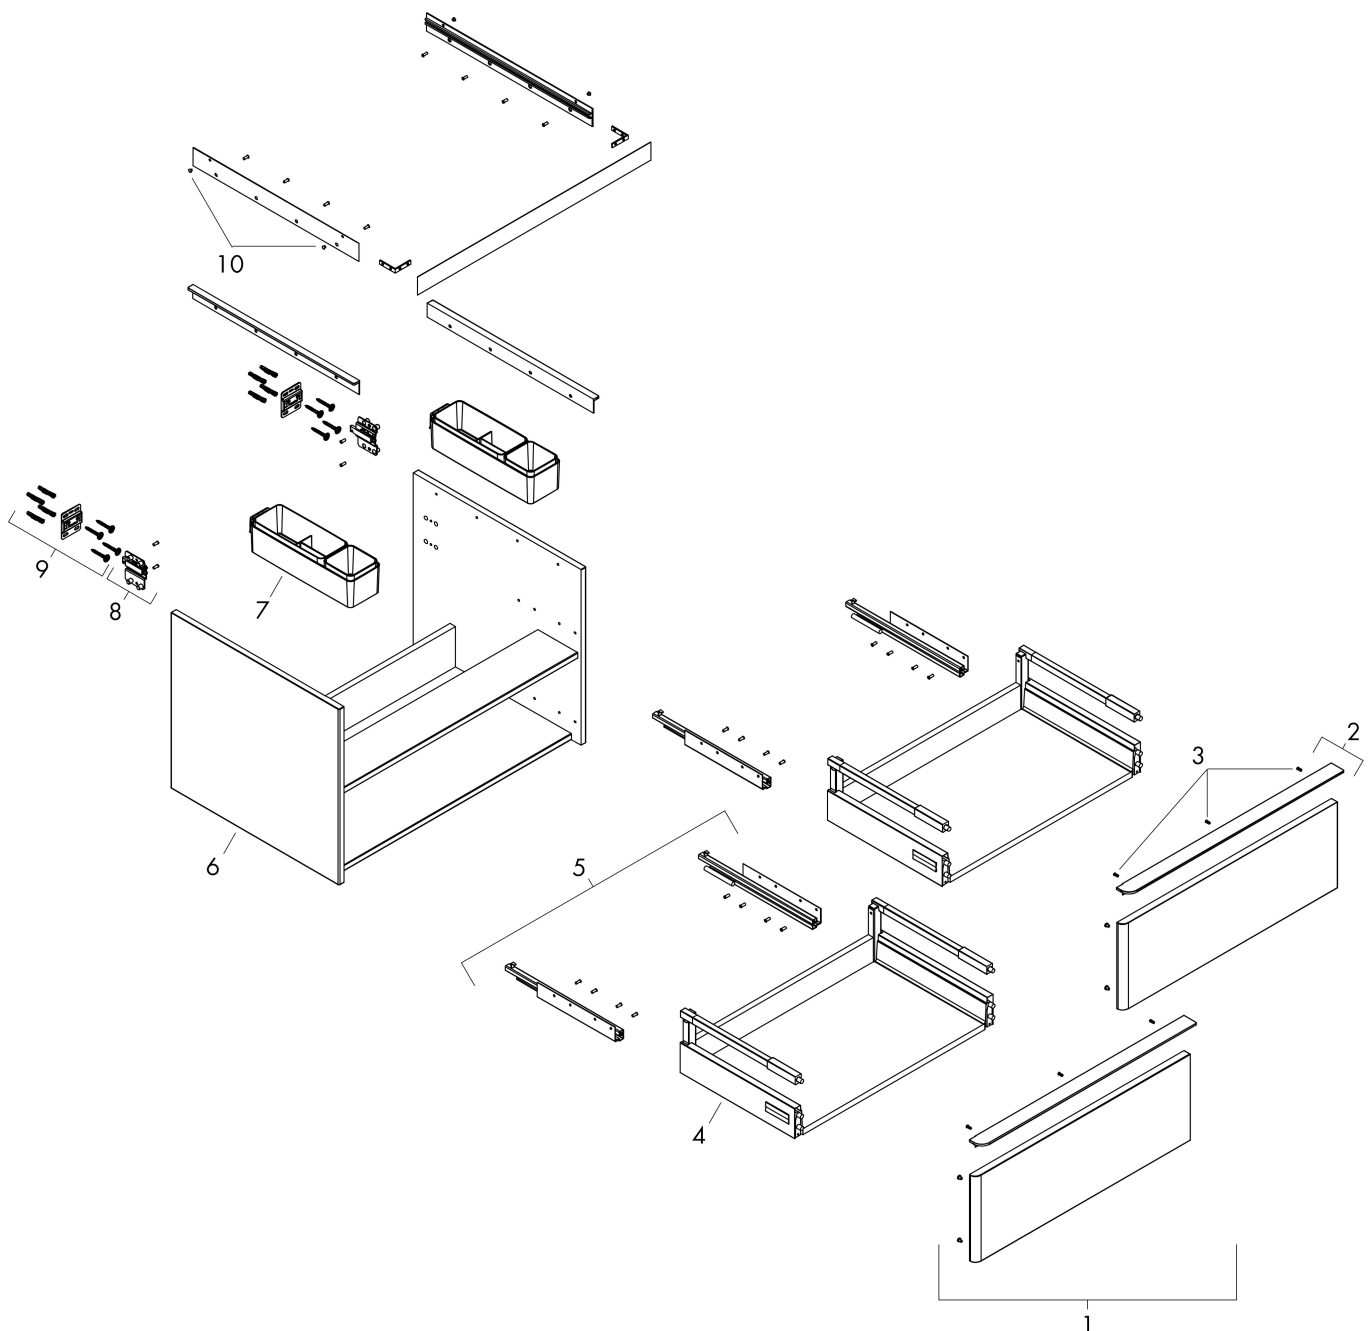

Merk	hansgrohe
Artikelnaam	Xelu Q badmeubel High Gloss White 1180/550 met 2 lades voor consoles met waskom, Oppervlak greep:
Art.nr.	54082670
Oppervlakte	Oppervlak meubel: High Gloss White, Oppervlak greep: Mat zwart
Netto prijs	1.098,70 EUR

Explosietekening voor bouwjaar: >06/23