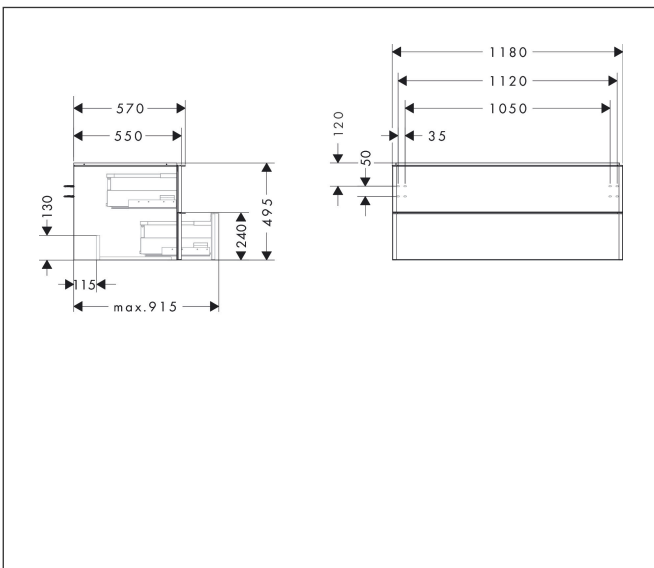

Merk	hansgrohe
Artikelnaam	Xelu Q badmeubel High Gloss White 1180/550 met 2 lades voor consoles met waskom, Oppervlak greep:
Art.nr.	54082670
Oppervlakte	Oppervlak meubel: High Gloss White, Oppervlak greep: Mat zwart
Netto prijs	1.098,70 EUR

Product foto

Kenmerken

- bestaat uit: badkamermeubel, Basic Box-set
- materiaal behuizing: vezelplaat van gemiddelde dichtheid (MDF)
- oppervlaktemateriaal behuizing: thermofolie
- materiaal voorzijde: vezelplaat van gemiddelde dichtheid (MDF)
- oppervlaktemateriaal voorzijde: thermofolie
- MoistureProof: duurzaam materiaal dat lang mooi blijft
- met greepstang
- type opening: volledig uittrekbaar
- materiaal grepen: aluminium
- oppervlaktemateriaal grepen: poedercoating
- 2 laden
- zonder uitsparing voor sifon
- SoftClose, voor vloeiend en zacht sluiten
- individuele en flexibele opbergruimte dankzij het verdelen van de binnenkant
- 2 basisbox-sets inbegrepen
- schaduwvoegprofiel voorbereid voor montage handdoekrek en planchet
- wandmontage
- montagevoorwaarde: voorgemonteerd
- met bevestigingsmateriaal
- opbouwwascom en console moeten apart besteld worden

Maat tekeningen

Technologie

Certificaat

Merk	hansgrohe
Artikelnaam	Xelu Q badmeubel High Gloss White 1180/550 met 2 lades voor consoles met waskom, Oppervlak greep:
Art.nr.	54082670
Oppervlakte	Oppervlak meubel: High Gloss White, Oppervlak greep: Mat zwart
Netto prijs	1.098,70 EUR

Explosietekening voor bouwjaar: >06/23

Merk hansgrohe
Artikelnaam **Xelu Q** badmeubel High Gloss White 1180/550 met 2 lades voor consoles met waskom, Oppervlak greep:
Art.nr. 54082670
Oppervlakte Oppervlak meubel: High Gloss White, Oppervlak greep: Mat zwart
Netto prijs 1.098,70 EUR