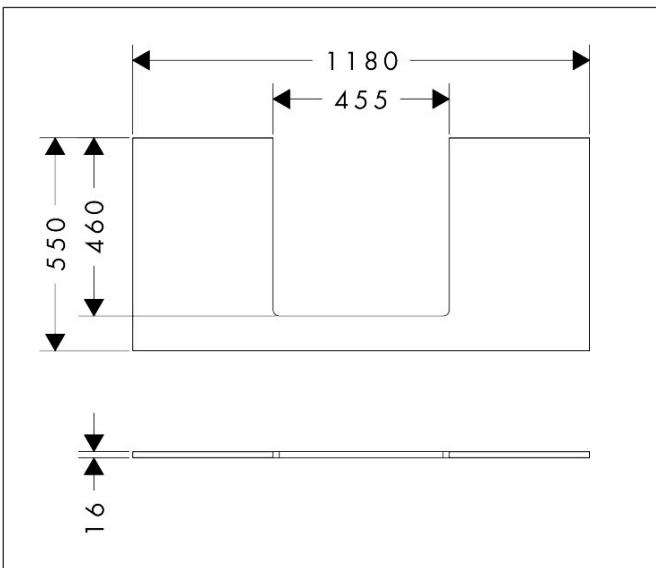

Merk	hansgrohe
Artikelnaam	Xilesa E console 1180/550 met uitsparing in het midden voor geslepen opzetwastafel
Art.nr.	54271760
Oppervlakte	Slate Matt Grey
Netto prijs	261,71 EUR

Product foto

Kenmerken

- materiaal: 3-laags spaanplaat met hoge dichtheid
- oppervlaktmateriaal: laminaat (HPL)
- MoistureProof: duurzaam materiaal dat lang mooi blijft
- aantal wastafeluitsparingen: 1
- wastafeluitsparing: gecentreerd
- wandmontage
- met bevestigingsmateriaal
- met uitsparing voor geslepen opzetwastafel
- geslepen opzetwastafel en badkamermeubel moeten apart worden besteld
- console kan alleen samen met badmeubel voor console worden gemonteerd

Maat tekeningen

Technologie

Certificaat

Merk	hansgrohe
Artikelnaam	Xilesa E console 1180/550 met uitsparing in het midden voor geslepen opzetwastafel
Art.nr.	54271760
Oppervlakte	Slate Matt Grey
Netto prijs	261,71 EUR