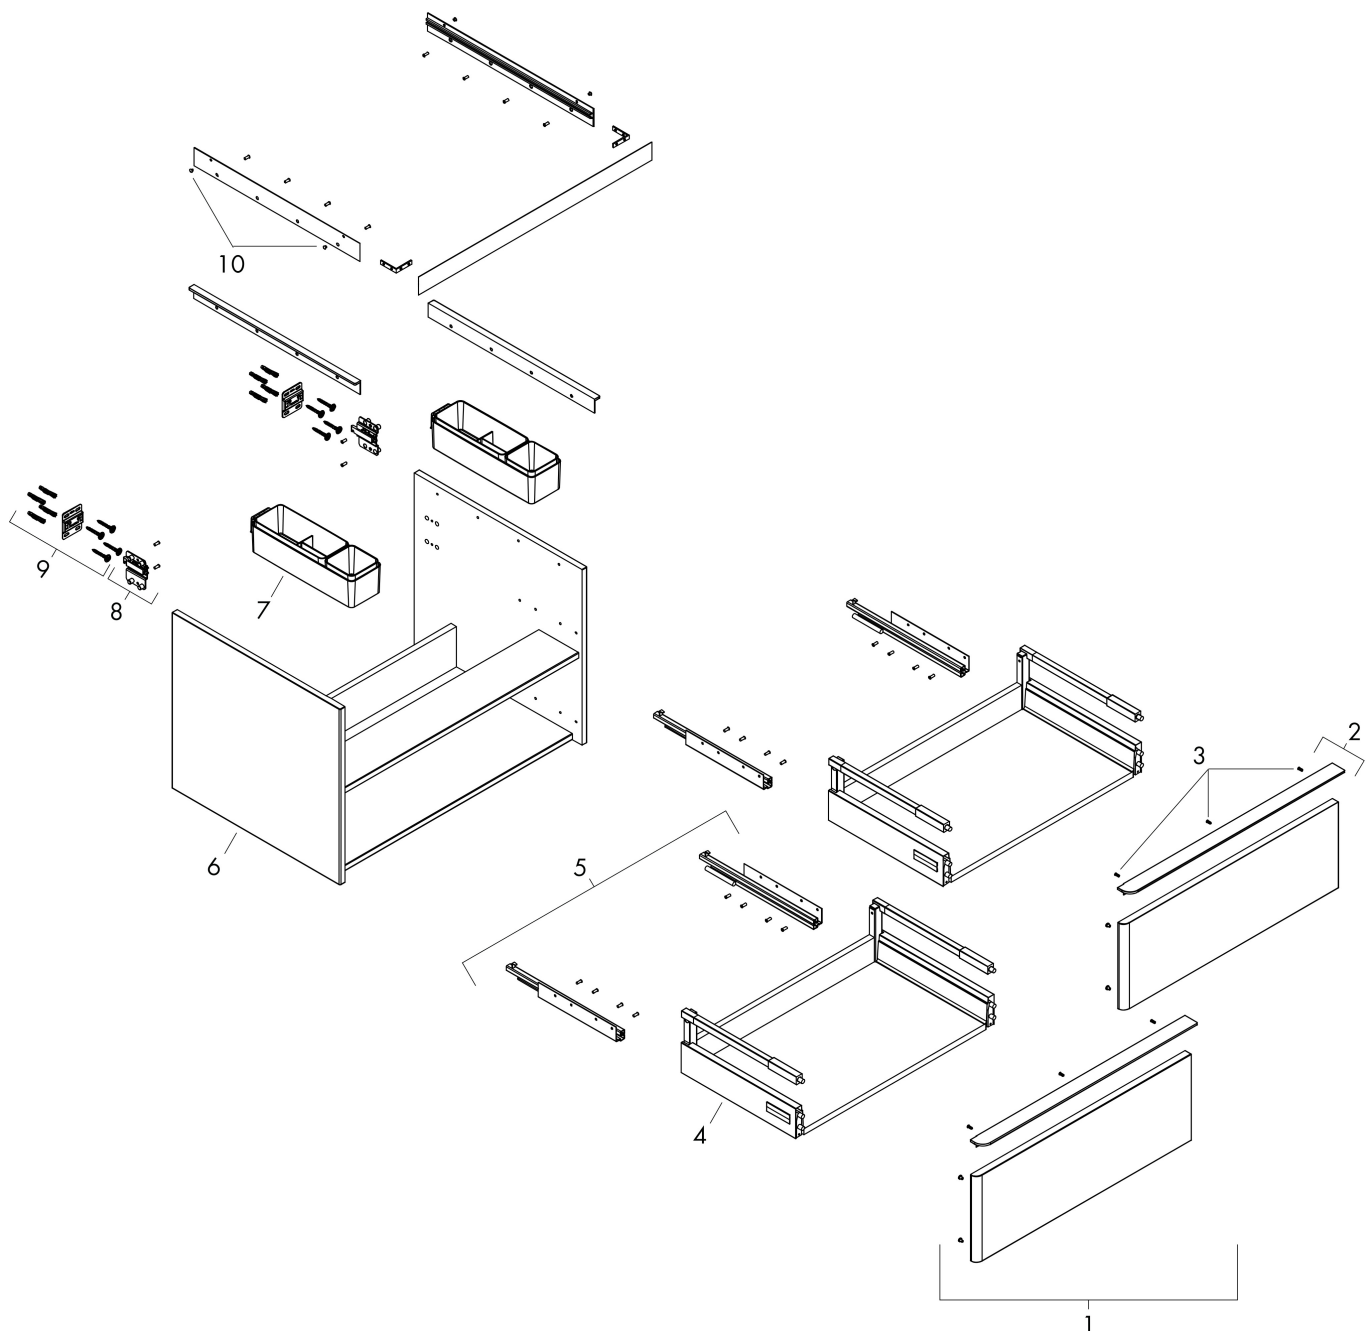

Merk	hansgrohe
Artikelnaam	Xelu Q badmeubel High Gloss White 1180/550 met 2 lades voor consoles met waskom, Oppervlak greep:
Art.nr.	54082700
Oppervlakte	Oppervlak meubel: High Gloss White, Oppervlak greep: Mat wit
Netto prijs	1.098,70 EUR

Explosietekening voor bouwjaar: >06/23