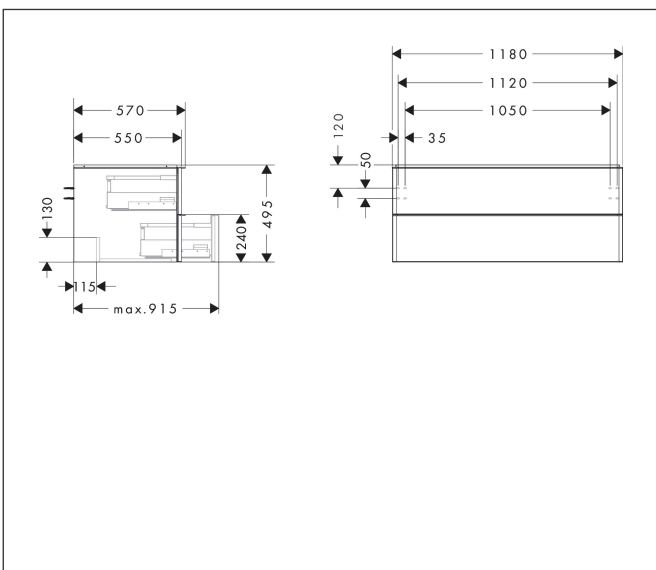

Merk	hansgrohe
Artikelnaam	Xelu Q badmeubel High Gloss White 1180/550 met 2 lades voor consoles met waskom, Oppervlak greep:
Art.nr.	54082700
Oppervlakte	Oppervlak meubel: High Gloss White, Oppervlak greep: Mat wit
Netto prijs	1.098,70 EUR

Product foto

Maat tekeningen

Kenmerken

- bestaat uit: badkamermeubel, Basic Box-set
- materiaal behuizing: vezelplaat van gemiddelde dichtheid (MDF)
- oppervlaktemateriaal behuizing: thermofolie
- materiaal voorzijde: vezelplaat van gemiddelde dichtheid (MDF)
- oppervlaktemateriaal voorzijde: thermofolie
- MoistureProof: duurzaam materiaal dat lang mooi blijft
- met greepstang
- type opening: volledig uittrekbaar
- materiaal grepen: aluminium
- oppervlaktemateriaal grepen: poedercoating
- 2 laden
- zonder uitsparing voor sifon
- SoftClose, voor vloeiend en zacht sluiten
- individuele en flexibele opbergruimte dankzij het verdelen van de binnenkant
- 2 basisbox-sets inbegrepen
- schaduwvoegprofiel voorbereid voor montage handdoekrek en planchet
- wandmontage
- montagevoorwaarde: voorgemonteerd
- met bevestigingsmateriaal
- opbouwwascom en console moeten apart besteld worden

Technologie

Certificaat

Merk	hansgrohe
Artikelnaam	Xelu Q badmeubel High Gloss White 1180/550 met 2 lades voor consoles met waskom, Oppervlak greep:
Art.nr.	54082700
Oppervlakte	Oppervlak meubel: High Gloss White, Oppervlak greep: Mat wit
Netto prijs	1.098,70 EUR

Explosietekening voor bouwjaar: >06/23

Merk hansgrohe
Artikelnaam **Xelu Q** badmeubel High Gloss White 1180/550 met 2 lades voor consoles met waskom, Oppervlak greep:
Art.nr. 54082700
Oppervlakte Oppervlak meubel: High Gloss White, Oppervlak greep: Mat wit
Netto prijs 1.098,70 EUR