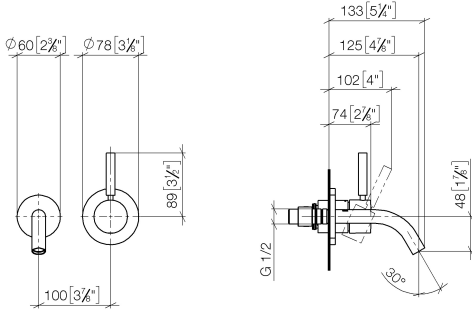

36 867 660

- Ausladung 125 mm
- starrer Auslauf
- runder luftangereicherter Strahl
- Bohrungsdurchmesser Auslauf 35 mm
- Bohrungsdurchmesser Einhandatterie 57 mm
- Rosette für Einhandatterie Ø 78 mm
- Rosette für Auslauf Ø 60 mm
- Durchfluss max. 5,7 l/min
- bleifrei
- Dieses Produkt leistet einen Beitrag zur Erfüllung der Vorgaben von nachhaltigen Gebäudezertifizierungen, z.B. LEED®, BREEAM®, DGNB

**Benötigtes Zubehör**

- UP-Wand-Einhandatterie** 35 816 970 90
- Mischer rechts -**
- **ACHTUNG:** Nicht für UP-Montage geeignet. Anschluss über Eckventile, Befestigung über Verschraubung mit der Rückwand.

**Benötigtes Zubehör**

- UP-Wand-Einhandatterie -** 35 860 970 90
- Min. Einbautiefe 75 mm
  - Max. Einbautiefe 95 mm

36 867 660

mm [inches]

**Durchflussdiagramm**

**Codes & Standards**

DIN 4109

ISO 3822