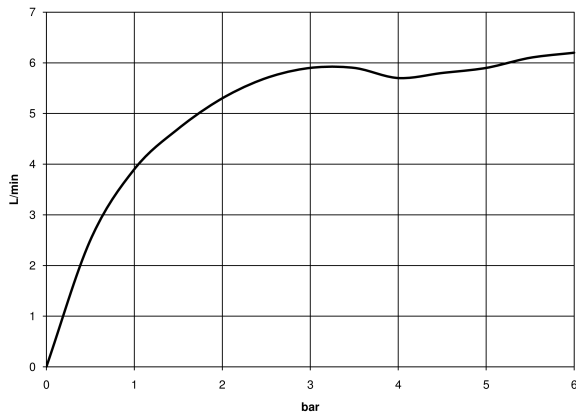

**Benötigtes Zubehör**

- UP-Wand-Einhandatterie -** 35 860 970 90
- Min. Einbautiefe 75 mm
  - Max. Einbautiefe 95 mm

36 867 660

mm [inches]

**Durchflussdiagramm**

**Codes & Standards**

DIN 4109

ISO 3822