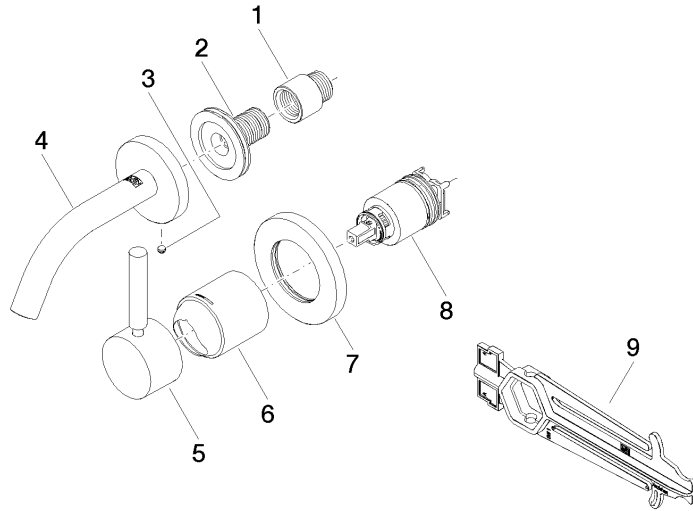

36 867 660

Produktversion von 7/1/2023